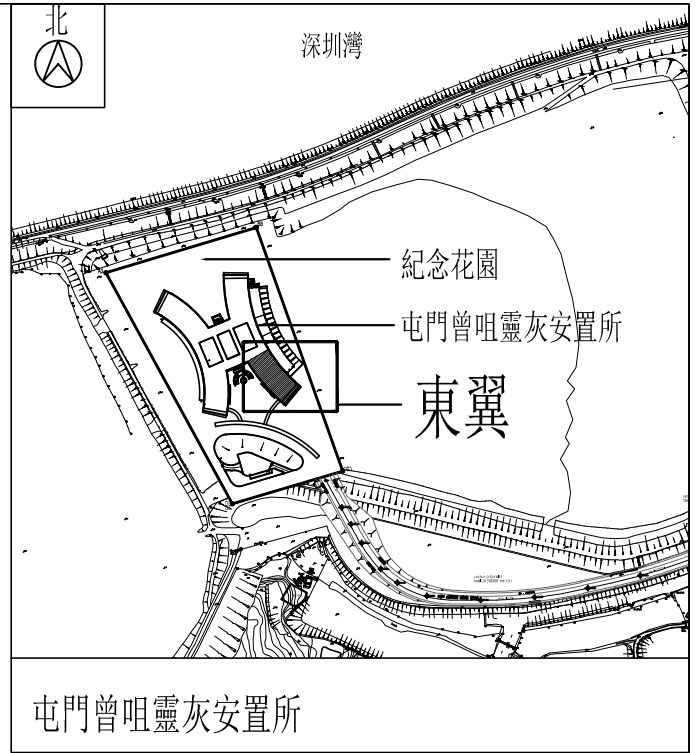

3/F (三樓) (可於上香區燃點香燭)

三樓平面圖

註:

是次在四樓編配的大型骨灰龕位號碼為 E4AF0571-0610, E4BF0191-0320 及 E4BF0501-0550

4/F (四樓) (可於上香區燃點香燭)

四樓平面圖

6/F (六樓) (全層禁止燃點香燭)

六樓平面圖

1/F (一樓) (可於上香區燃點香燭)

一樓平面圖