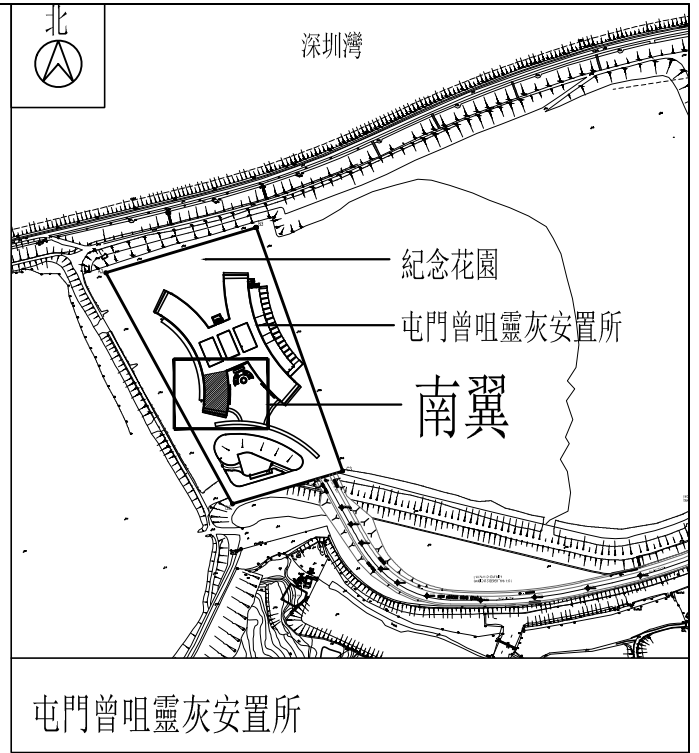

3/F (三樓) (可於上香區燃點香燭)

三樓平面圖

註:

是次在四樓編配的大型骨灰龕位號碼為 E4AF0571-0610, E4BF0191-0320 及 E4BF0501-0550

4/F (四樓) (可於上香區燃點香燭)

四樓平面圖

6/F (六樓) (全層禁止燃點香燭)

六樓平面圖

1/F (一樓) (可於上香區燃點香燭)

一樓平面圖