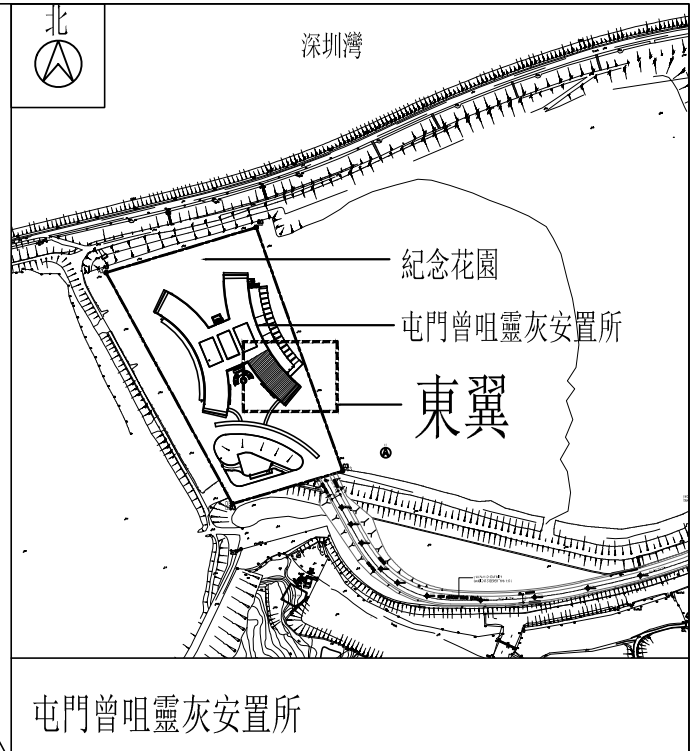

3/F (三樓) (可於上香區燃點香燭)

三樓平面圖

註:

是次在四樓編配的大型骨灰龕位號碼為 E4AF0571-0610, E4BF0191-0320 及 E4BF0501-0550

4/F (四樓) (可於上香區燃點香燭)

四樓平面圖

6/F (六樓) (全層禁止燃點香燭)

六樓平面圖

1/F (一樓) (可於上香區燃點香燭)

一樓平面圖