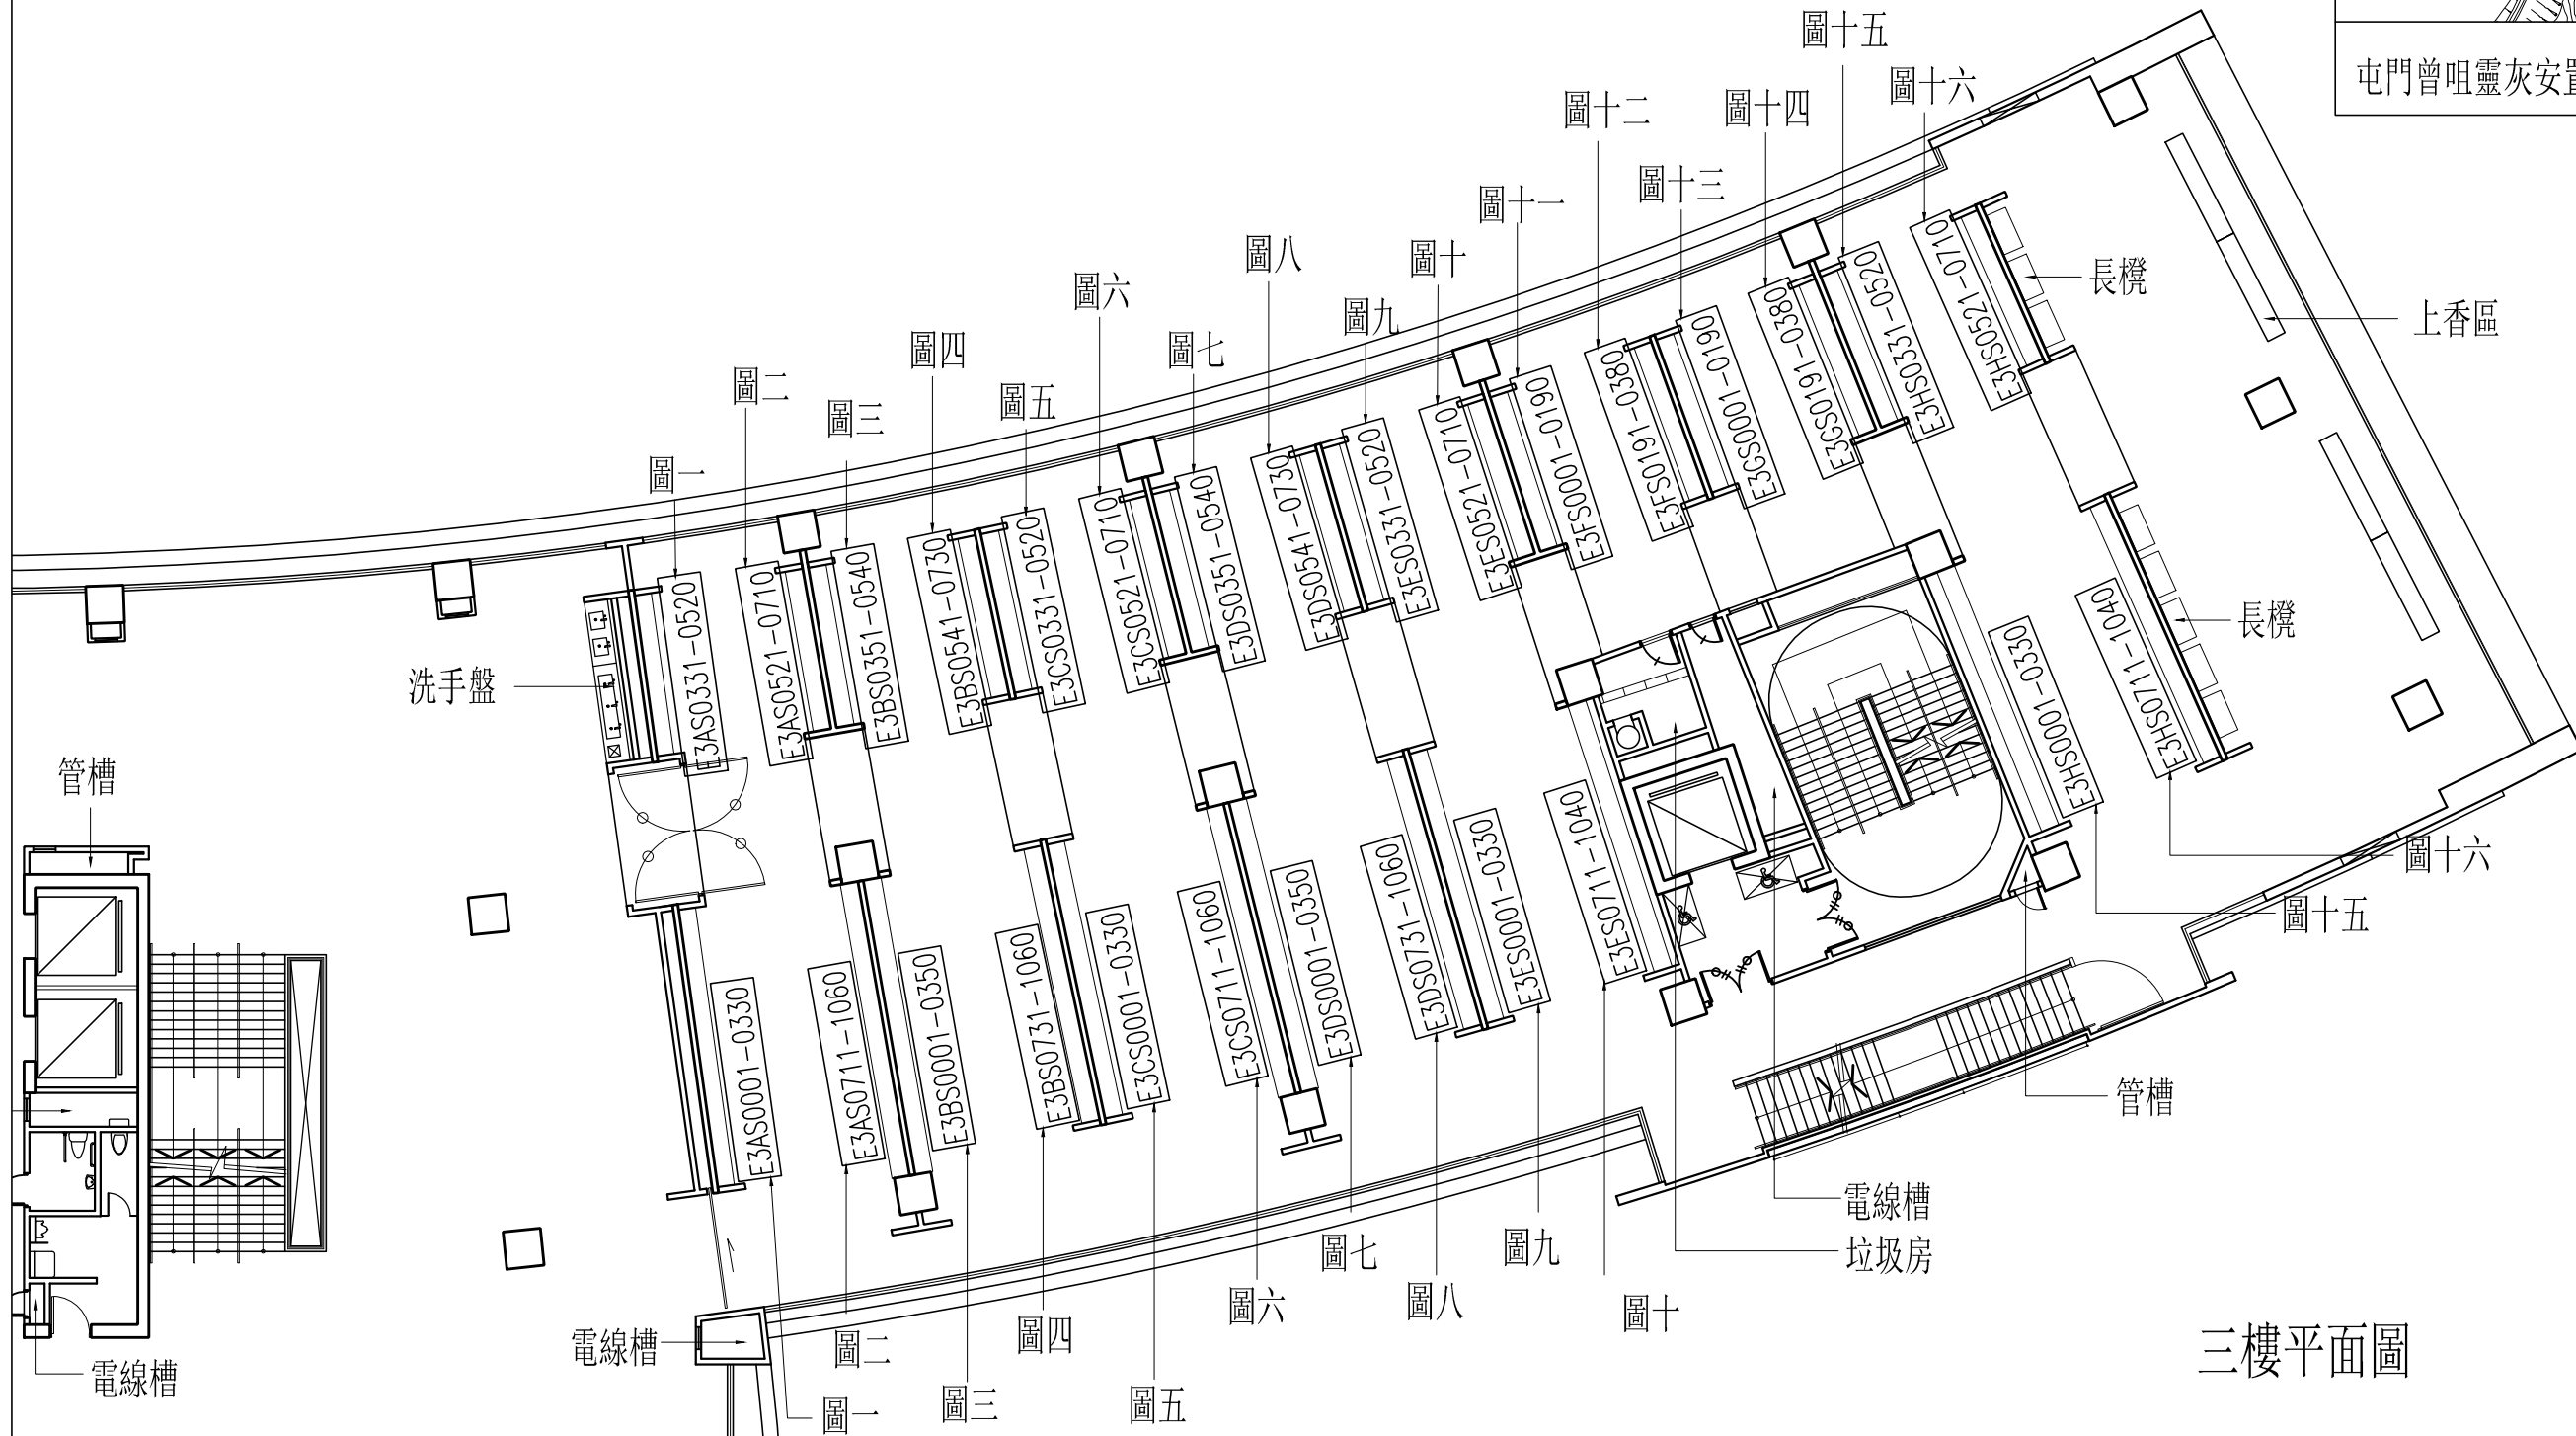

3/F (三樓) (可於上香區燃點香燭)

三樓平面圖

註:

是次在四樓編配的大型骨灰龕位號碼為 E4AF0571-0610, E4BF0191-0320 及 E4BF0501-0550

4/F (四樓) (可於上香區燃點香燭)

四樓平面圖

6/F (六樓) (全層禁止燃點香燭)

六樓平面圖

1/F (一樓) (可於上香區燃點香燭)

一樓平面圖