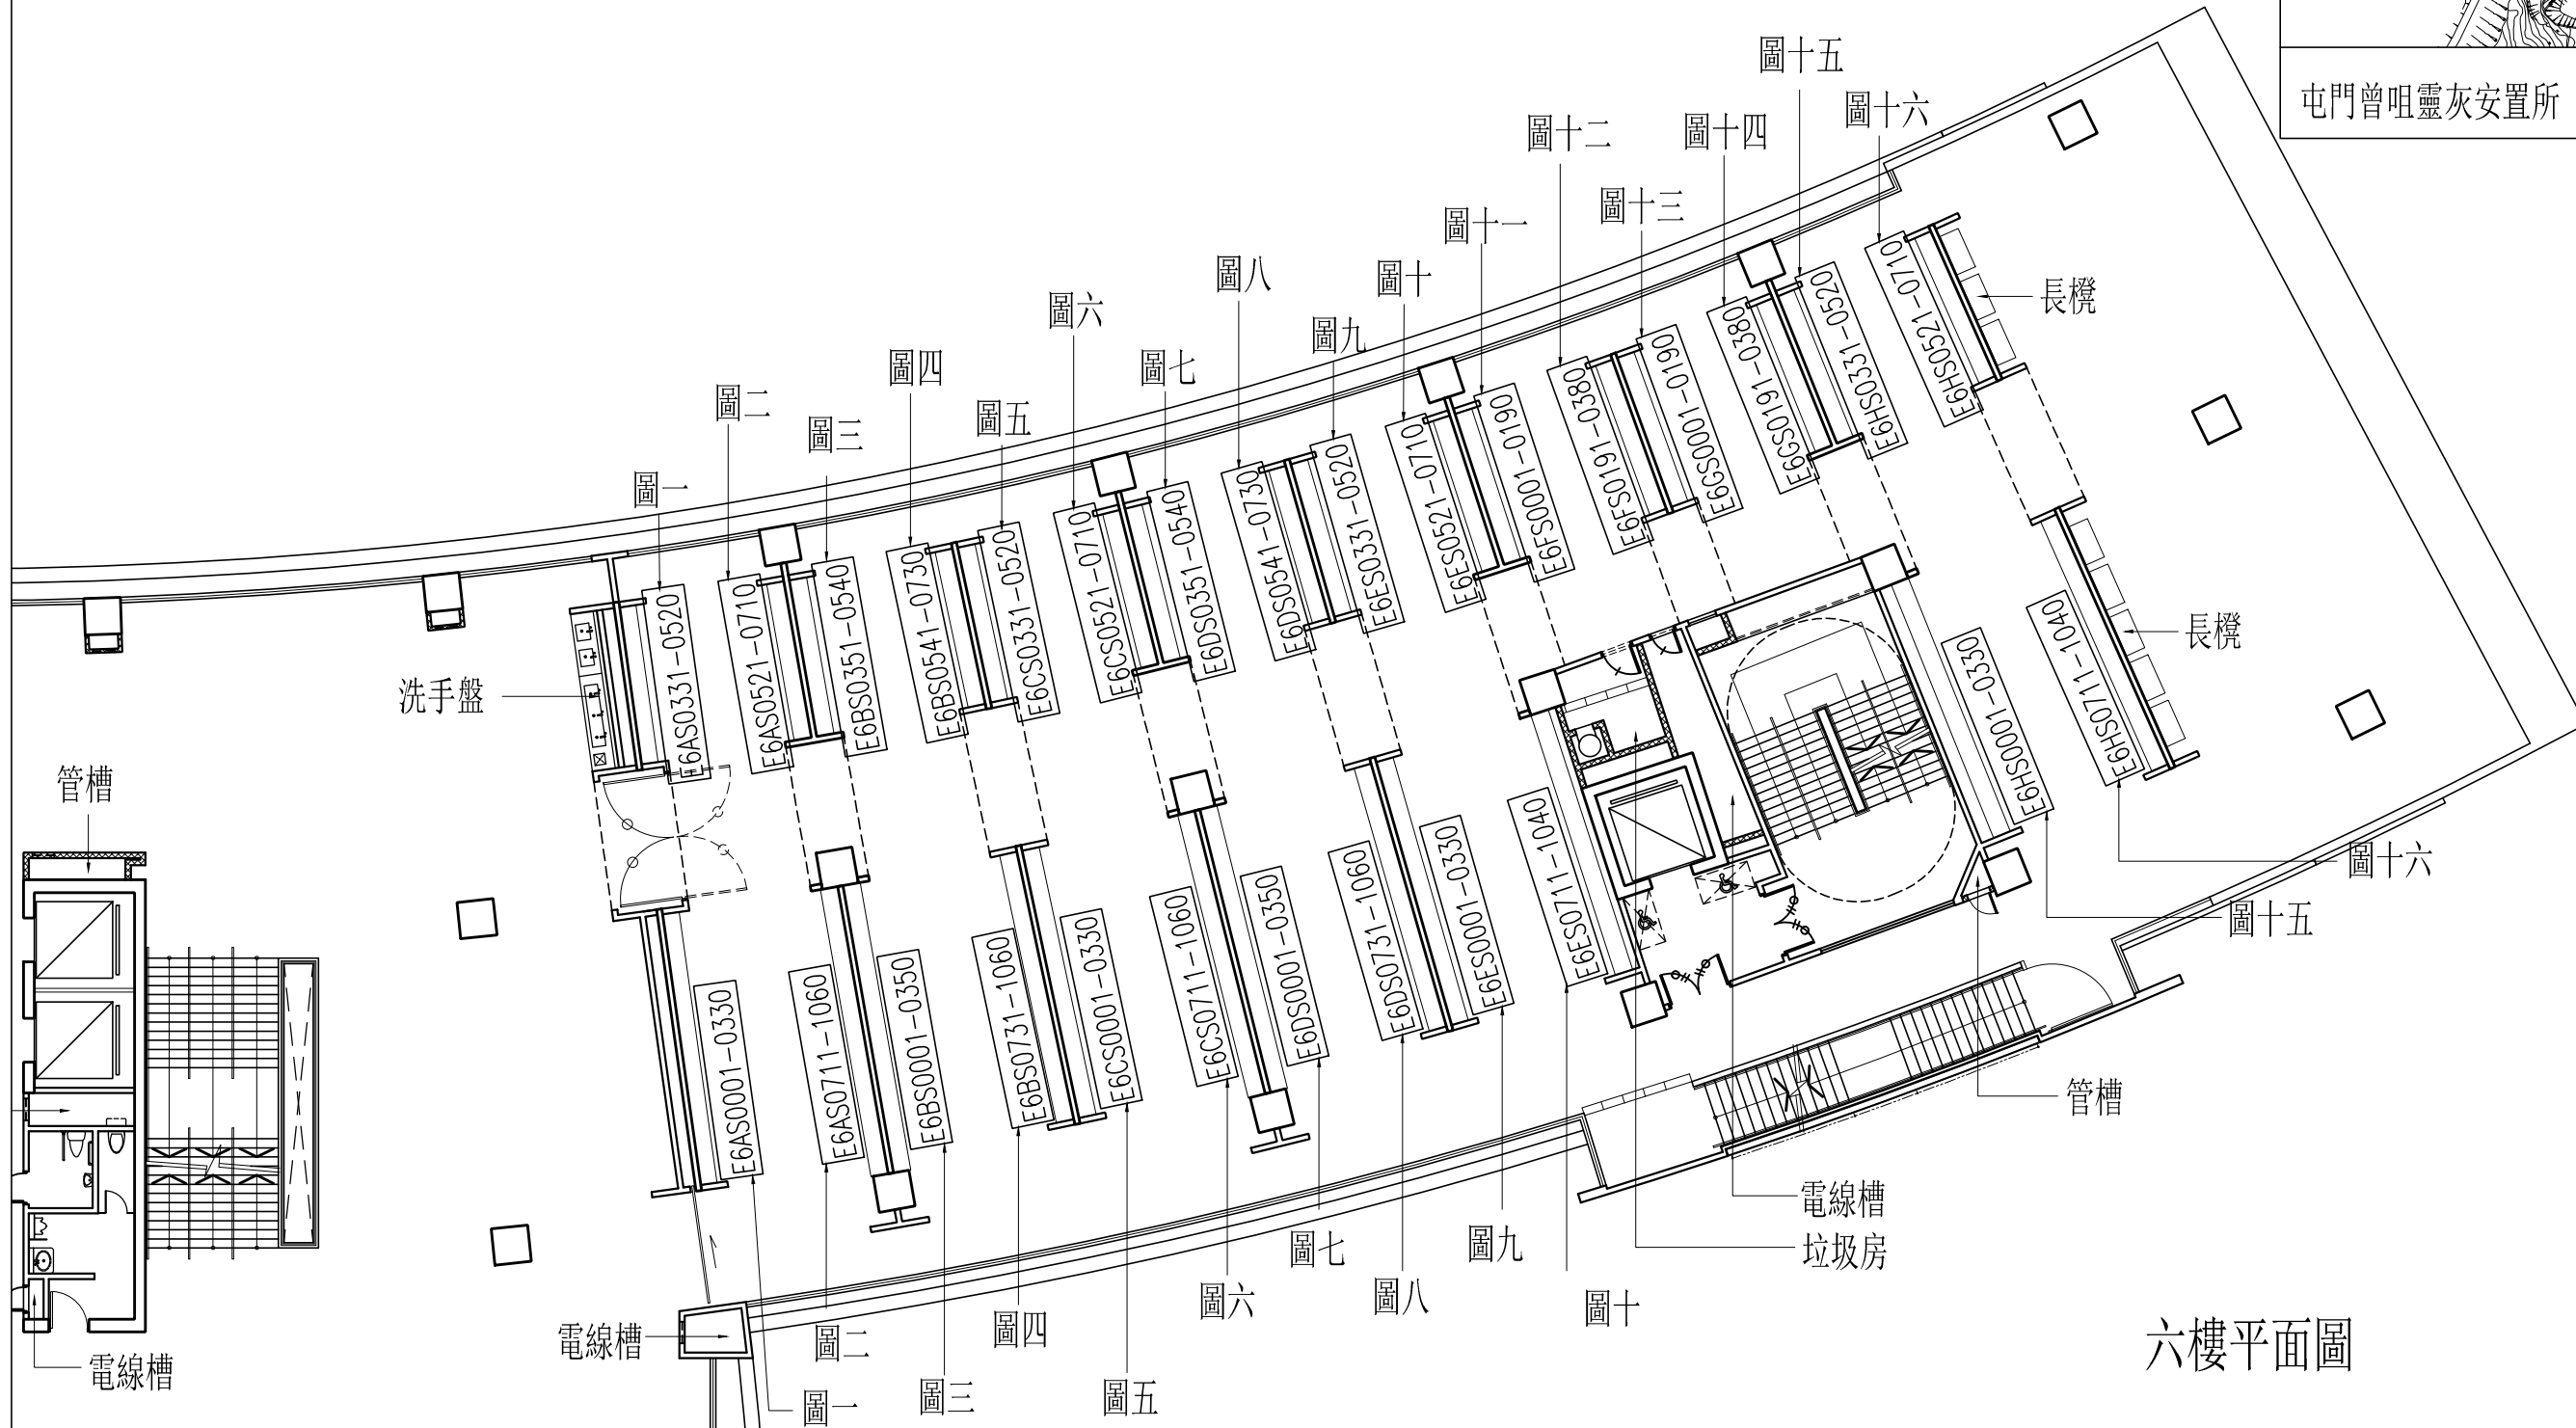

3/F (三樓) (可於上香區燃點香燭)

三樓平面圖

註:

是次在四樓編配的大型骨灰龕位號碼為 E4AF0571-0610, E4BF0191-0320 及 E4BF0501-0550

4/F (四樓) (可於上香區燃點香燭)

四樓平面圖

6/F (六樓) (全層禁止燃點香燭)

六樓平面圖

1/F (一樓) (可於上香區燃點香燭)

一樓平面圖