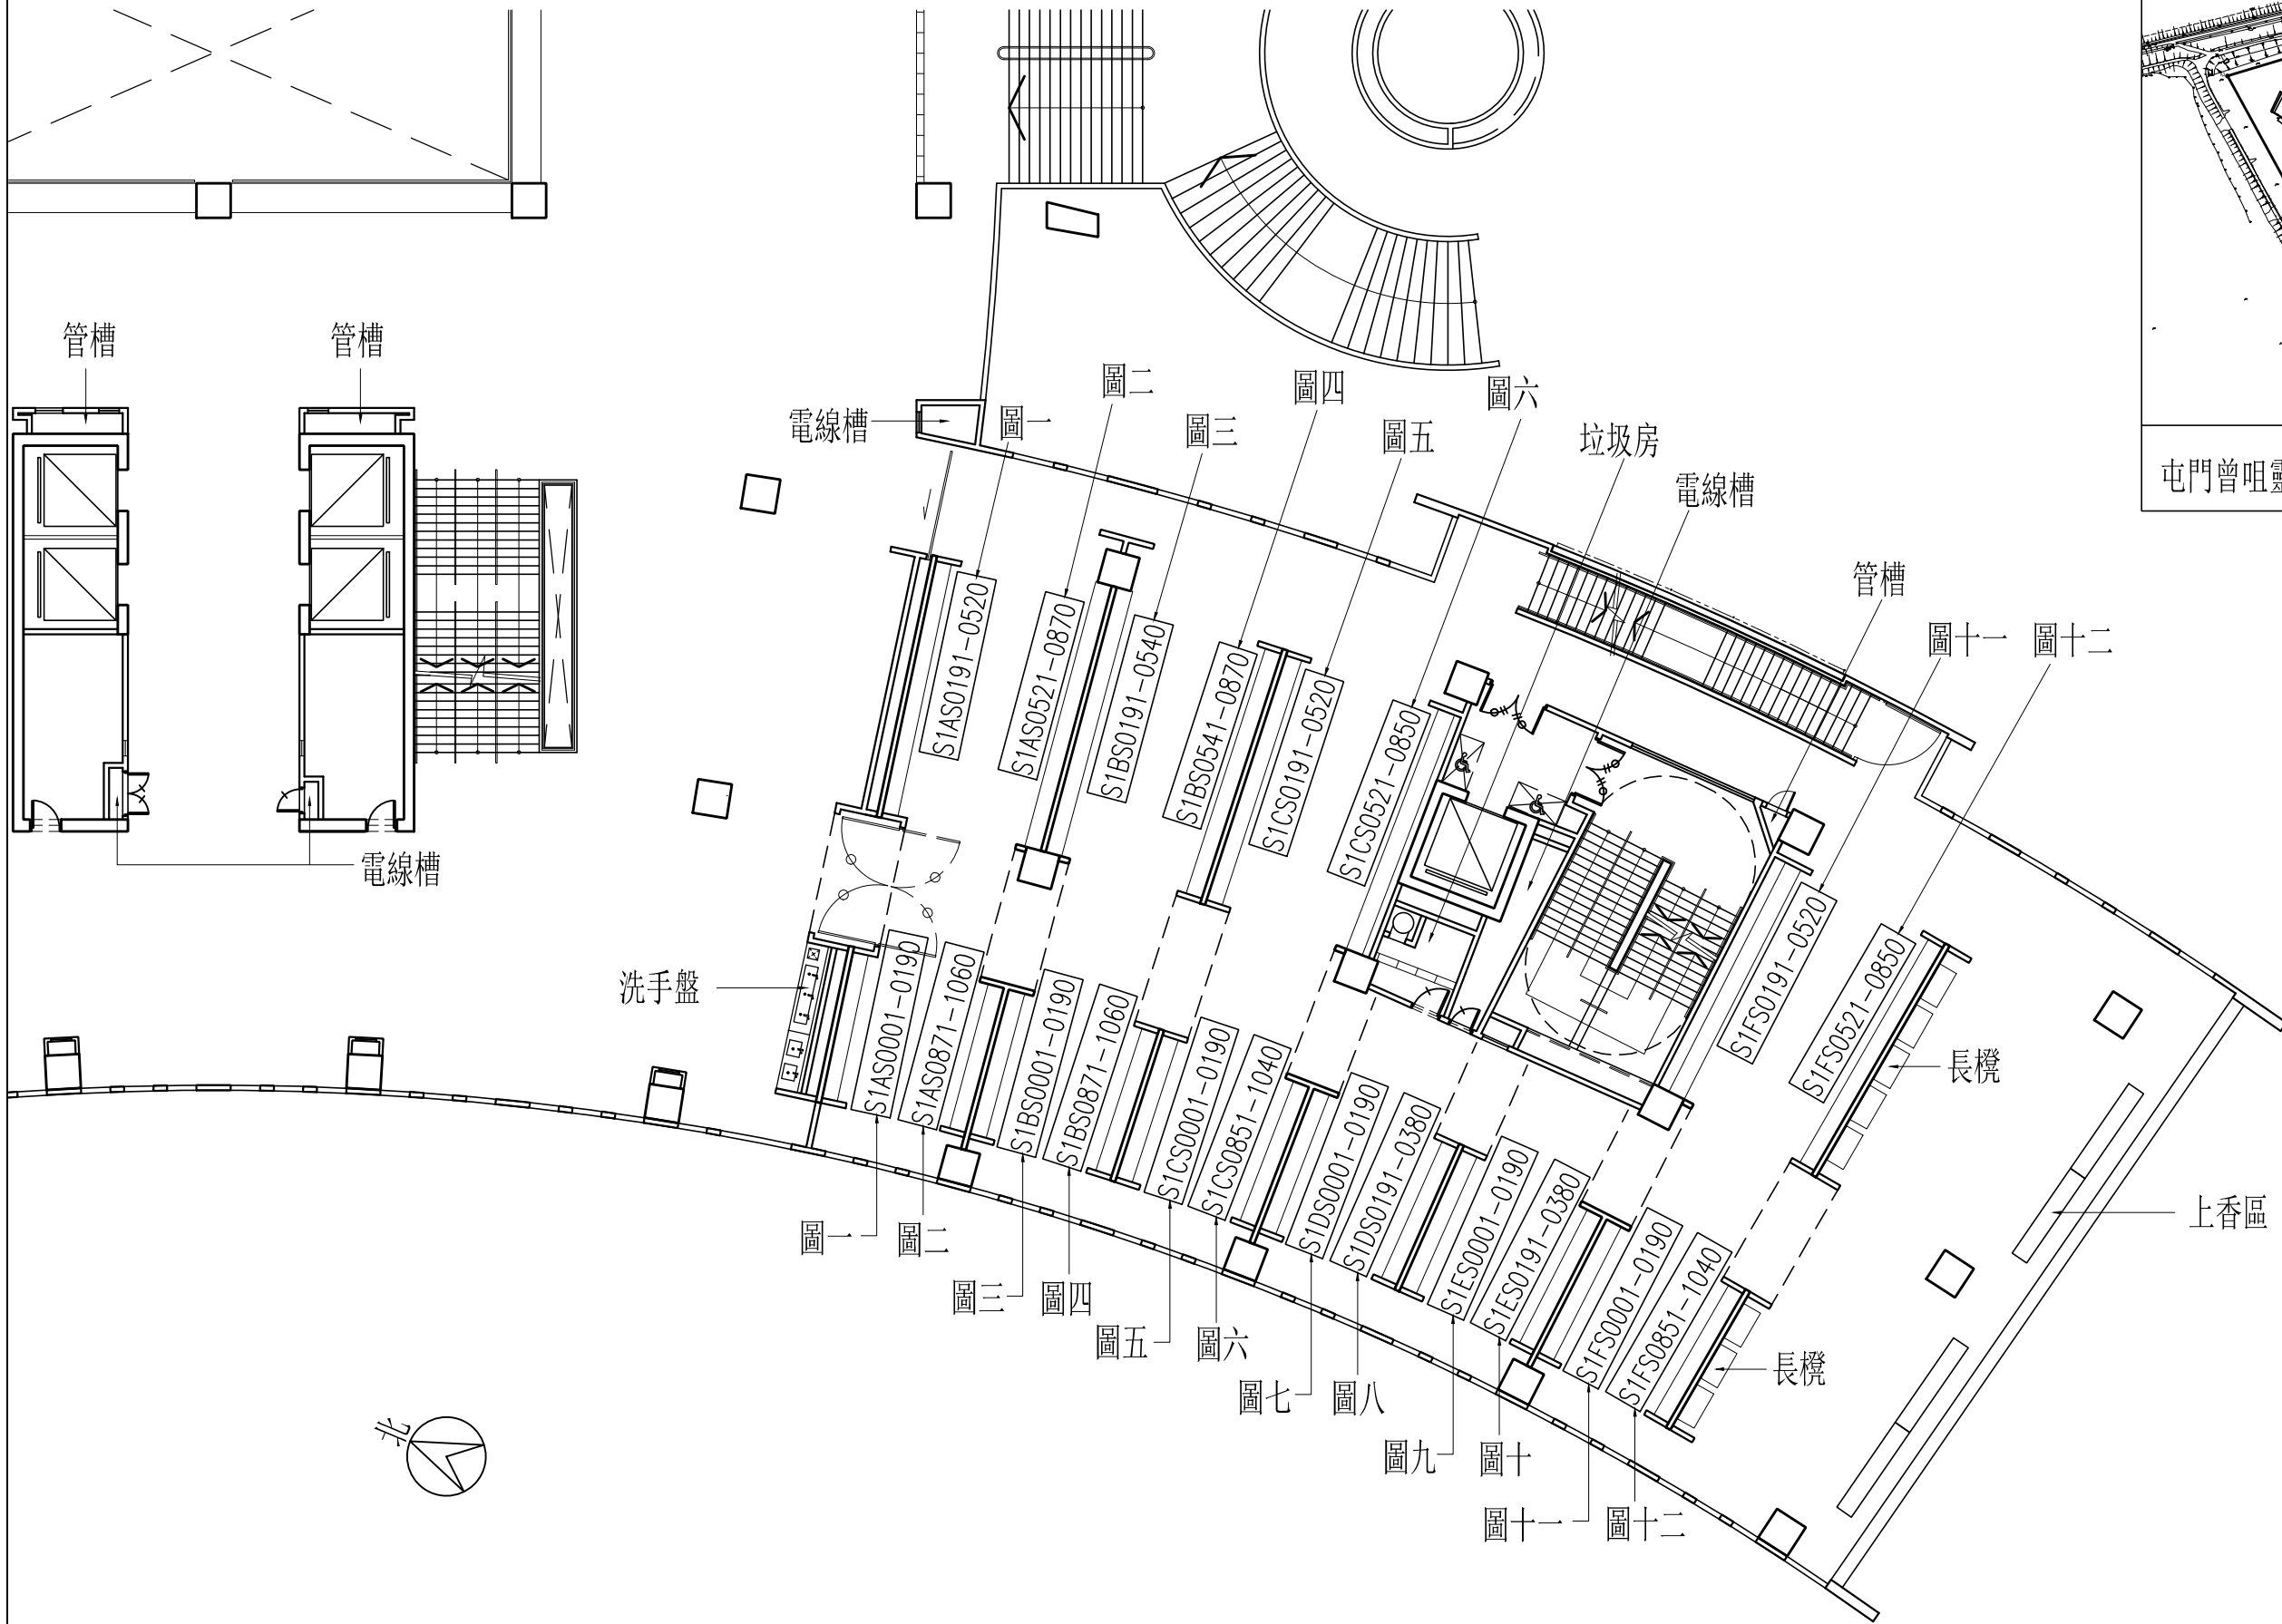

3/F (三樓) (可於上香區燃點香燭)

三樓平面圖

註:

是次在四樓編配的大型骨灰龕位號碼為 E4AF0571-0610, E4BF0191-0320 及 E4BF0501-0550

4/F (四樓) (可於上香區燃點香燭)

四樓平面圖

6/F (六樓) (全層禁止燃點香燭)

六樓平面圖

1/F (一樓) (可於上香區燃點香燭)

一樓平面圖