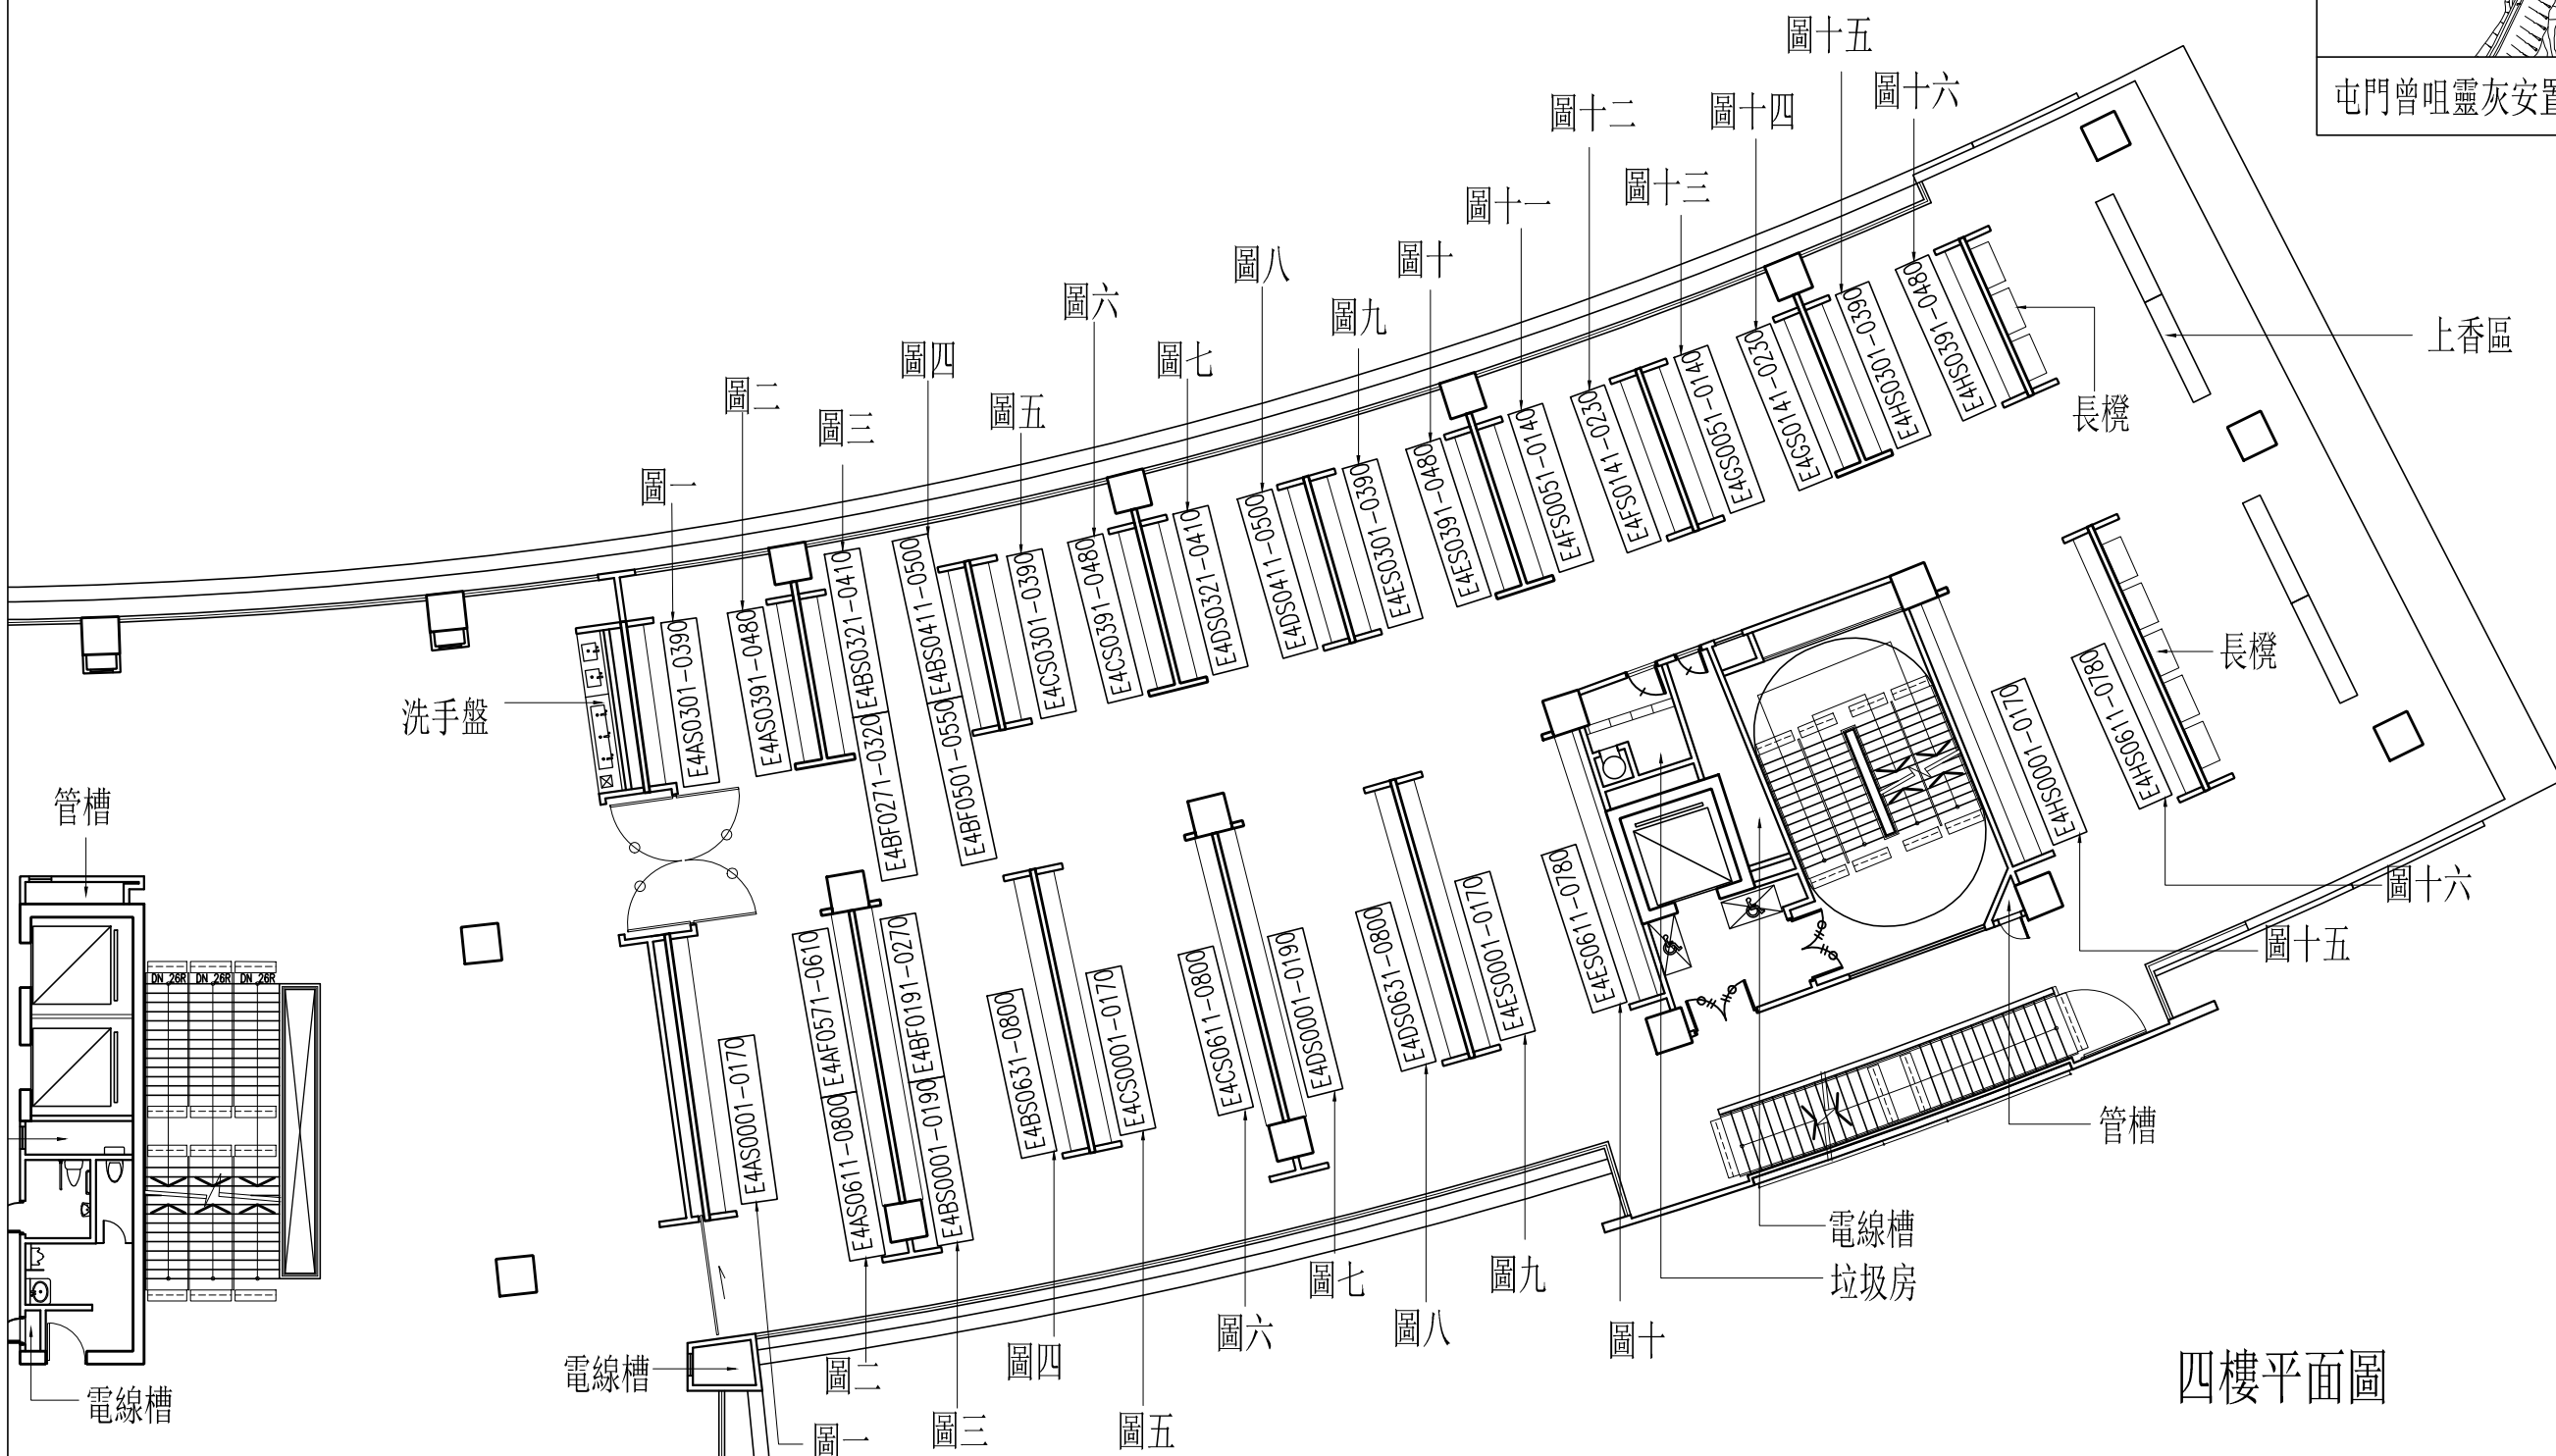

3/F (三樓) (可於上香區燃點香燭)

三樓平面圖

註:

是次在四樓編配的大型骨灰龕位號碼為 E4AF0571-0610, E4BF0191-0320 及 E4BF0501-0550

4/F (四樓) (可於上香區燃點香燭)

四樓平面圖

6/F (六樓) (全層禁止燃點香燭)

六樓平面圖

1/F (一樓) (可於上香區燃點香燭)

一樓平面圖