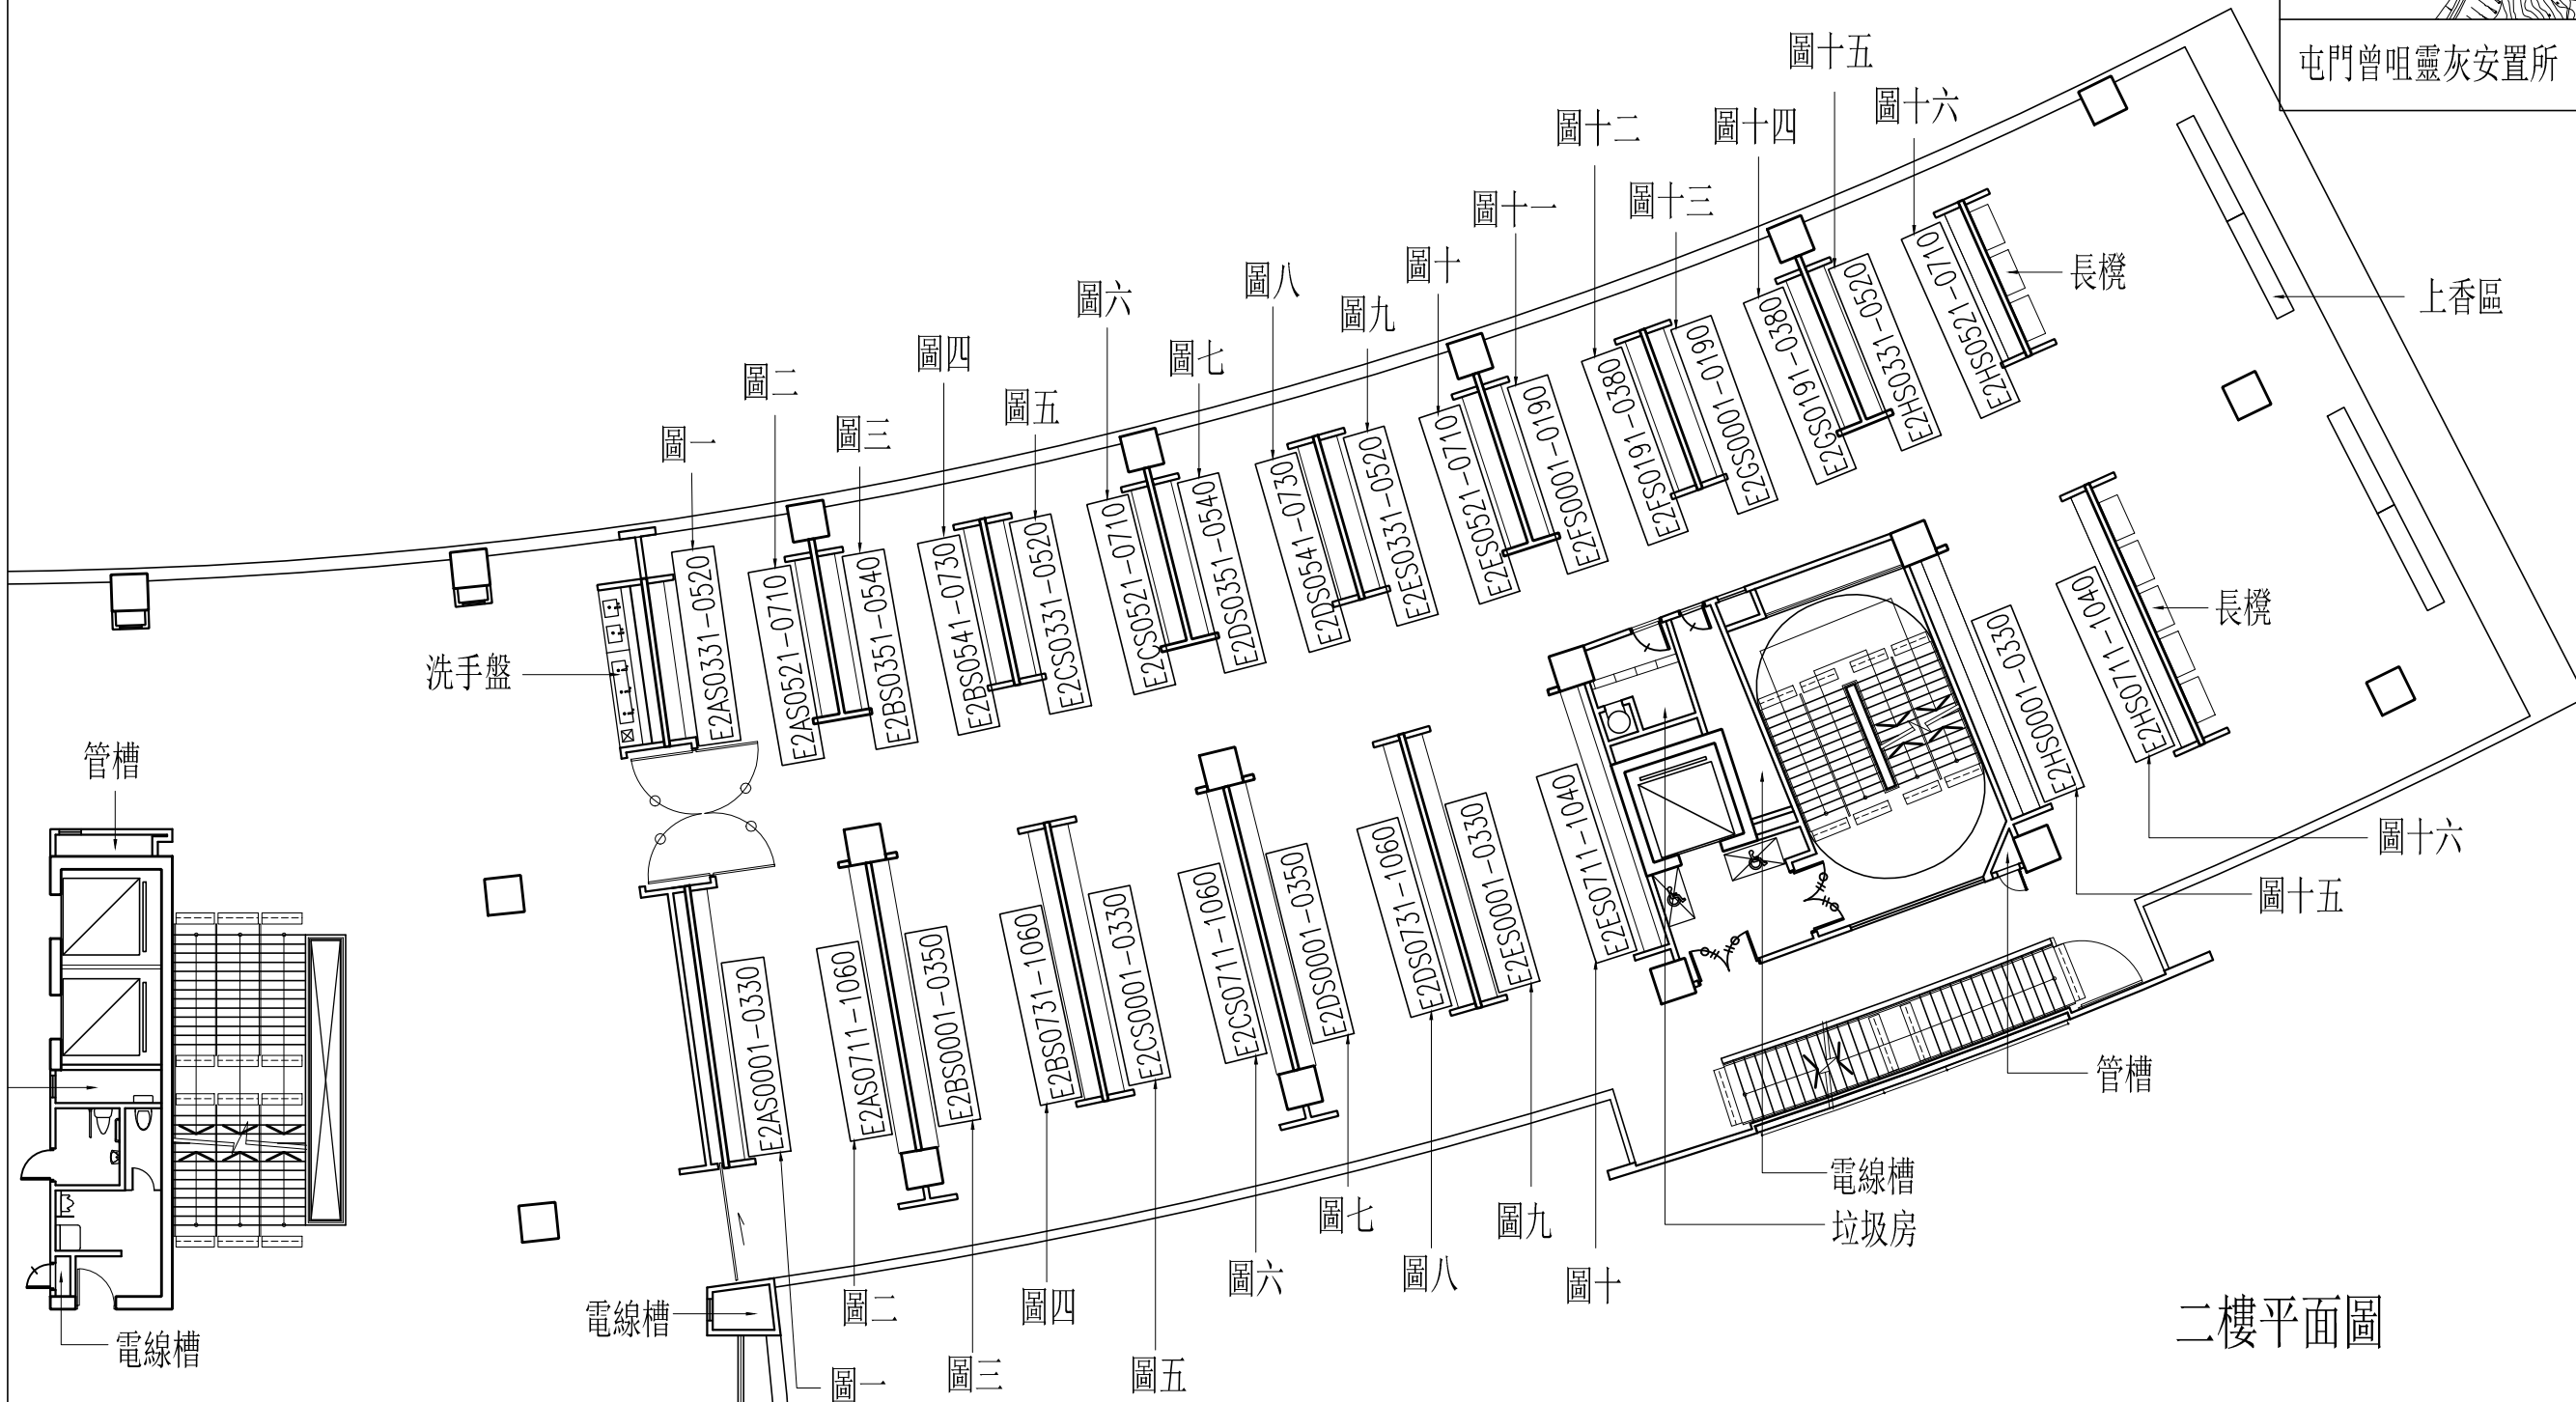

化寶爐

1/F (一樓) (可於上香區燃點香燭)

深圳灣

屯門曾咀靈灰安置所

一樓平面圖

2/F (二樓) (可於上香區燃點香燭)

二樓平面圖

註：
是次在四樓編配的大型骨灰龕位號碼為 E4AF0171-0300 及 E4AF0481-0570

4/F (四樓) (可於上香區燃點香燭)

四樓平面圖

5/F (五樓) (全層禁止燃點香燭)

五樓平面圖