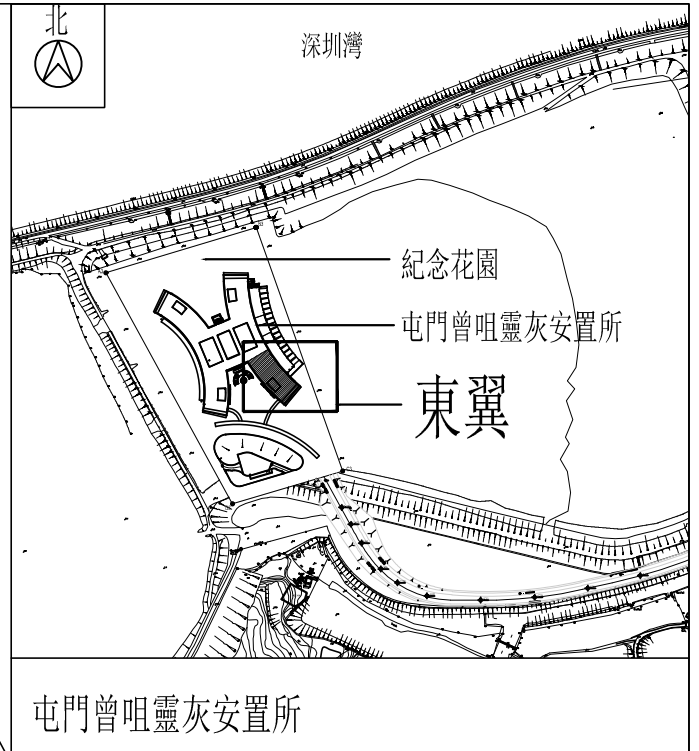

5/F (五樓) (全層禁止燃點香燭)

五樓平面圖