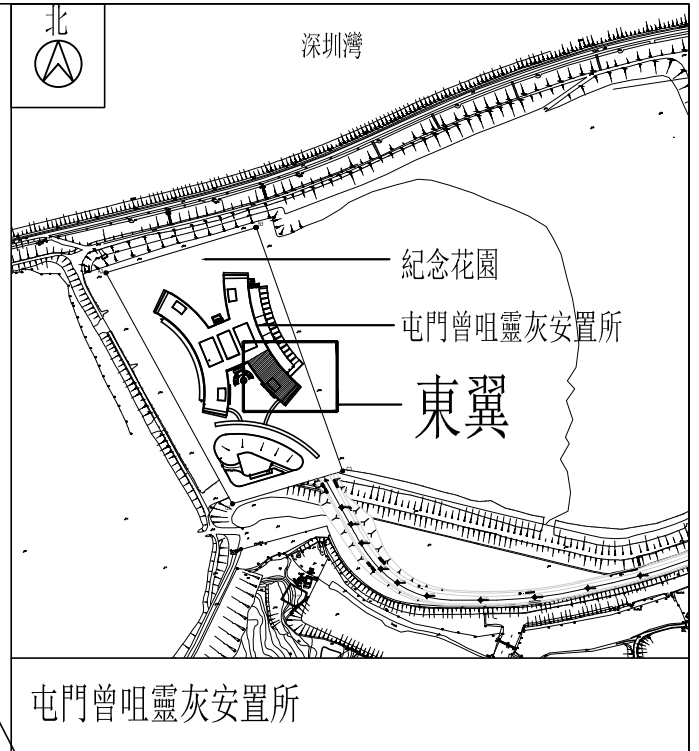

化寶爐

1/F (一樓) (可於上香區燃點香燭)

深圳灣

屯門曾咀靈灰安置所

一樓平面圖

2/F (二樓) (可於上香區燃點香燭)

二樓平面圖

註：
是次在四樓編配的大型骨灰龕位號碼為 E4AF0171-0300 及 E4AF0481-0570