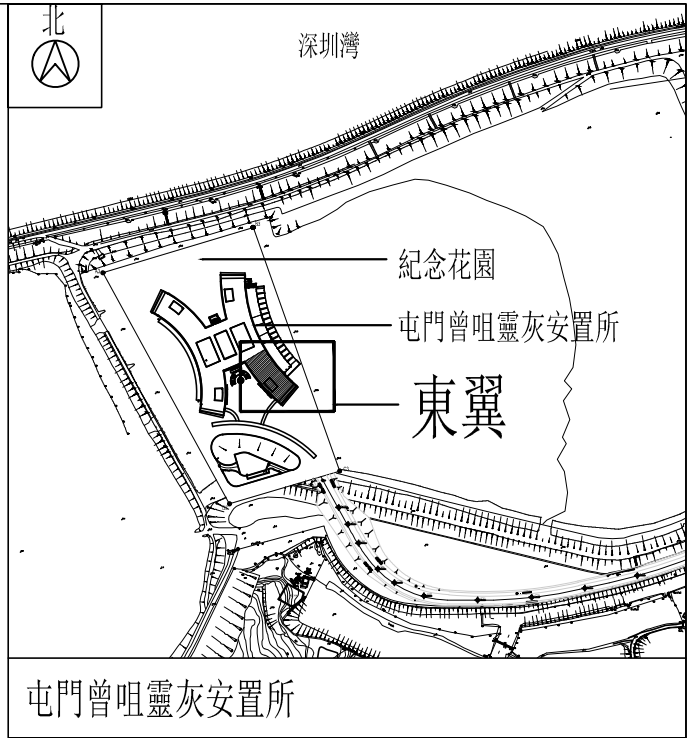

化寶爐

1/F (一樓) (可於上香區燃點香燭)

深圳灣

屯門曾咀靈灰安置所

一樓平面圖

2/F (二樓) (可於上香區燃點香燭)

二樓平面圖

註：
是次在四樓編配的大型骨灰龕位號碼為 E4AF0171-0300 及 E4AF0481-0570