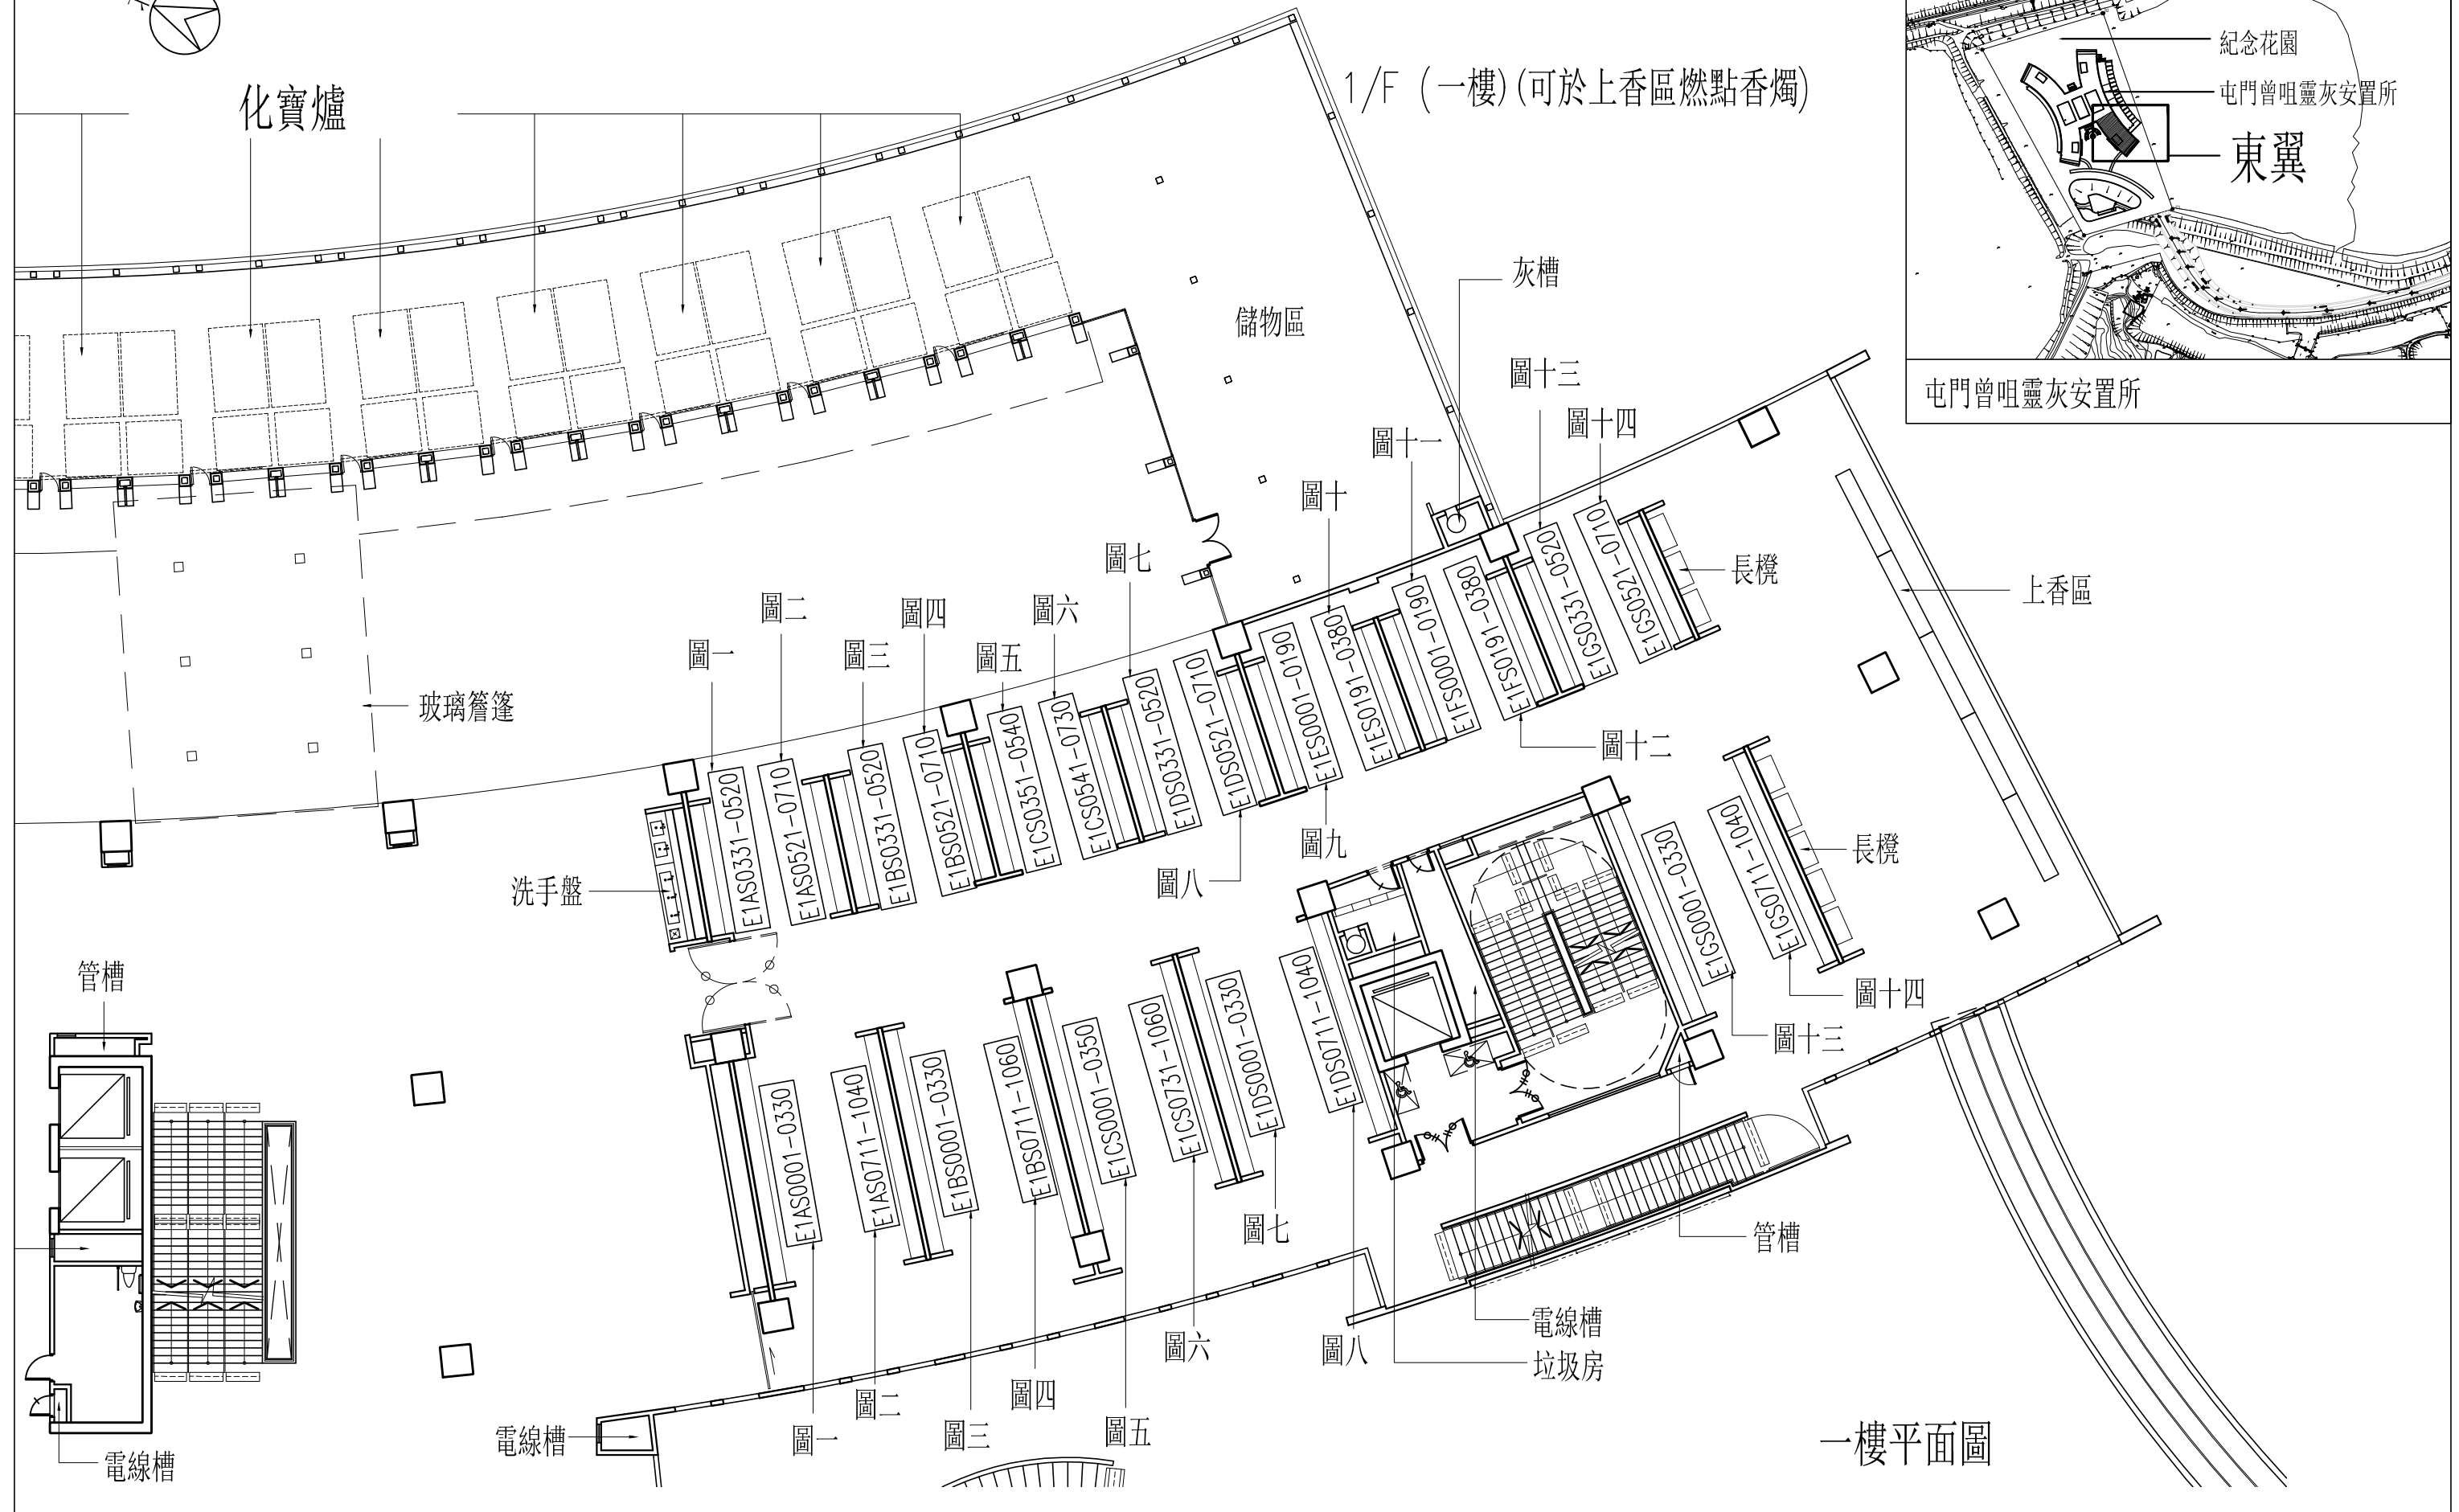

化寶爐

1/F (一樓) (可於上香區燃點香燭)

深圳灣

屯門曾咀靈灰安置所

一樓平面圖

2/F (二樓) (可於上香區燃點香燭)

二樓平面圖

註：
是次在四樓編配的大型骨灰龕位號碼為 E4AF0171-0300 及 E4AF0481-0570

4/F (四樓) (可於上香區燃點香燭)

四樓平面圖

5/F (五樓) (全層禁止燃點香燭)

五樓平面圖