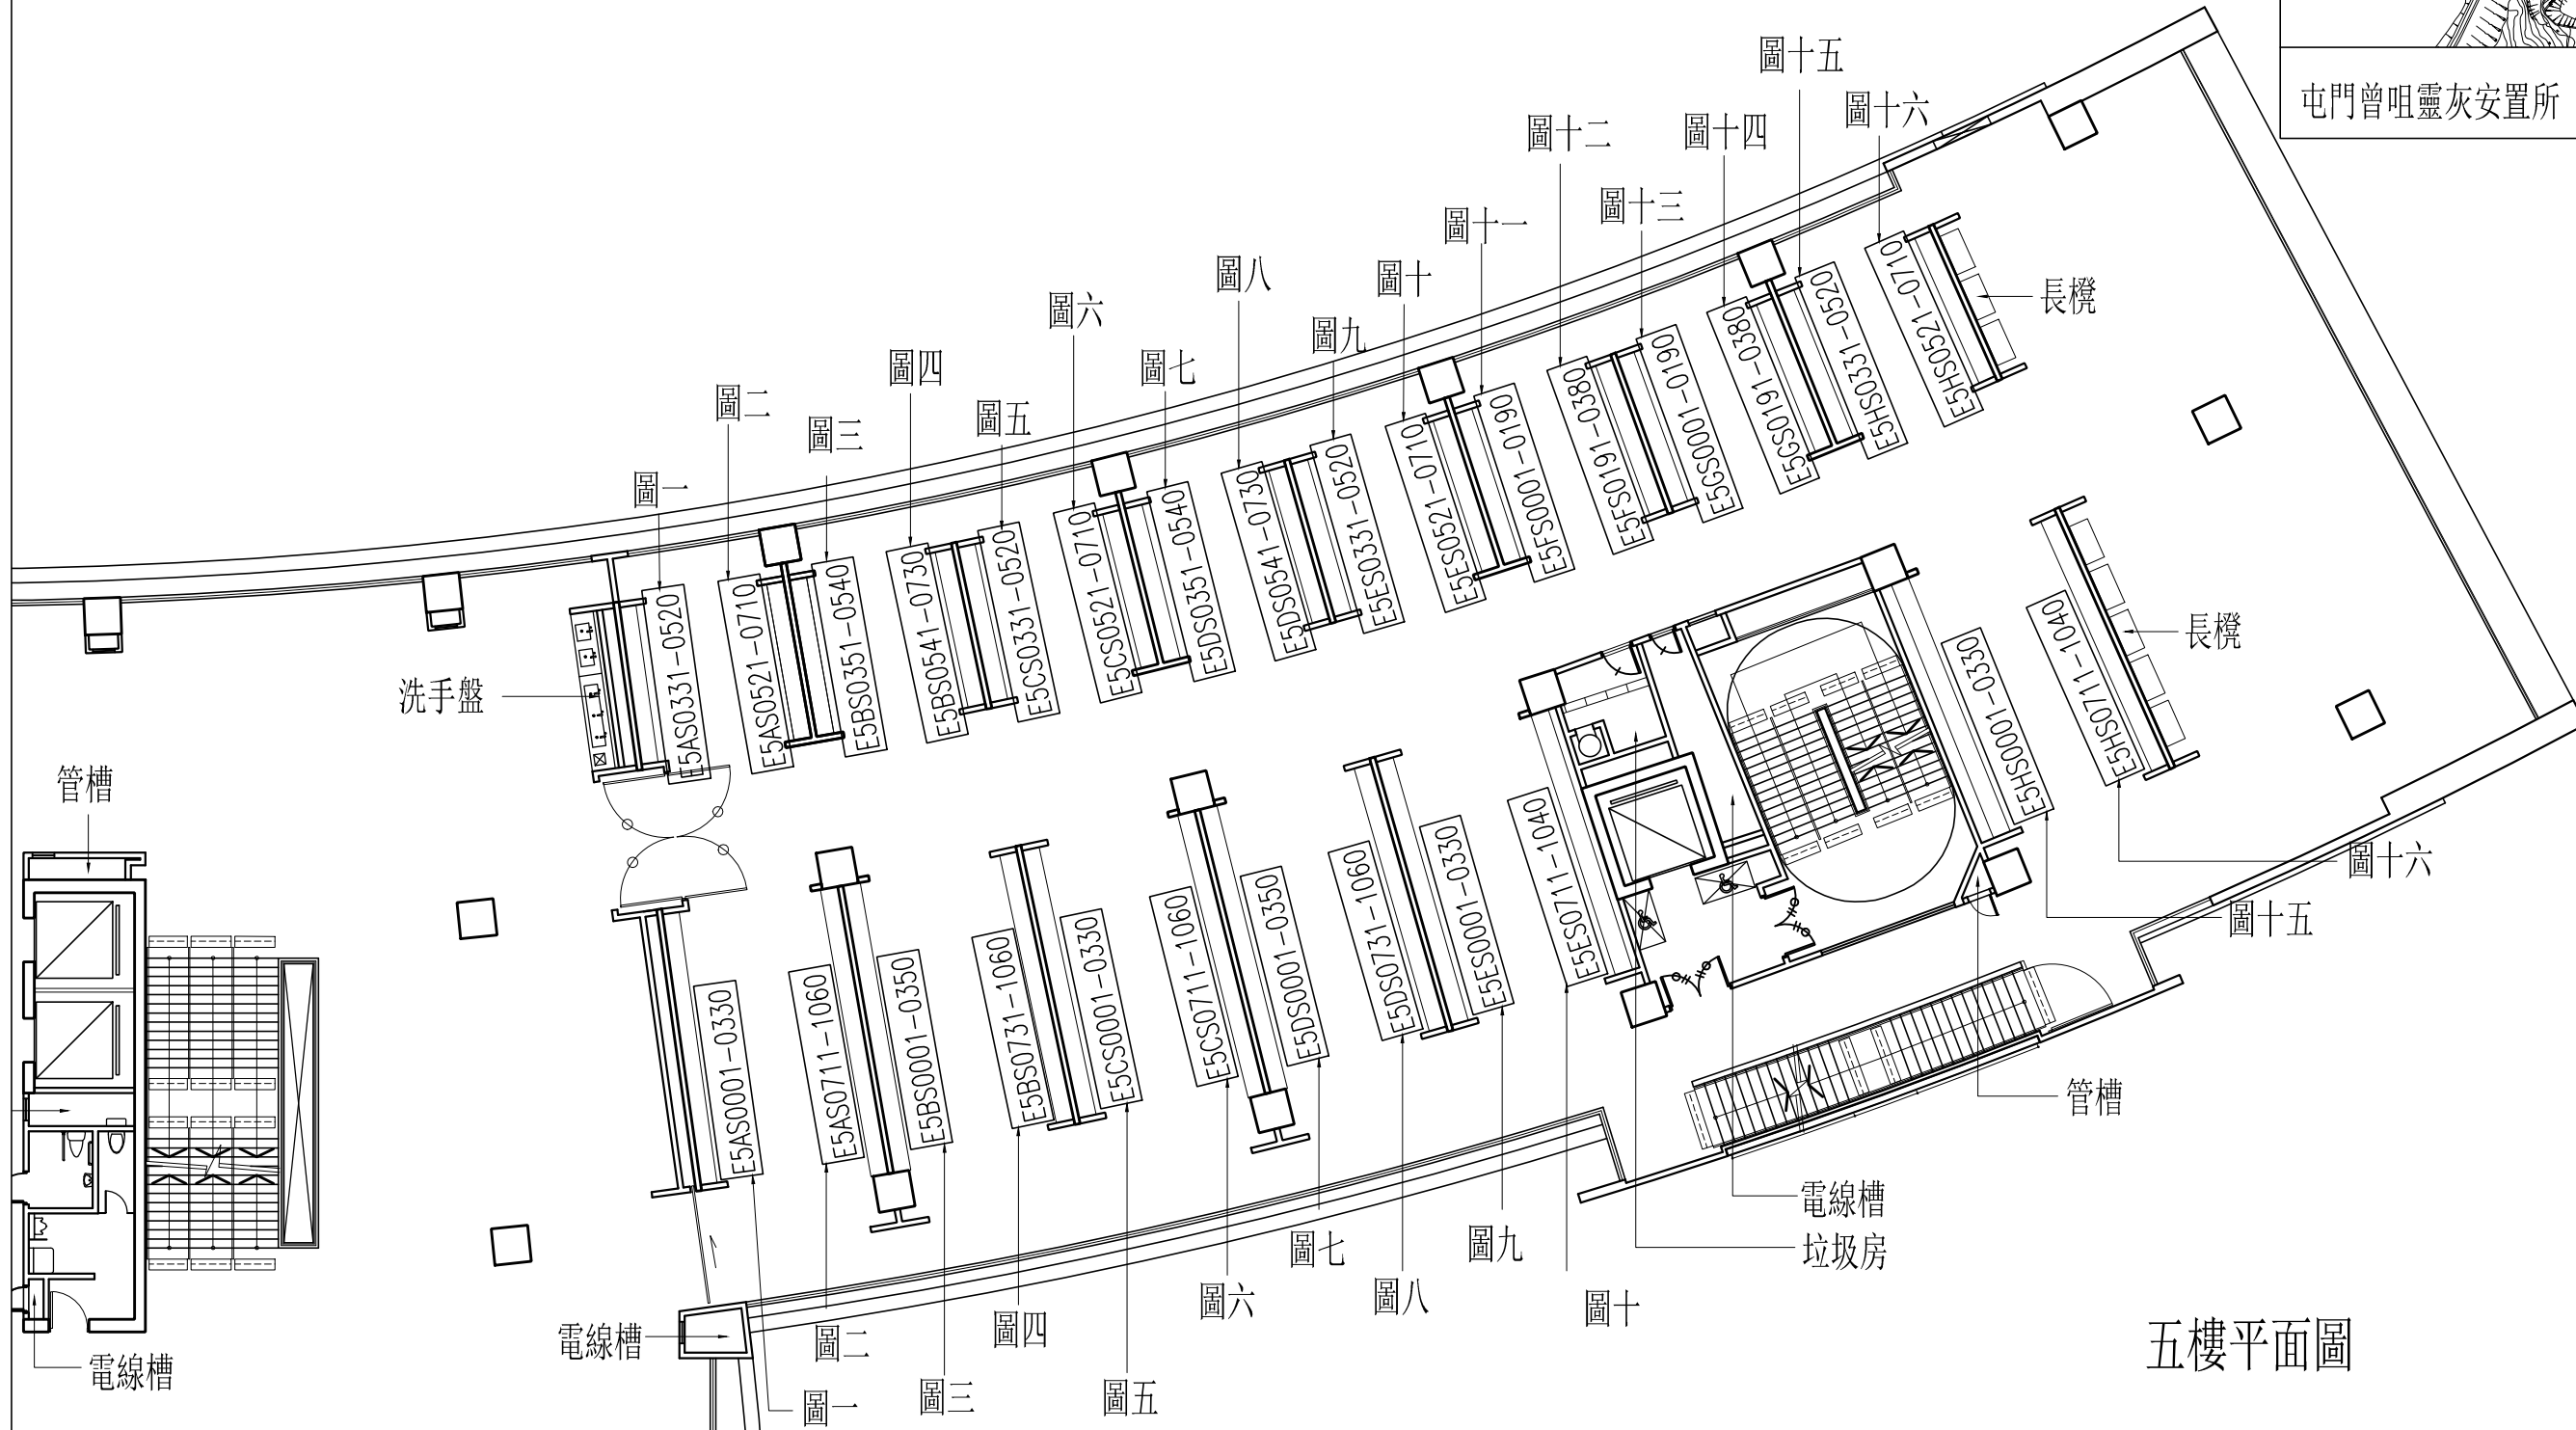

化寶爐

1/F (一樓) (可於上香區燃點香燭)

深圳灣

屯門曾咀靈灰安置所

一樓平面圖

2/F (二樓) (可於上香區燃點香燭)

二樓平面圖

註：
是次在四樓編配的大型骨灰龕位號碼為 E4AF0171-0300 及 E4AF0481-0570

4/F (四樓) (可於上香區燃點香燭)

四樓平面圖

5/F (五樓) (全層禁止燃點香燭)

五樓平面圖