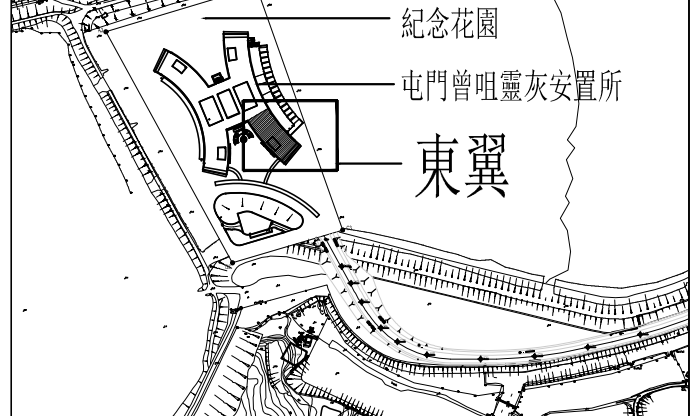

化寶爐

1/F (一樓) (可於上香區燃點香燭)

深圳灣

屯門曾咀靈灰安置所

一樓平面圖

2/F (二樓) (可於上香區燃點香燭)

二樓平面圖

註：
是次在四樓編配的大型骨灰龕位號碼為 E4AF0171-0300 及 E4AF0481-0570