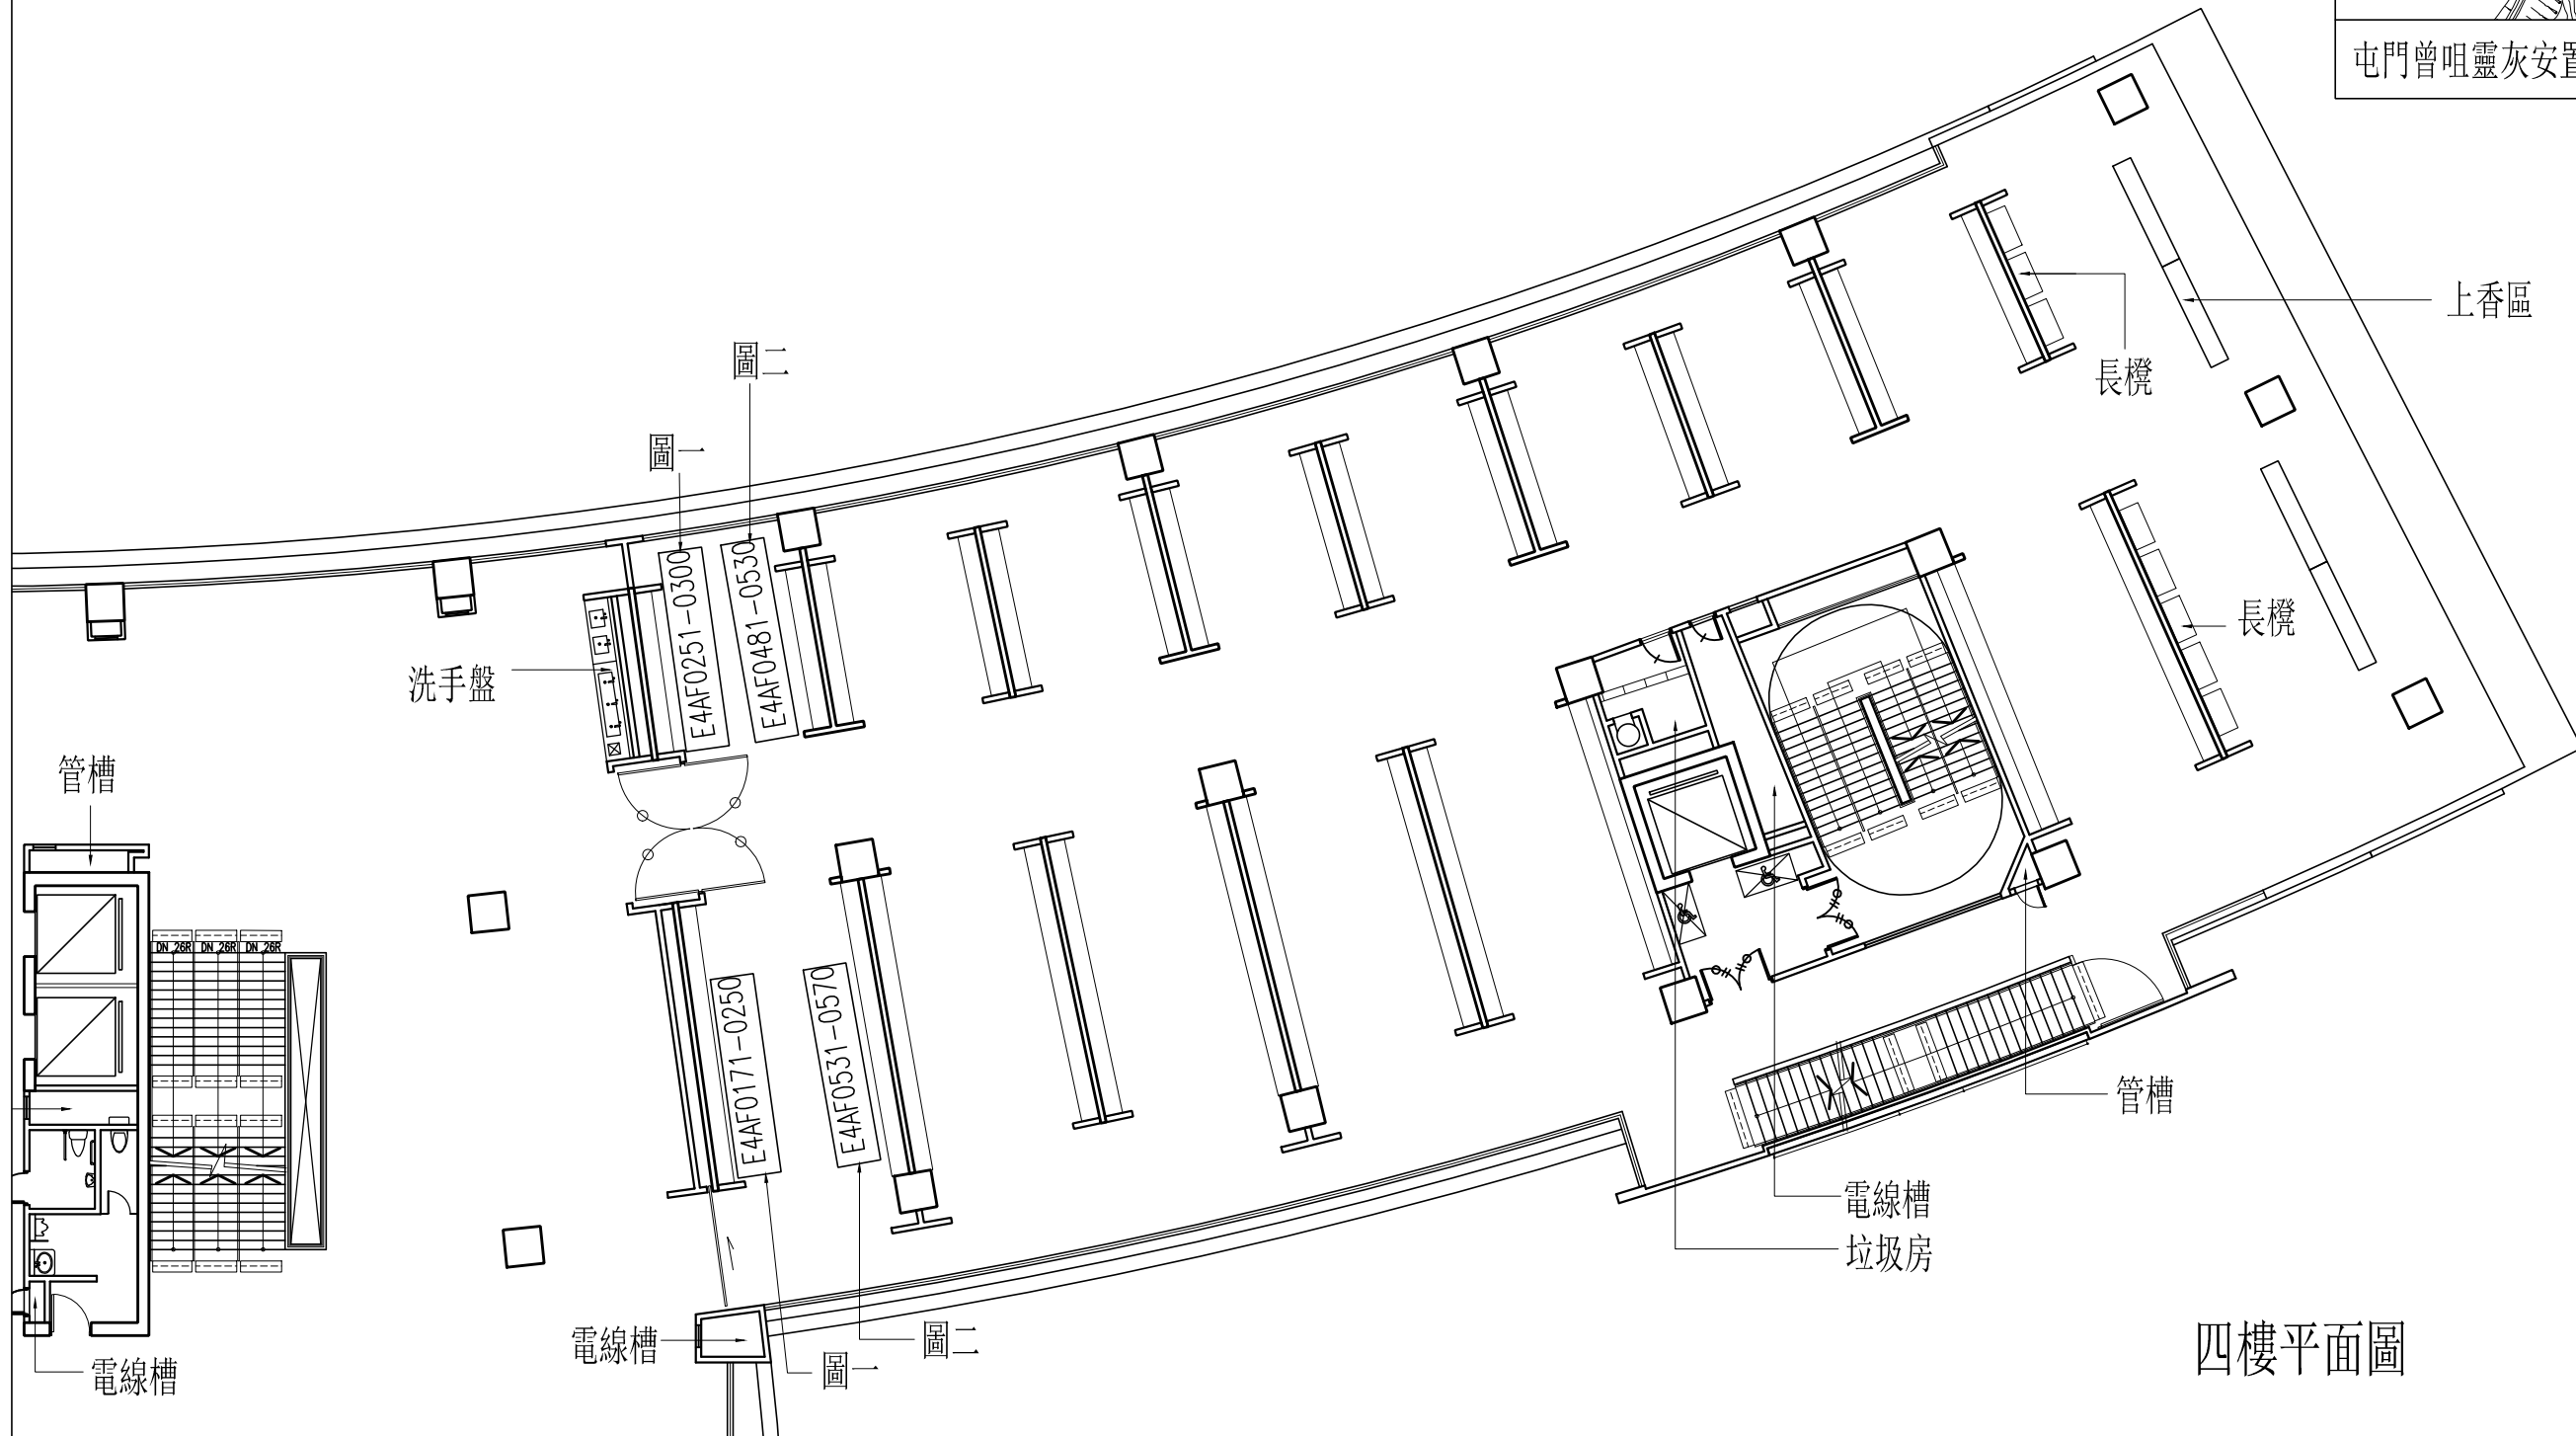

化寶爐

1/F (一樓) (可於上香區燃點香燭)

深圳灣

屯門曾咀靈灰安置所

一樓平面圖

2/F (二樓) (可於上香區燃點香燭)

二樓平面圖

註：
是次在四樓編配的大型骨灰龕位號碼為 E4AF0171-0300 及 E4AF0481-0570

4/F (四樓) (可於上香區燃點香燭)

四樓平面圖

5/F (五樓) (全層禁止燃點香燭)

五樓平面圖