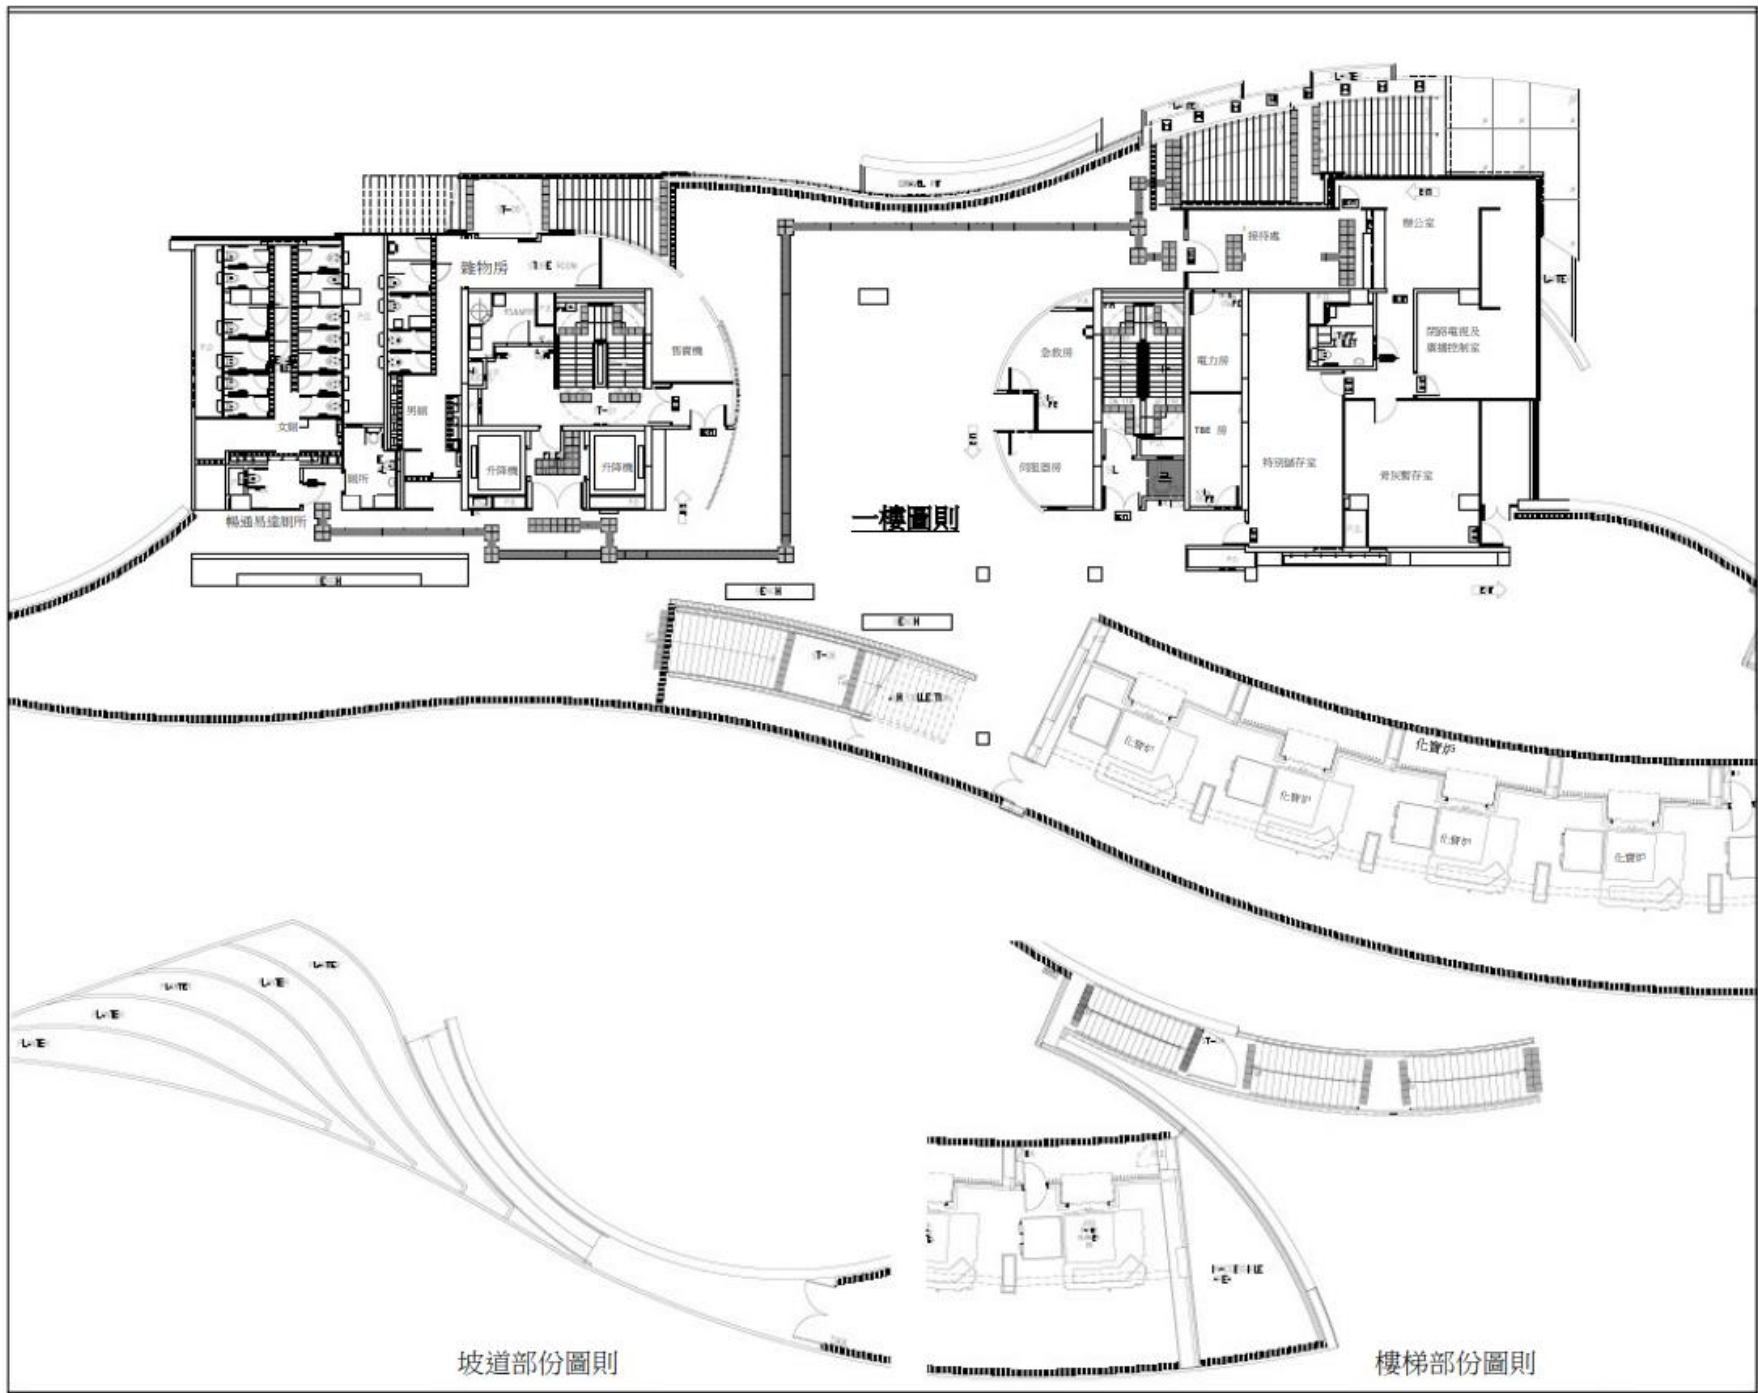

和合石靈灰安置所第六期 B 座平面圖

一樓圖則

坡道部份圖則

樓梯部份圖則