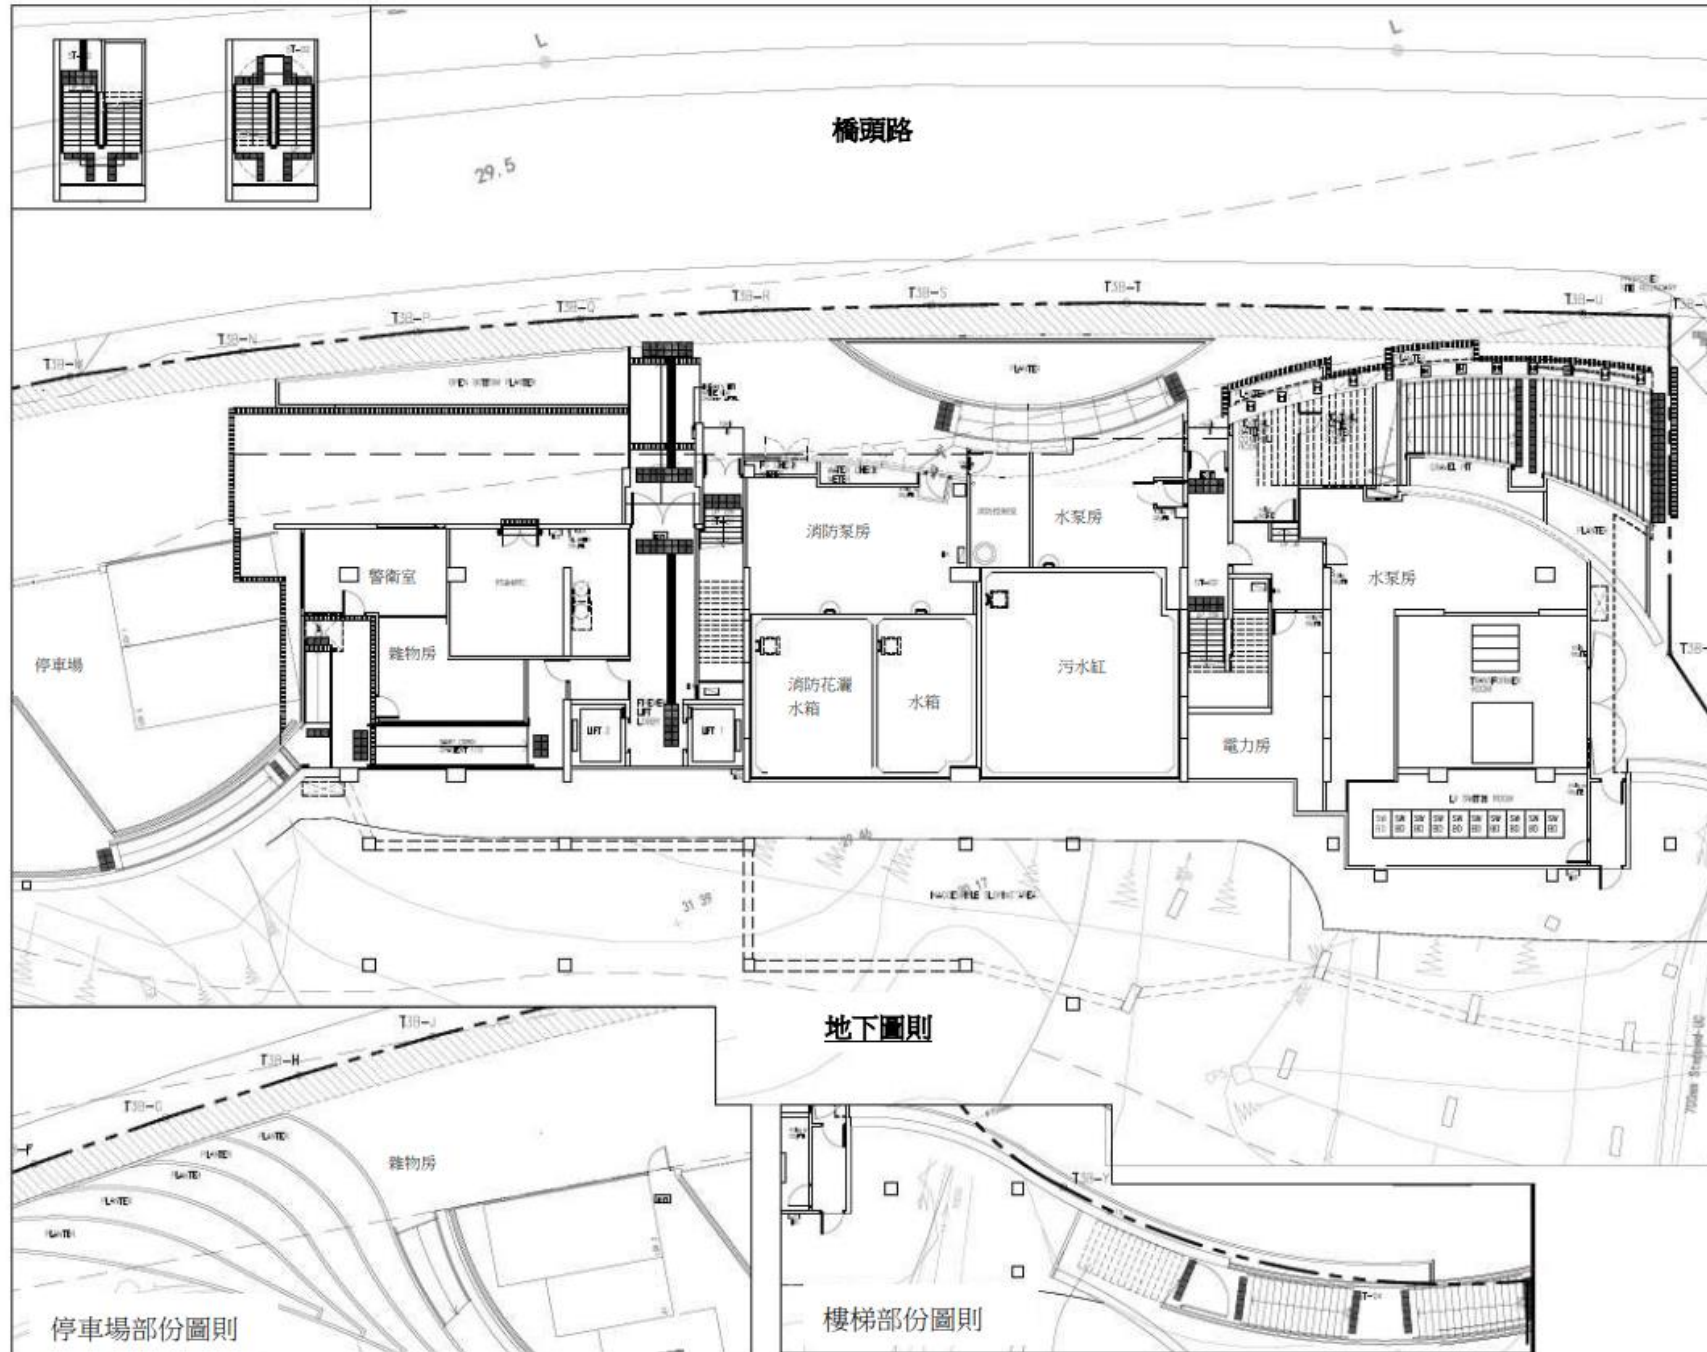

和合石靈灰安置所第六期 B 座平面圖

一樓圖則

坡道部份圖則

樓梯部份圖則