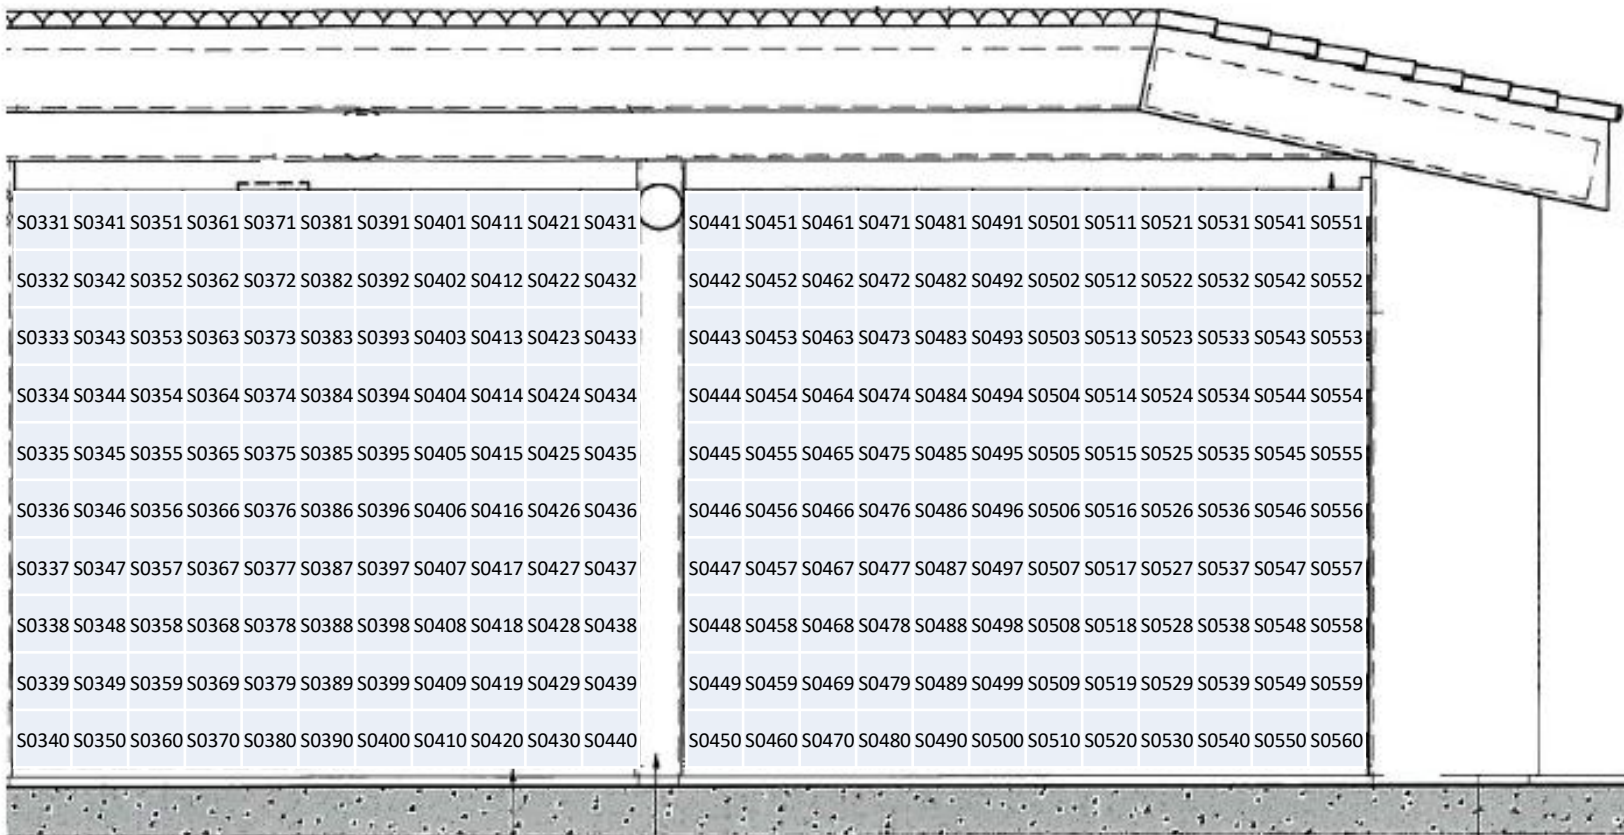

长洲灵灰安置所(第四期) 位置图

第四期骨灰龕位
位置: ■

长洲灵灰安置所(第四期)新骨灰龕位S0001 - S0110

长洲灵灰安置所(第四期)新骨灰龕位S0111 – S0330

长洲灵灰安置所(第四期)新骨灰龕位S0331 – S0560

骨灰龕位位置: ■

长洲灵灰安置所(第四期)新骨灰龕位S0561 - S0670