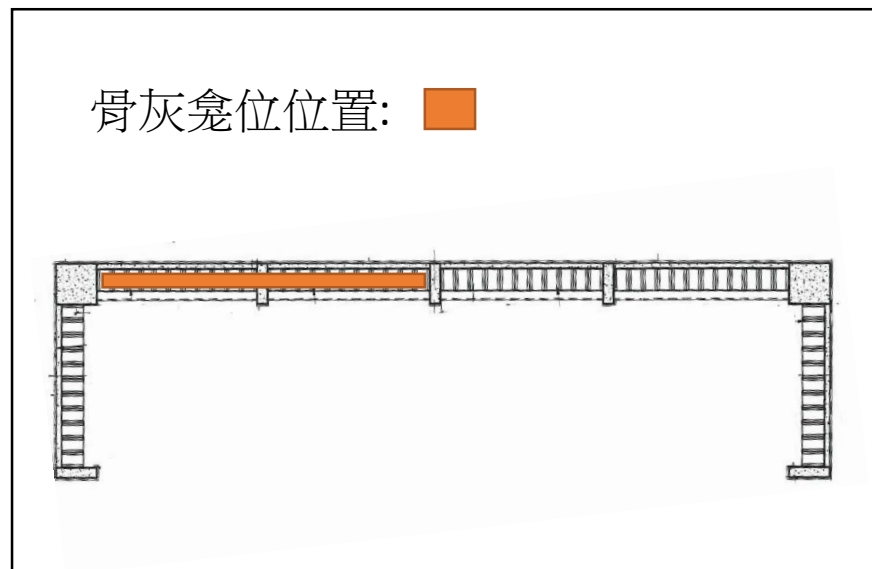

长洲灵灰安置所(第四期) 位置图

第四期骨灰龕位
位置: ■

长洲灵灰安置所(第四期)新骨灰龕位S0001 - S0110

长洲灵灰安置所(第四期)新骨灰龕位S0111 – S0330

长洲灵灰安置所(第四期)新骨灰龕位S0331 – S0560

骨灰龕位位置: ■

长洲灵灰安置所(第四期)新骨灰龕位S0561 - S0670