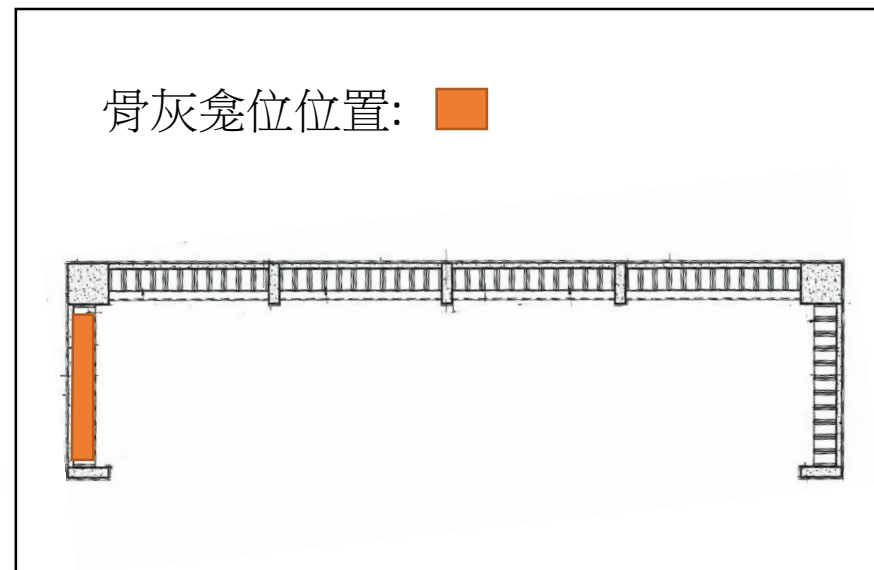

长洲灵灰安置所(第四期) 位置图

第四期骨灰龕位
位置: ■

长洲灵灰安置所(第四期)新骨灰龕位S0001 - S0110

长洲灵灰安置所(第四期)新骨灰龕位S0111 – S0330

长洲灵灰安置所(第四期)新骨灰龕位S0331 – S0560

骨灰龕位位置: ■

长洲灵灰安置所(第四期)新骨灰龕位S0561 - S0670