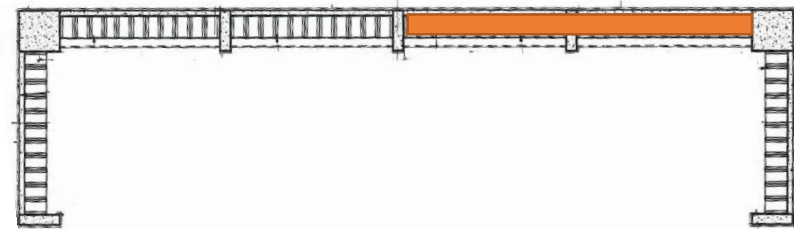

长洲灵灰安置所(第四期) 位置图

第四期骨灰龕位
位置: ■

长洲灵灰安置所(第四期)新骨灰龕位S0001 - S0110

长洲灵灰安置所(第四期)新骨灰龕位S0111 – S0330

长洲灵灰安置所(第四期)新骨灰龕位S0331 – S0560

骨灰龕位位置: ■

长洲灵灰安置所(第四期)新骨灰龕位S0561 - S0670