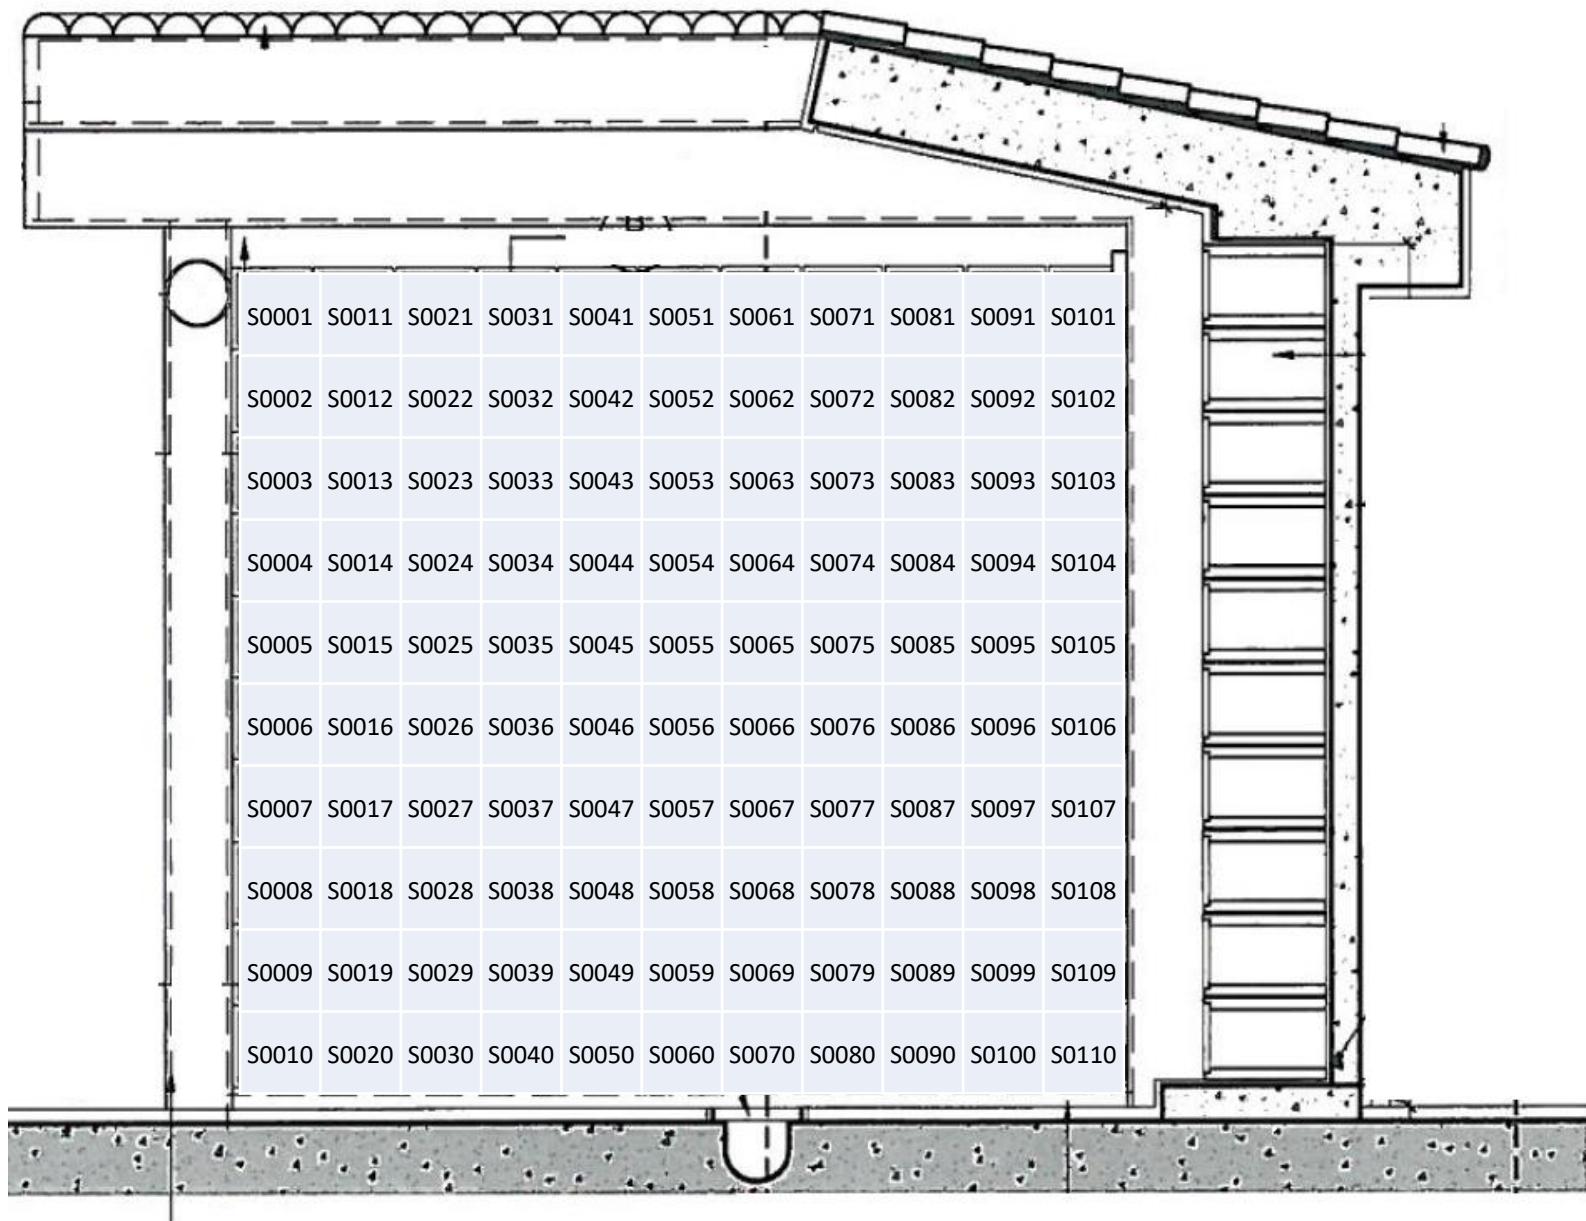

长洲灵灰安置所(第四期) 位置图

第四期骨灰龕位
位置: ■

长洲灵灰安置所(第四期)新骨灰龕位S0001 - S0110

长洲灵灰安置所(第四期)新骨灰龕位S0111 – S0330

长洲灵灰安置所(第四期)新骨灰龕位S0331 – S0560

骨灰龕位位置: ■

长洲灵灰安置所(第四期)新骨灰龕位S0561 - S0670