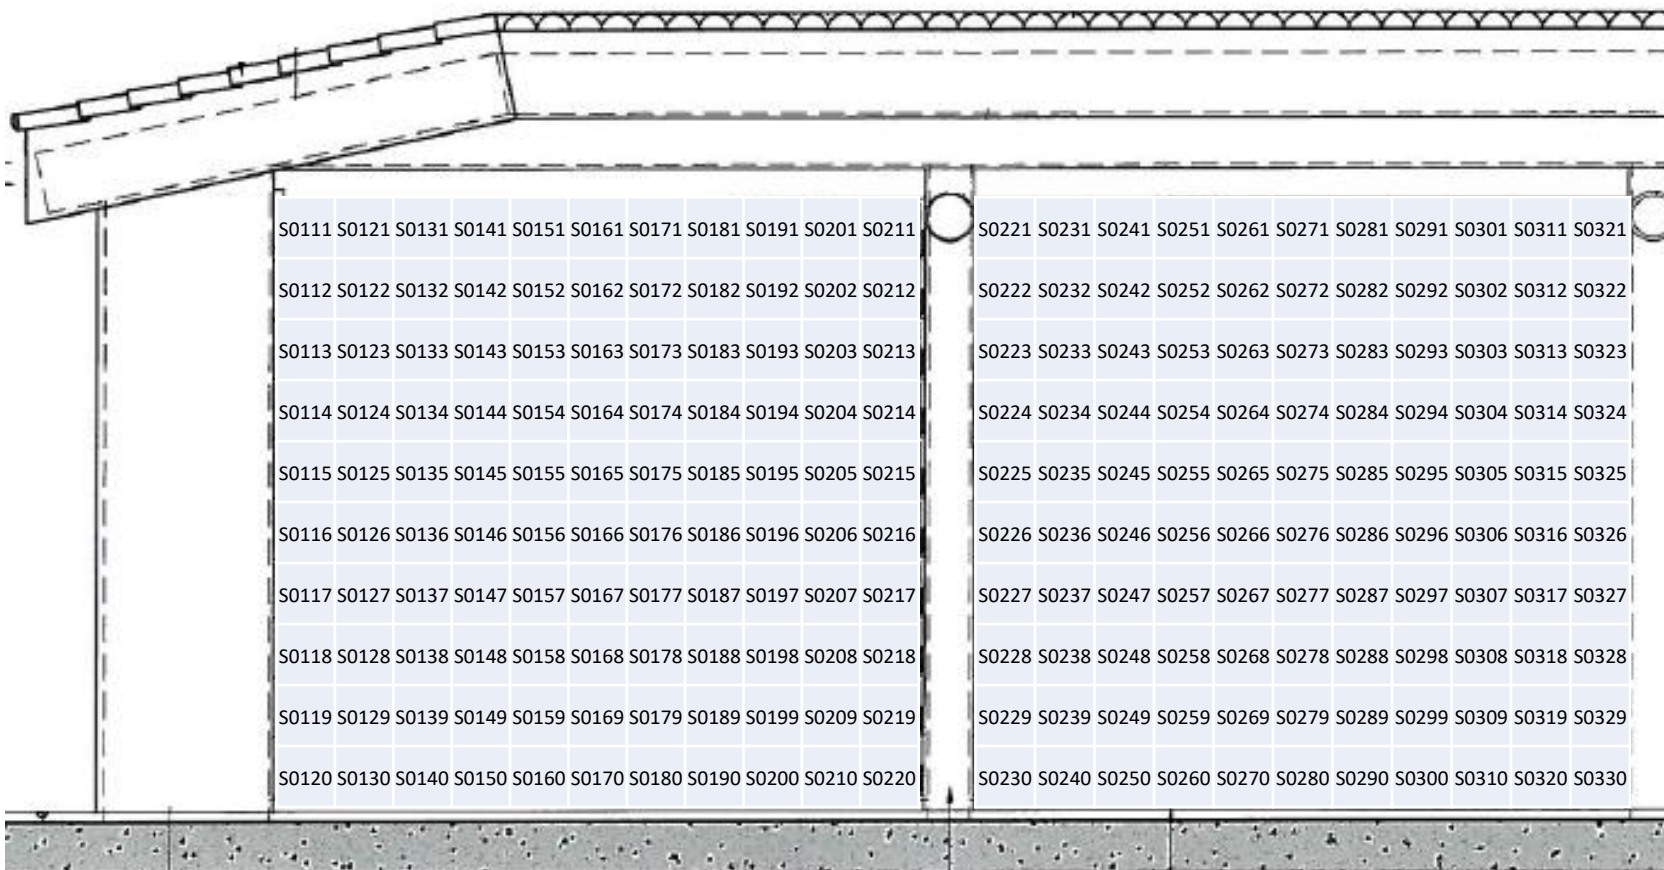

长洲灵灰安置所(第四期) 位置图

第四期骨灰龕位
位置: ■

长洲灵灰安置所(第四期)新骨灰龕位S0001 - S0110

长洲灵灰安置所(第四期)新骨灰龕位S0111 – S0330

长洲灵灰安置所(第四期)新骨灰龕位S0331 – S0560

骨灰龕位位置: ■

长洲灵灰安置所(第四期)新骨灰龕位S0561 - S0670