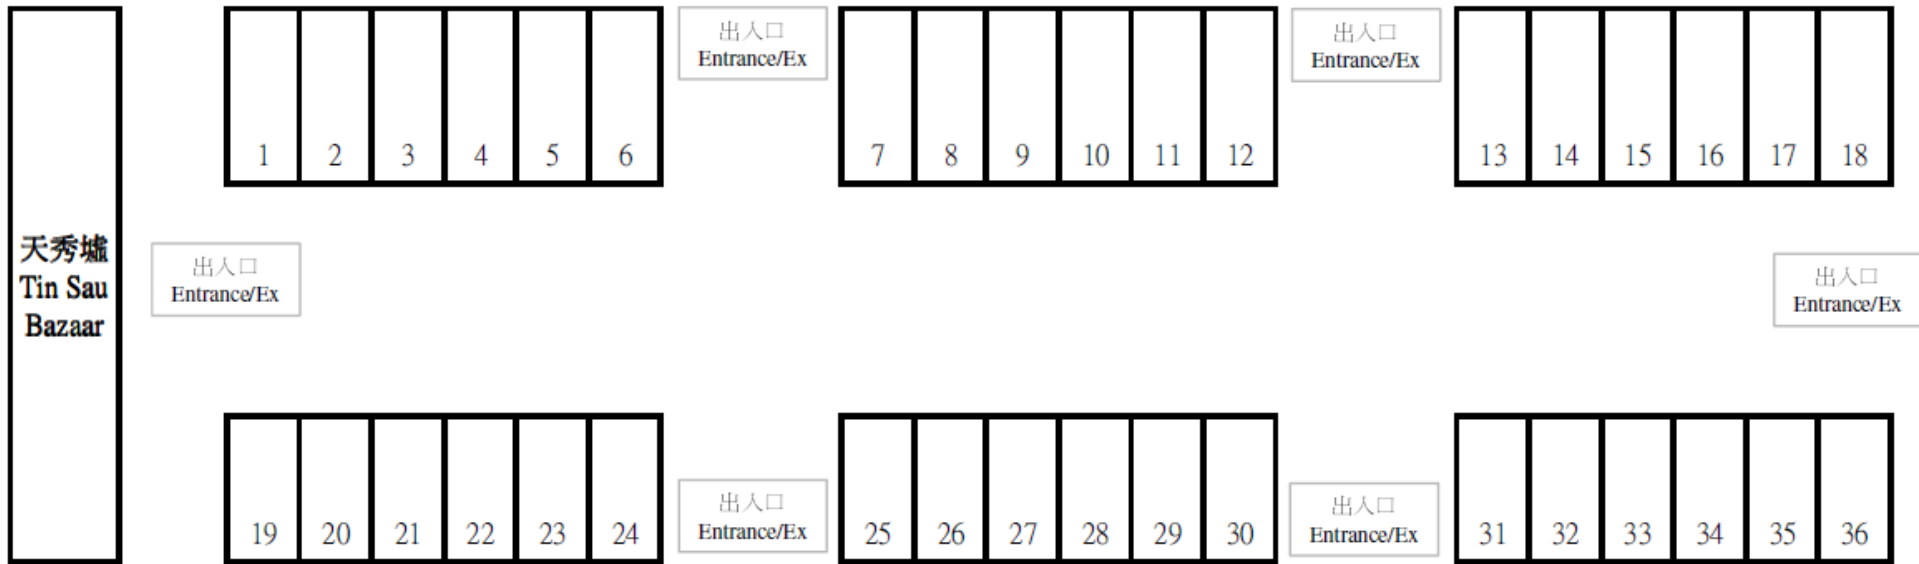

食環署天幕街市平面圖  
Layout Plan of FEHD Skylight Market

附件三  
Annex III

天秀路公園  
Tin Sau Road Park

天秀路  
Tin Sau Road