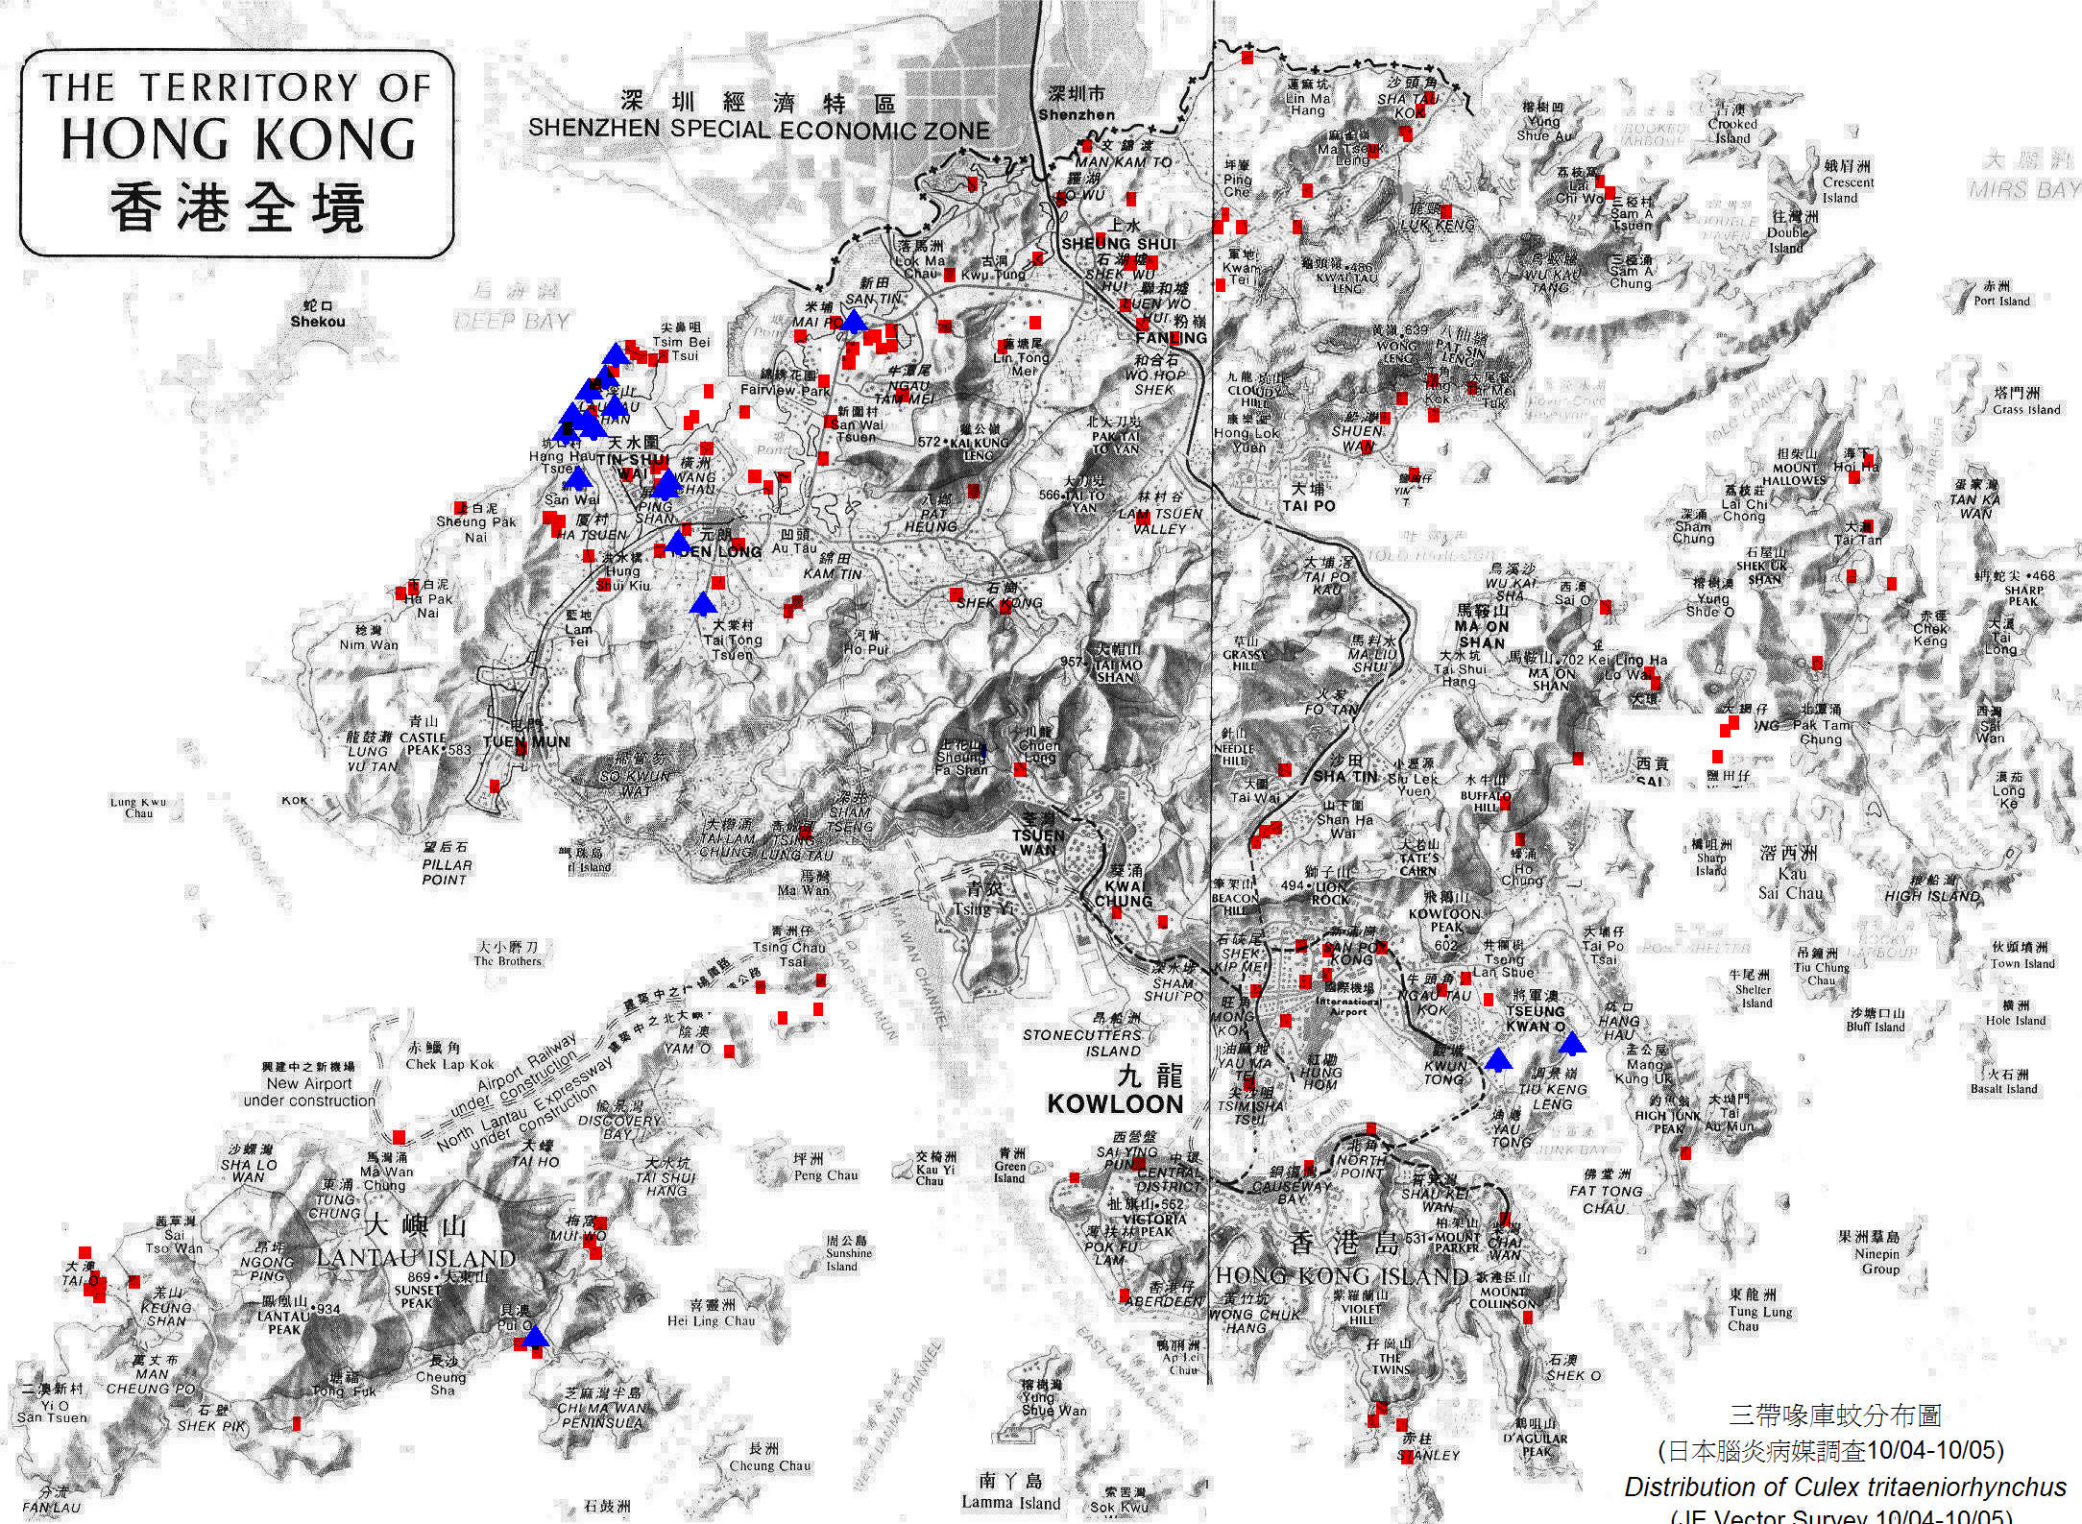

THE TERRITORY OF  
HONG KONG  
香港全境

深圳經濟特區  
SHENZHEN SPECIAL ECONOMIC ZONE

三帶喙庫蚊分布圖  
(日本腦炎病媒調查10/04-10/05)  
Distribution of *Culex tritaeniorhynchus*  
(JE Vector Survey 10/04-10/05)

- Adult of *Culex tritaeniorhynchus* 成蚊
- ▲ Larvae of *Culex tritaeniorhynchus* 幼蟲