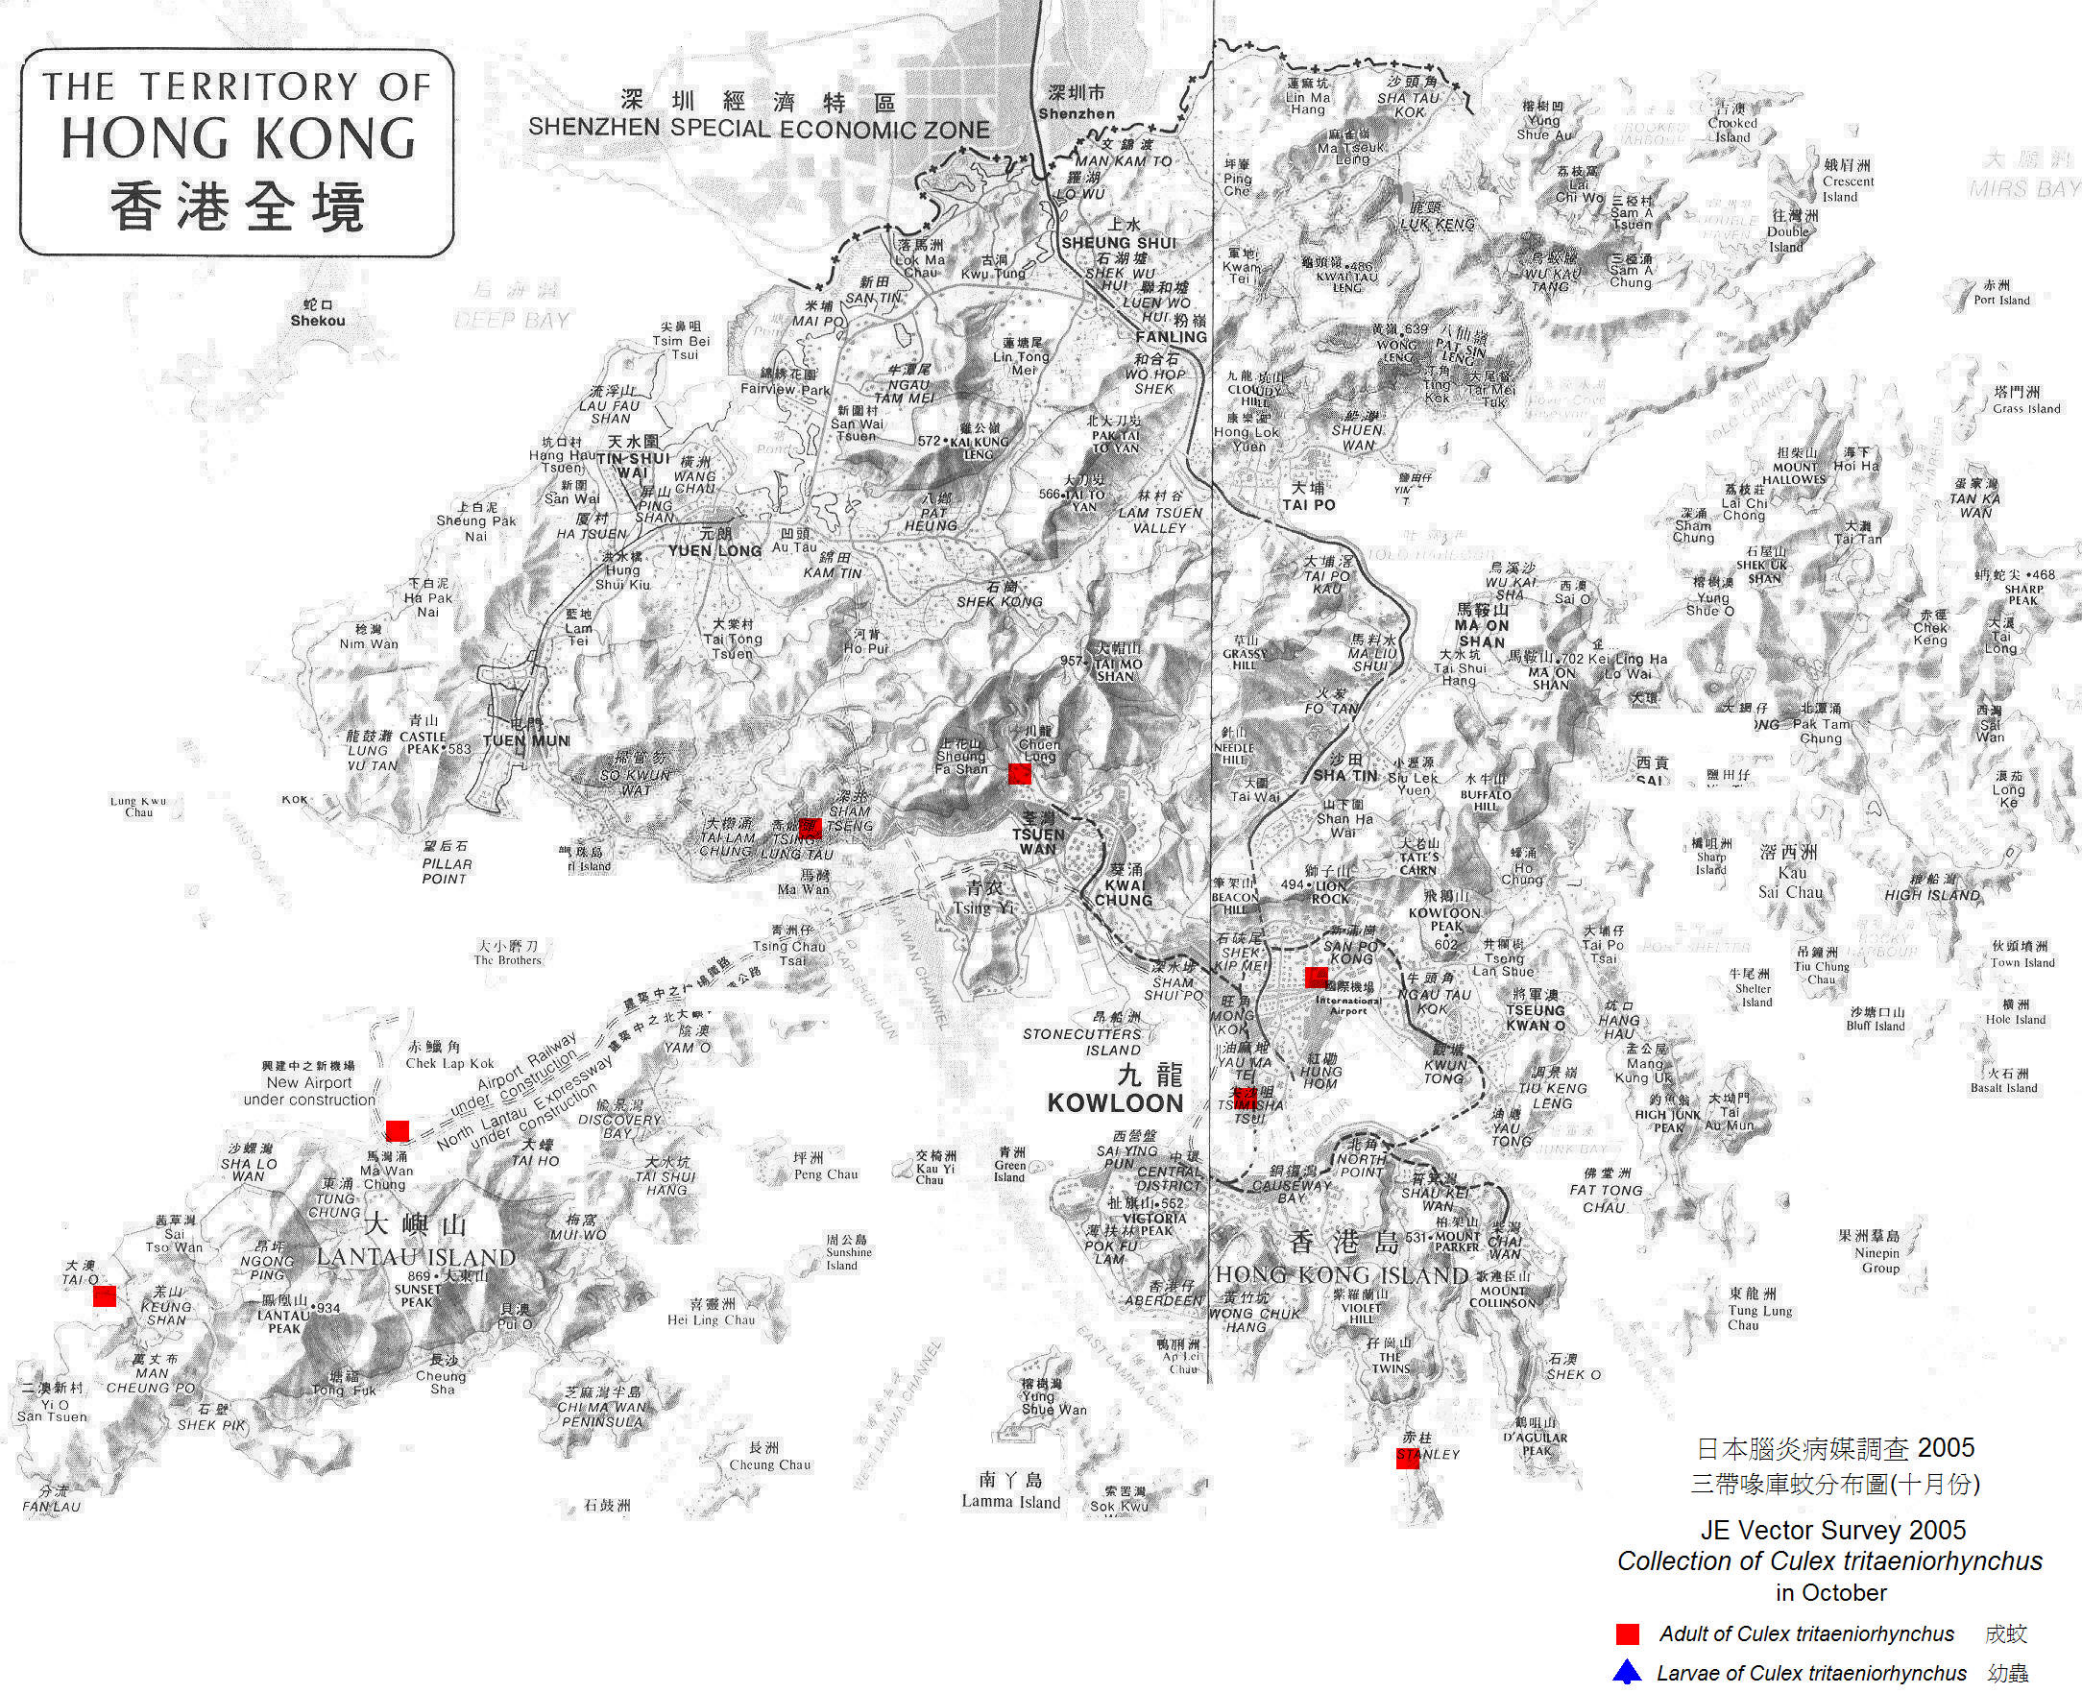

THE TERRITORY OF  
HONG KONG  
香港全境

深圳經濟特區  
SHENZHEN SPECIAL ECONOMIC ZONE

深圳市  
Shenzhen

日本腦炎病媒調查 2005  
三帶喙庫蚊分布圖(十月份)

JE Vector Survey 2005  
Collection of *Culex tritaeniorhynchus*  
in October

■ Adult of *Culex tritaeniorhynchus* 成蚊  
▲ Larvae of *Culex tritaeniorhynchus* 幼蟲