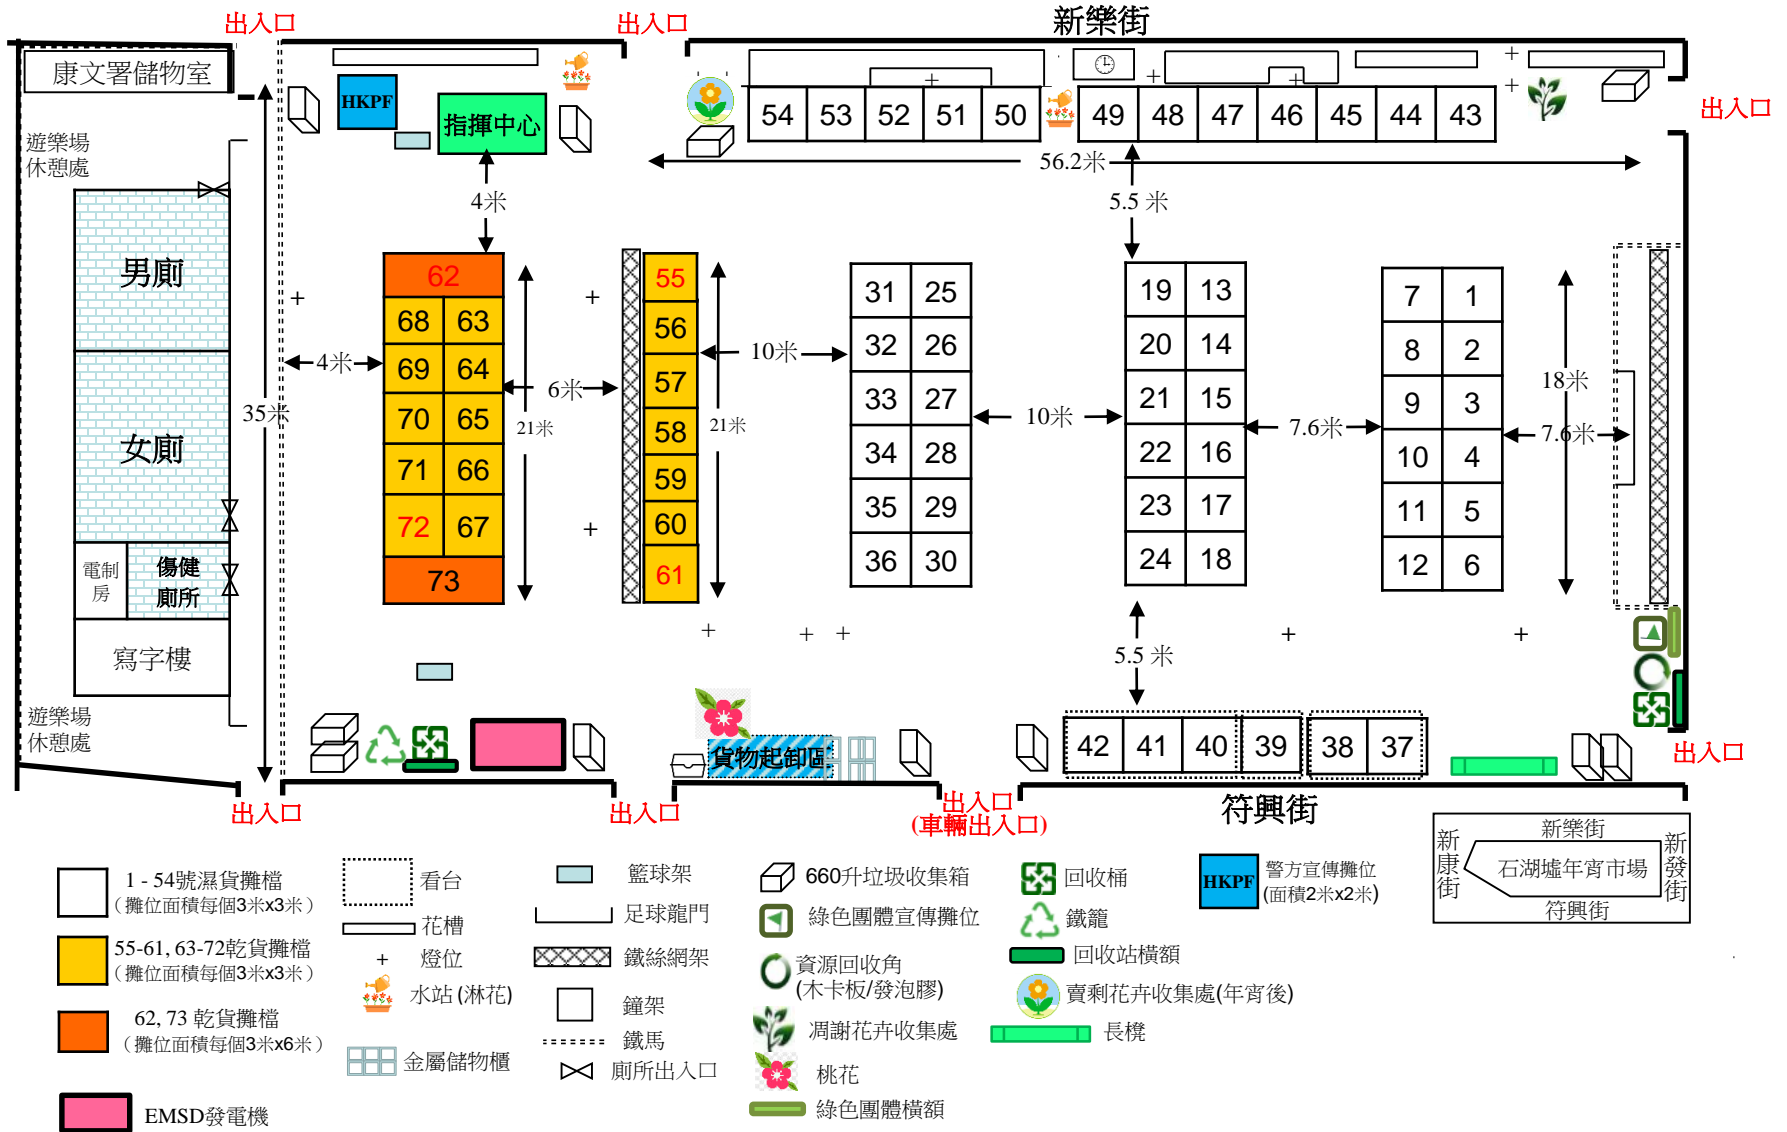

2025年北區年宵市場【石湖墟遊樂場】攤位分佈圖

注意事項：

- (i) 55, 61, 62, 72 號為指定乾貨攤位，可在攤位內貯存及使用不超過一百五十公升的氮氣，其他攤位一律禁止在攤位內貯存及使用氣瓶裝氮氣；
- (ii) 62, 73 號為指定大型乾貨攤位，攤位尺寸為(6m x 3m)。
- (iii) 本年宵市場各出入通道，屆時會因應警方採取的人流管制措施而適當調動。

本圖不按比例繪成