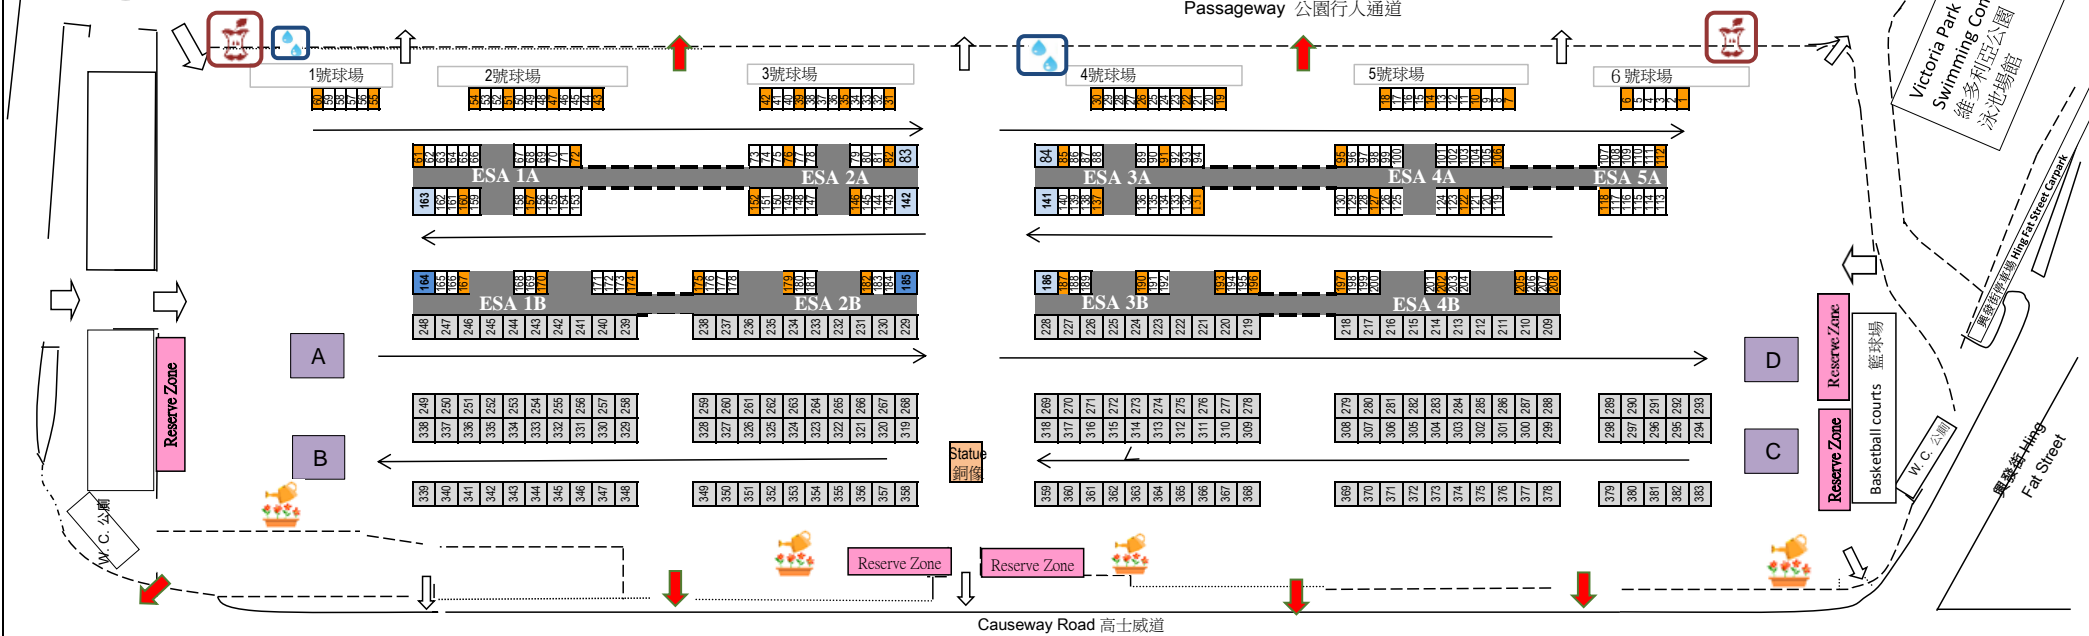

Victoria Park Lunar New Year Fair
維多利亞公園農曆年宵市場
(2024)

CENTRAL LAWN 中央草地

(Tennis Court)
(網球場)

FEHD and Police Command Pos
食環署及警務處指揮中心

Passageway 公園行人通道

Victoria Park
Swimming Complex
維多利亞公園
泳池場館

<p>54 no. designated Dry Goods Stalls/ Thematic Stalls allowed to store or use not more than 150L (water capacity) of compressed Helium 54個指定乾貨/主題攤位容許貯存或使用不多於一百五十(150)升(以容水量計算)的壓縮氦 2m width Emergency Staff Access segregated by mills barriers 鐵馬分隔的兩米闊緊急職員通道 Junctions may be segregated by mills barriers on specified date(s) 十字路口於指定日期可能會被鐵馬分隔作為緊急職員通道 FEHD Temporary Reserve Zone 食環署臨時專用區</p>	<p>8 Thematic Stalls 主題攤位 200 Dry Goods Stalls 乾貨攤位 175 Wet Goods Stall 濕貨攤位 4 Fast Food Stalls 快餐攤位</p>	<p>(6m x 1.5m) (3m x 1.5m) (3m x 4m) (4m x 5m)</p>	<p>- No. 83, 84, 141, 142, 163, 164, 185, 186 - No. 1 - 208 (excluding thematic stalls 不包括主題攤位) - No. 209 - 383 - A, B, C, D</p>
<p>Entrance/Exit 出入口 Fair-goers flow direction) 人流方向 (實施單向人流時使 Emergency Exit 緊急出口</p>	<p>Communal Scullery Area 公用洗滌區 Drinking Fountain 斟水機 Water Point (Irrigation) 水站 (淋花)</p>	<p>Not Drawn To Scale 此圖不依比例</p>	