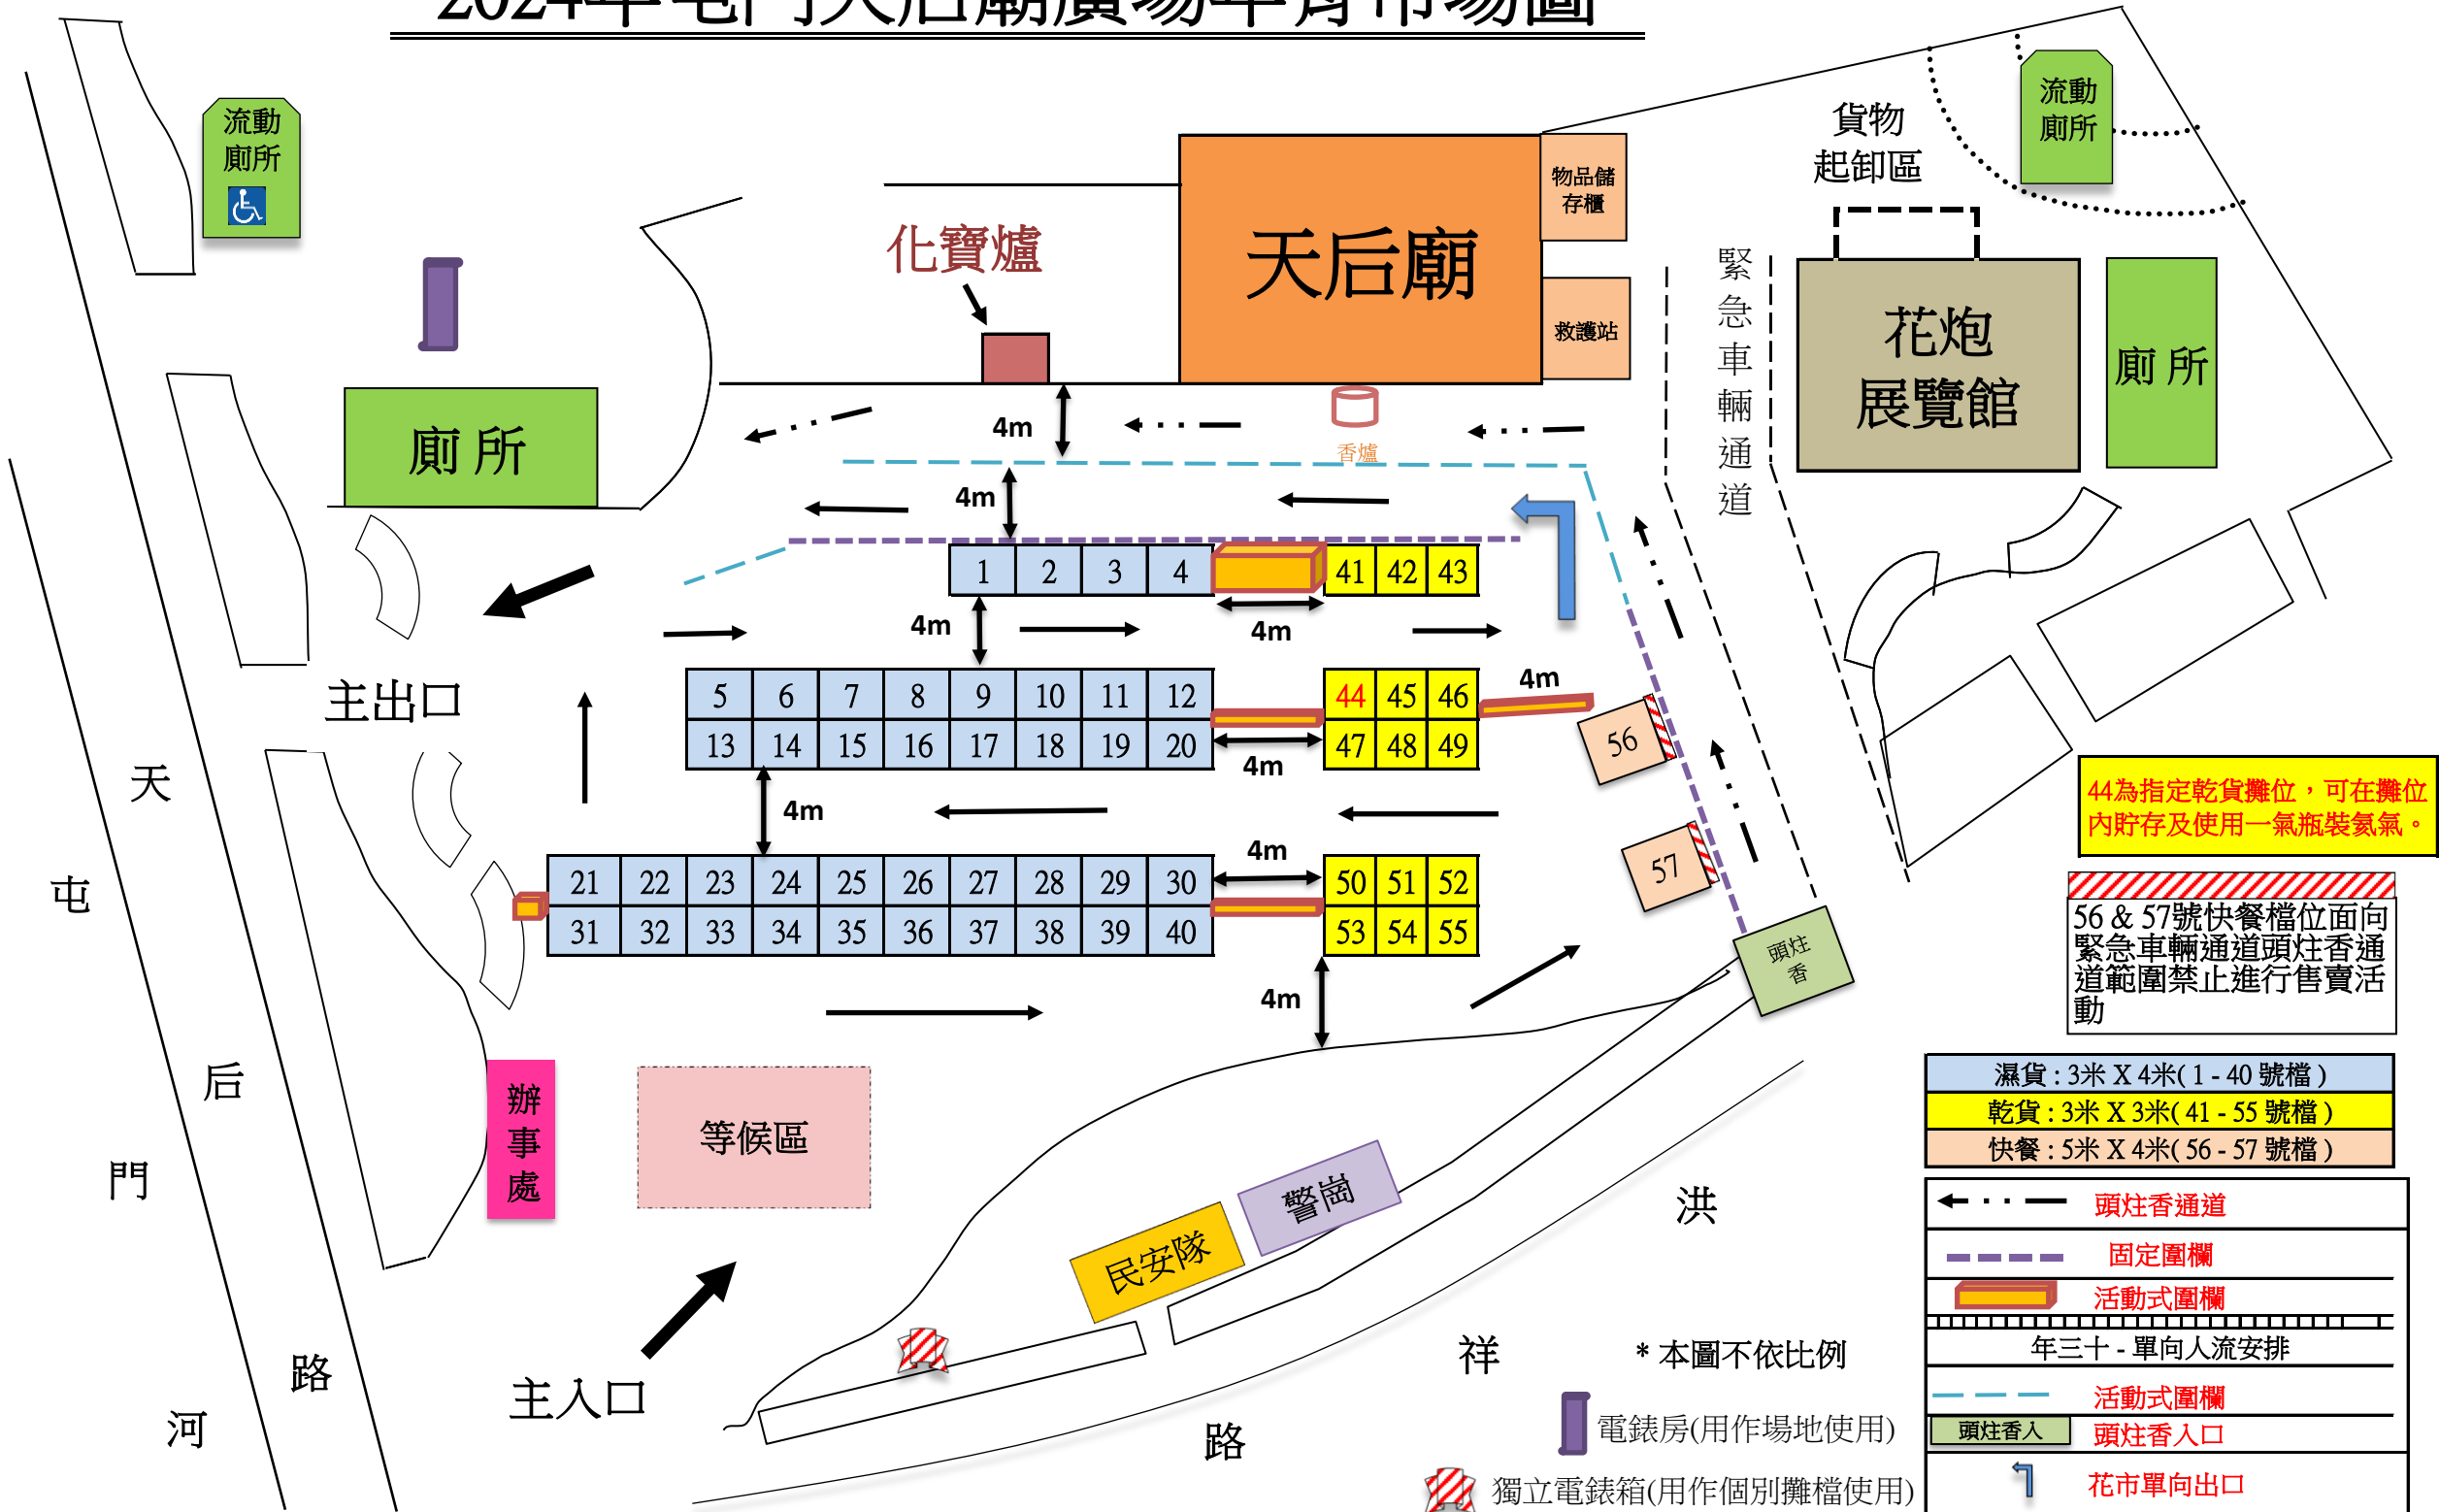

2024年屯門天后廟廣場年宵市場圖

44為指定乾貨攤位，可在攤位內貯存及使用一氣瓶裝氮氣。

56 & 57號快餐檔位面向緊急車輛通道頭炷香通道範圍禁止進行售賣活動

- 濕貨：3米 X 4米(1 - 40 號檔)
- 乾貨：3米 X 3米(41 - 55 號檔)
- 快餐：5米 X 4米(56 - 57 號檔)

- ← ··· 頭炷香通道
- 固定圍欄
- ▭ 活動式圍欄
- ▬ 年三十 - 單向人流安排
- 活動式圍欄
- 頭炷香入口 頭炷香入口
- ↩ 花市單向出口

* 本圖不依比例

電錶房(用作場地使用)

獨立電錶箱(用作個別攤檔使用)