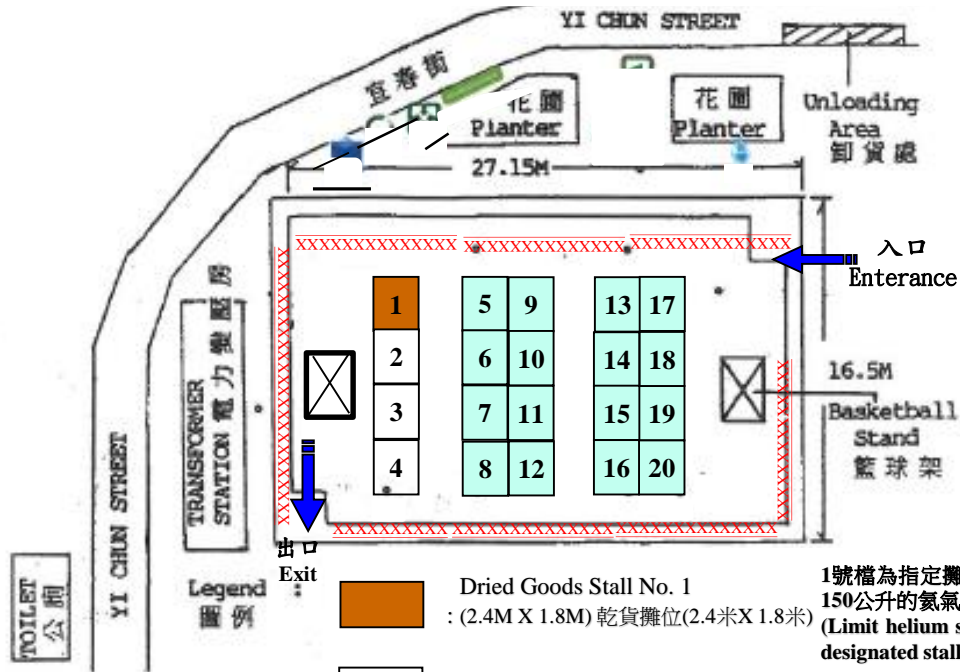

**2024年萬宜遊樂場年宵市場攤位分佈圖**  
**Layout Plan of 2024 Sai Kung Man Yee Playground LNYF Site**

**位置圖**  
**Location Plan**

- : Dried Goods Stall No. 1  
 : (2.4M X 1.8M) 乾貨攤位(2.4米X 1.8米)
  - : Dried Goods Stall Nos. 2 - 4  
 : (2.4M X 1.8M) 乾貨攤位(2.4米X 1.8米)
  - : Wet Goods Stall Nos. 5 - 20  
 : (4M X 3M) 濕貨攤位(4米 X 3米)
  - : 燈柱
  - XXX : 鐵馬
- 1號檔為指定攤檔只可儲存或使用不超過150公升的氮氣  
 (Limit helium storage/use to 150 Litres at designated stall no. 1)  
 攤檔不可儲存及使用氮氣  
 (No helium storage or usage in stall area)

**年宵市場出入口**  
**Entrances and Exits to Fair Site**

This Fair is situated on an open basketball court, all sides of which are accessible by fair-goers.  
 本市場位於一個戶外籃球場，遊人可從各方進出市場。

此圖不依比例  
 Not to Scale