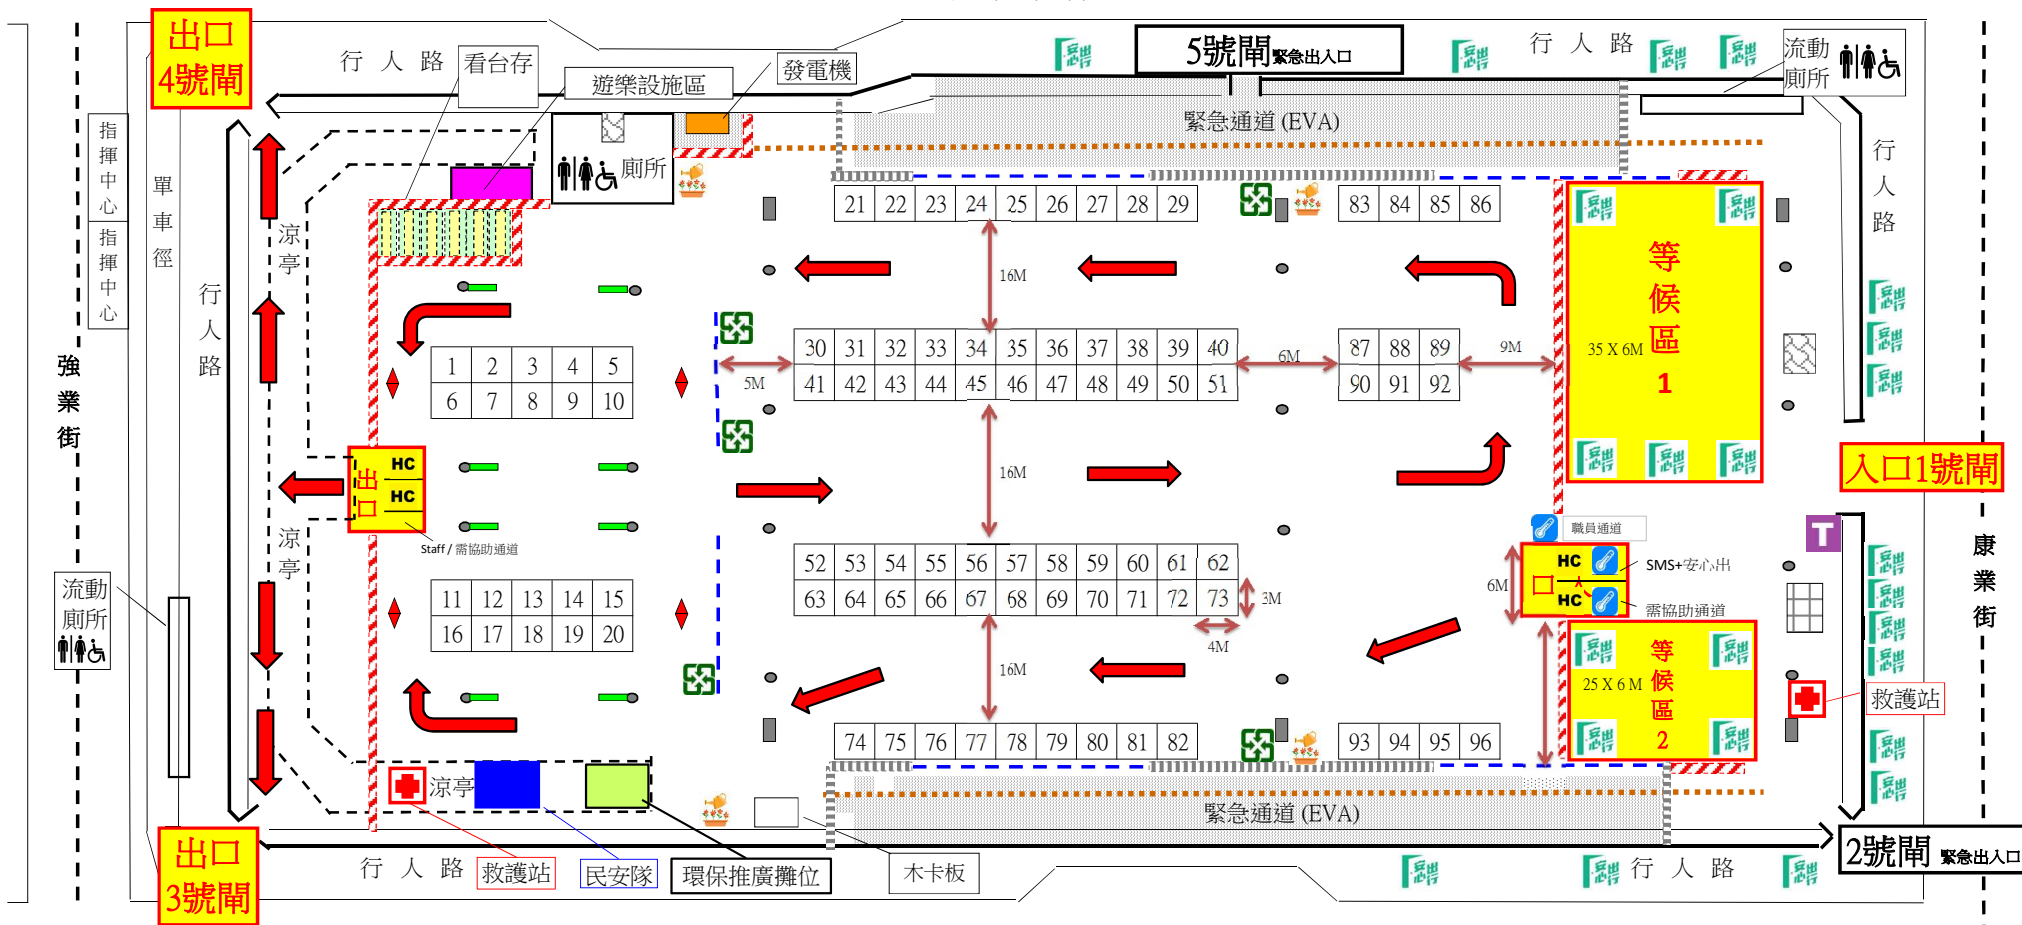

# 元朗2022年度年宵市場(元朗東頭工業區遊樂場)攤位分佈圖

宏業東街

寶業街

註：本圖不依比例

安心出行二維碼

派籌機

HC 人數點算系統

體溫檢測系統

分隔設施(鐵)

分隔設施(水)

電箱

電燈柱

籃球架

長檯

鐵護網

士多房

電制房

濕貨檔

實施單向人流時之人流方向

非場區範圍

緊急通道 (EVA)

環保回收筒

水站(淋花)

檔位： 濕貨攤位 1號至96號： 96 檔 (4米X3米)  
合計 96 檔