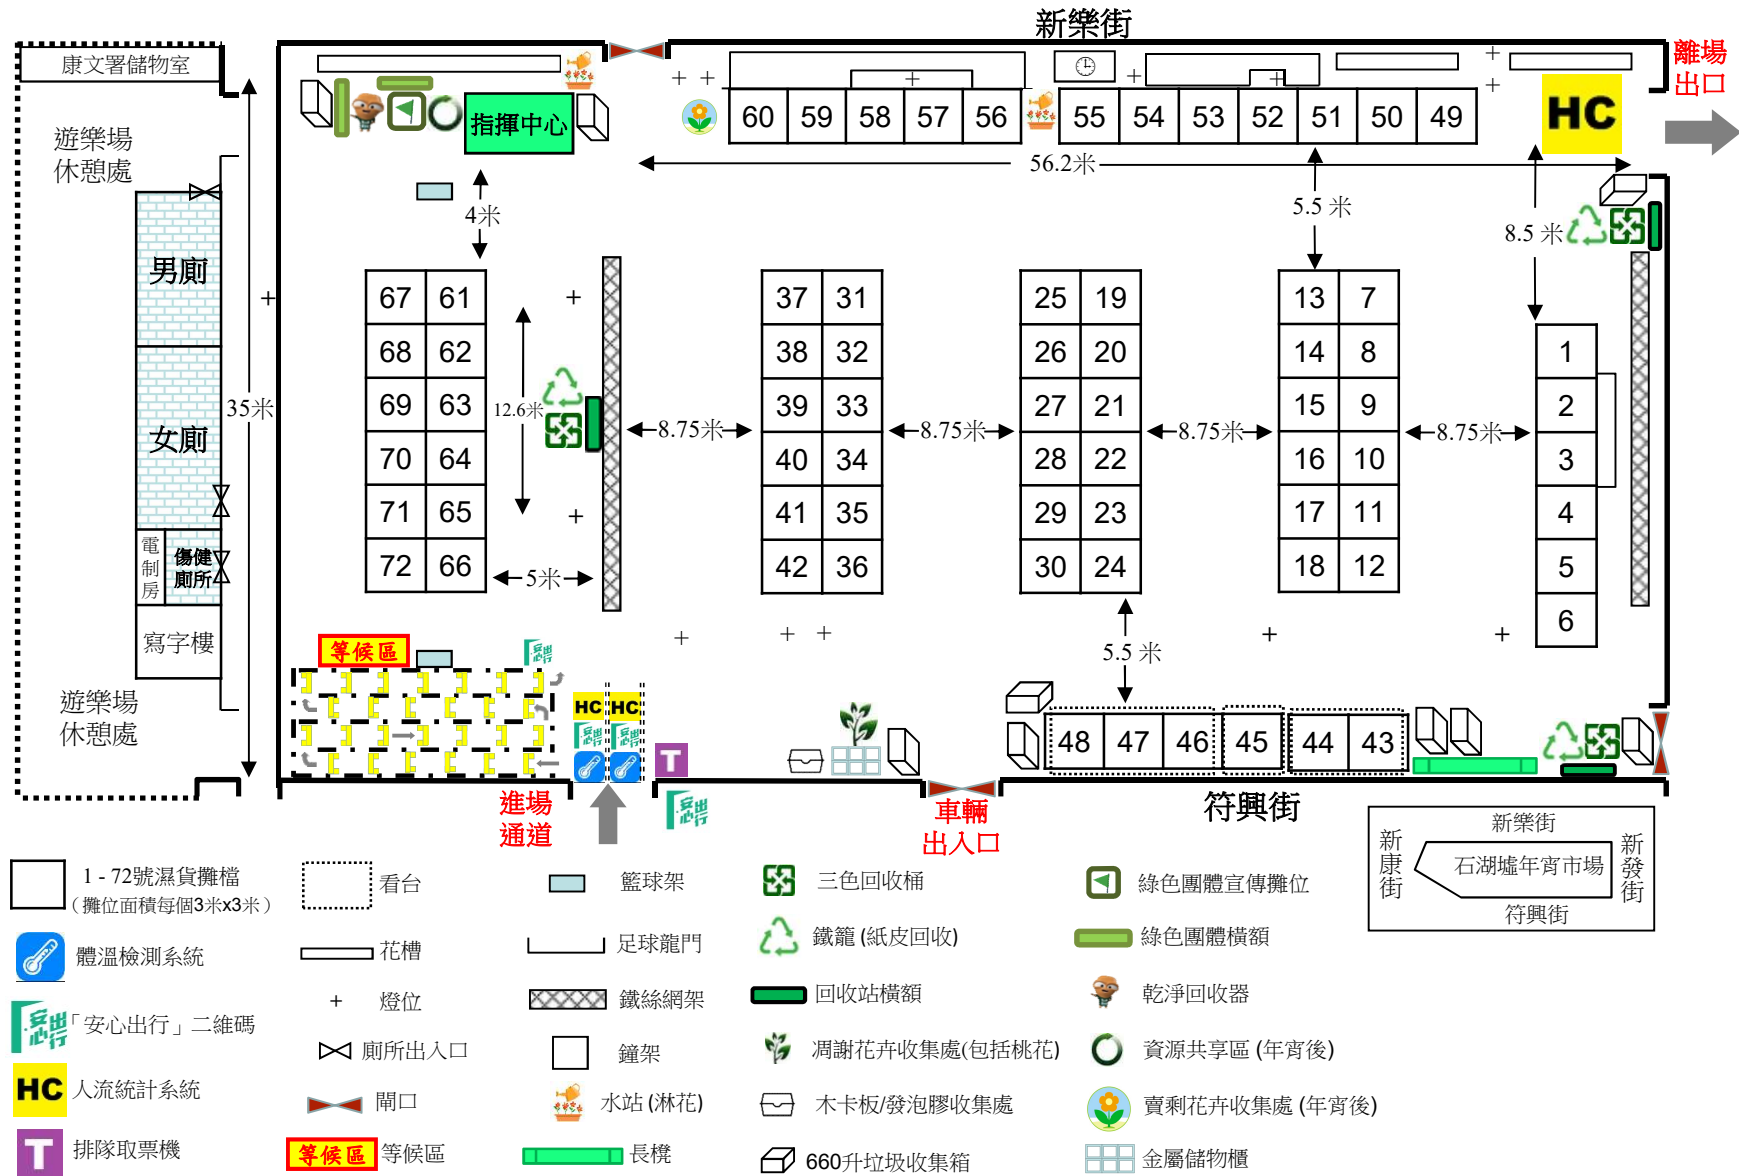

2022年北區年宵市場【石湖墟遊樂場】攤位分佈圖

注意事項：(i) 本年宵市場各出入通道，屆時會因應警方採取的人流管制措施而適當調動。

This layout plan is indicative only and may subject to change in response to the COVID-19 epidemic situation. 此平面圖只供參考，或會因應2019冠狀病毒病疫情的發展而有所變更。