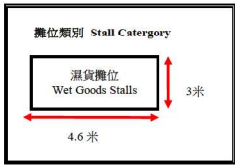

2022年 荃灣年宵市場 (沙咀道遊樂場) 攤位分佈圖
Layout Plan of 2022 Lunar New Year Fair Site at Sha Tsui Road Playground, Tsuen Wan

圖例 Legend (此圖不依比例 Not Drawn To Scale)

等候區 Waiting Area	單向式人潮流動安排 One Way Flow	綠色團體橫額 Banners for Green Group	鐵籠 Metal Cage
安心出行二維碼 LeaveHomeSafe QR code	鐵馬 Crowd Control Barriers	綠色團體宣傳攤位 Promotional Booth for Green Group	帳篷收集處 Used Marquees Collection Point
體溫檢測 Body Temperature Screening	臨時流動廁所 Temporary Portable Toilet	回收站橫額 Banner for Recycling Point	木卡板/發泡膠收集處 Wooden Pallets/ Foam Boxes Collection Point
人流統計 Head Count Device	水站(淋花) Water Point (Irrigation)	回收桶 Recyclables Collection Point	凋謝花卉收集處 Wilted plants collection point
取票機 Ticket Kiosk	資源共享區 Resources Sharing Corner