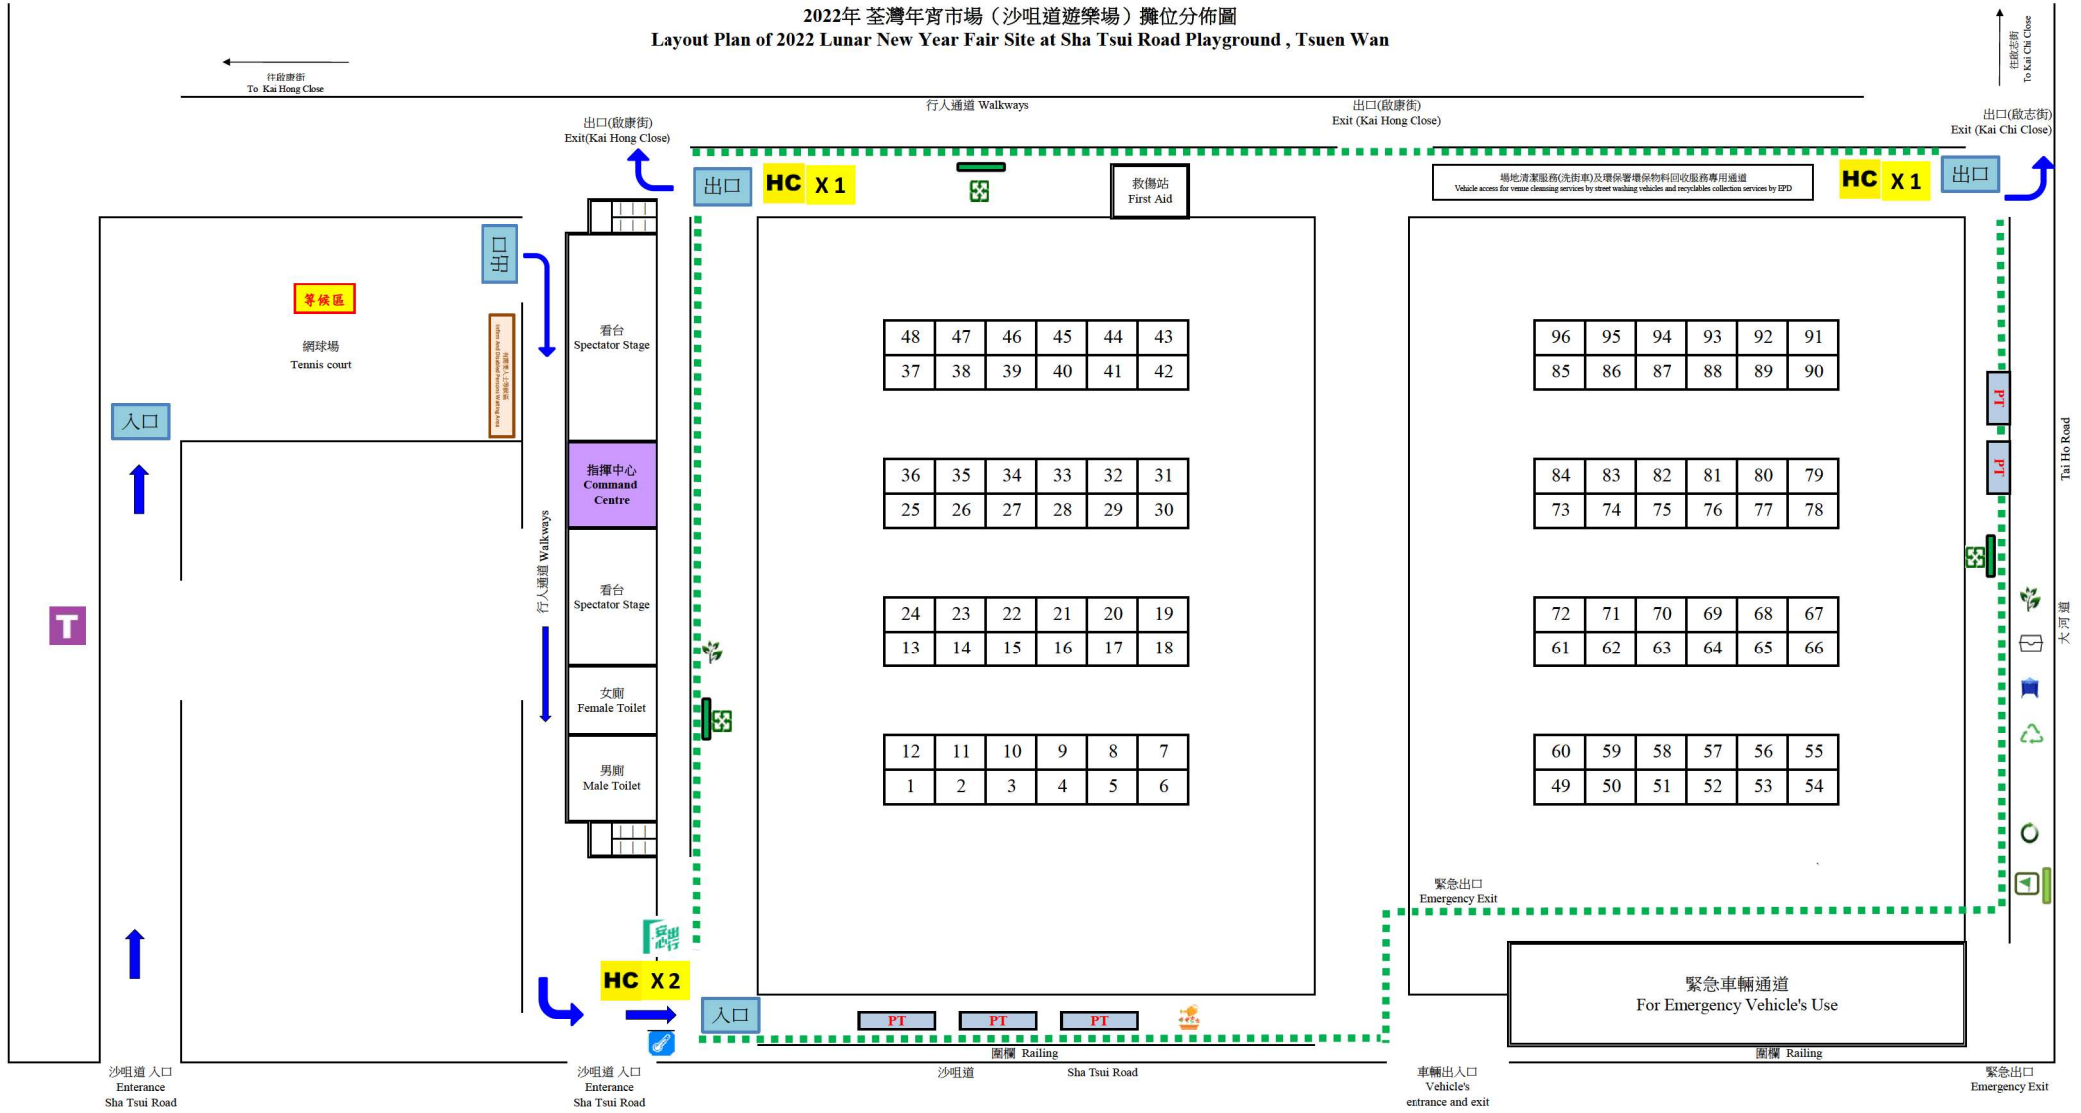

2022年 荃灣年宵市場 (沙咀道遊樂場) 攤位分佈圖
Layout Plan of 2022 Lunar New Year Fair Site at Sha Tsui Road Playground, Tsuen Wan

圖例 Legend (此圖不依比例 Not Drawn To Scale)

等候區 Waiting Area	單向式人潮流動安排 One Way Flow	綠色團體橫額 Banners for Green Group	鐵籠 Metal Cage
安心出行二維碼 LeaveHomeSafe QR code	鐵馬 Crowd Control Barriers	綠色團體宣傳攤位 Promotional Booth for Green Group	帳篷收集處 Used Marquees Collection Point
體溫檢測 Body Temperature Screening	臨時流動廁所 Temporary Portable Toilet	回收站橫額 Banner for Recycling Point	木卡板/發泡膠收集處 Wooden Pallets/ Foam Boxes Collection Point
人流統計 Head Count Device	水站(淋花) Water Point (Irrigation)	回收桶 Recyclables Collection Point	凋謝花卉收集處 Wilted plants collection point
取票機 Ticket Kiosk	資源共享區 Resources Sharing Corner