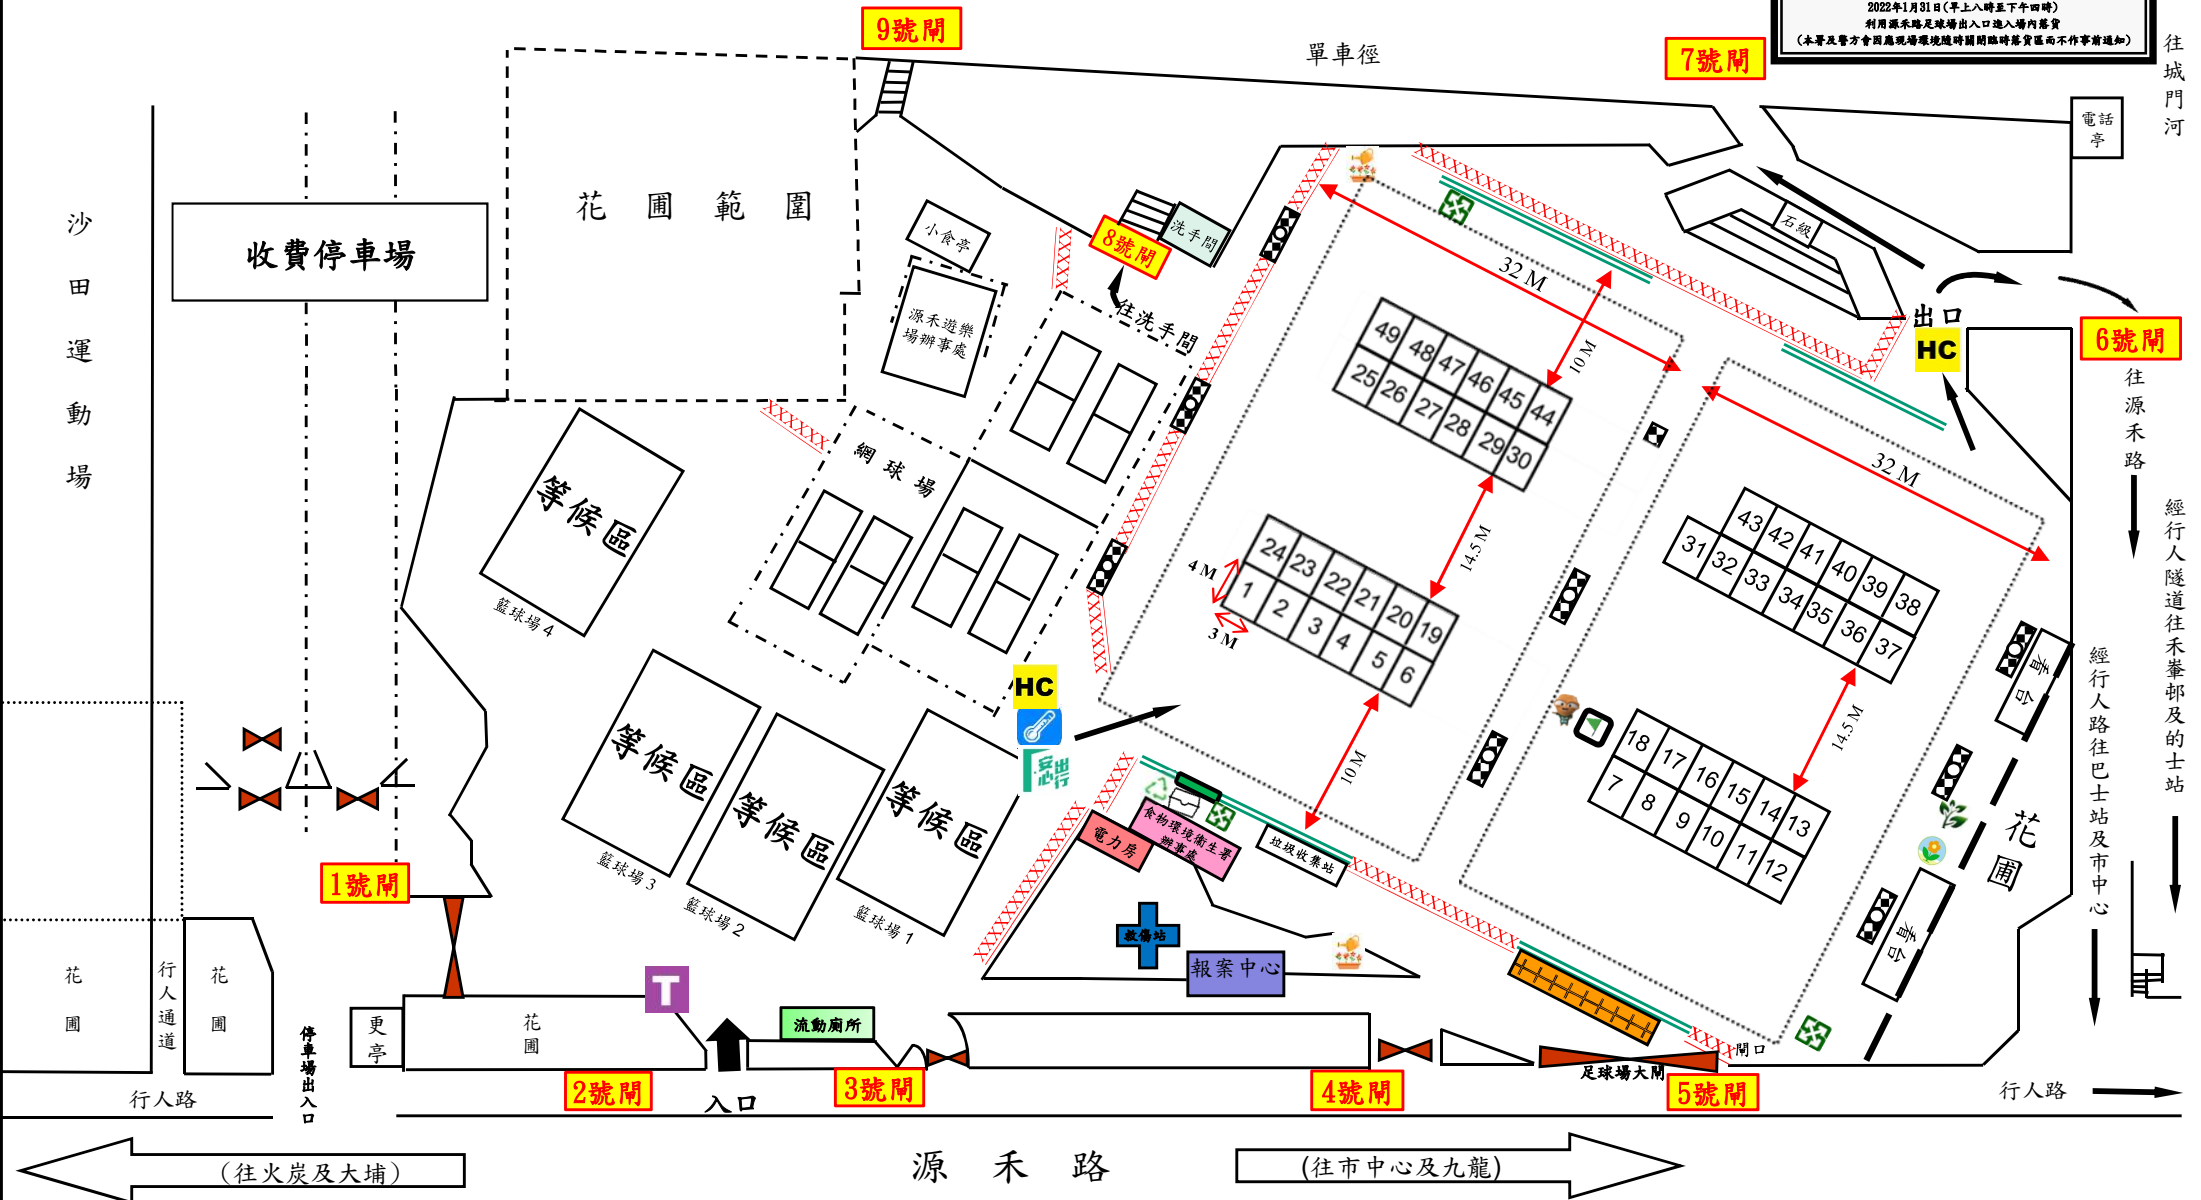

2022年沙田源禾年宵市場

濕貨檔位: 1 號至 49 號 (3米 x 4米) 共 49 檔

臨時展覽區
本署可視乎情況，容許情主於
2022年1月23日至2022年1月30日
(早上八時至下午六時)
及
2022年1月31日(早上八時至下午四時)
利用源禾路足球場出入口進入場內展覽
(本署及警方會因應現場環境臨時關閉臨時展覽區而不作事前通知)

(請注意: 鐵馬位置及人潮方向只作人流高峰期時人潮管制的參考用途, 本署及警方會因應實際需要而臨時改變場內人流方向及鐵馬位置。)

圖例	XXX 鐵馬	流動廁所	足球場白界線	龍門鐵絲網	報案中心	臨時落貨區	水站(淋花)	開口
	食物環境衛生署辦事處	救傷站	賣剩花卉收集處(年宵後)	凋謝花卉收集桶(包括桃花)	三色回收桶	鐵籠(紙皮回收)	座地電箱	
	綠色團體宣傳攤位	回收站橫額	木卡板/發泡膠收集處	HC 人流統計	體溫檢測	取票機	「安心出行」二維碼	

此圖不依比例