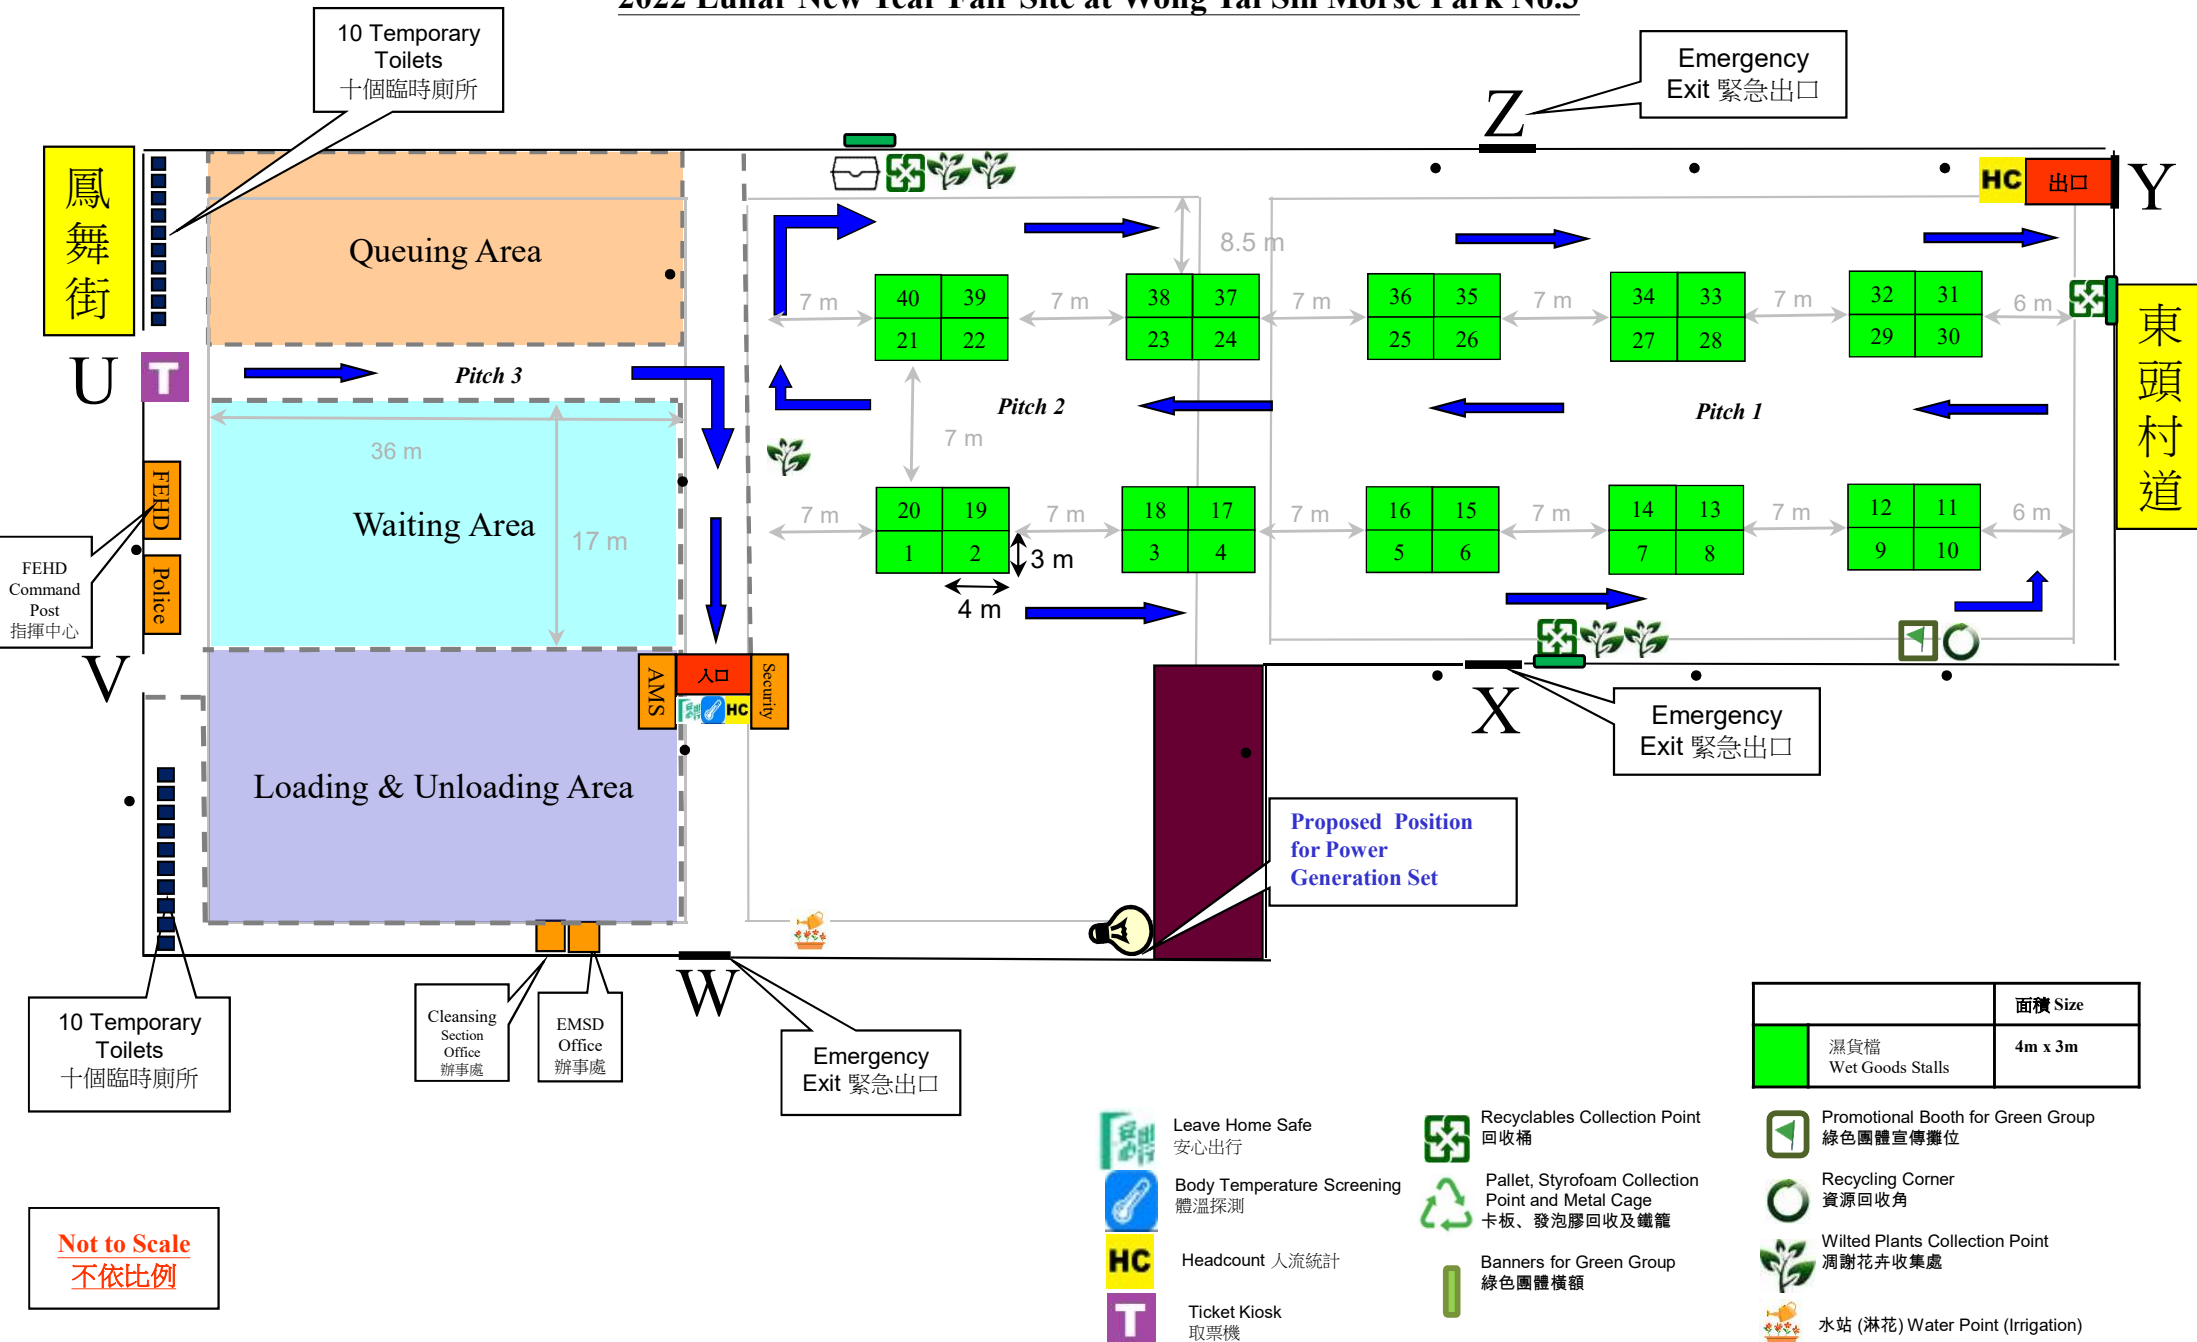

2022 年黃大仙摩士3號公園年宵市場 2022 Lunar New Year Fair Site at Wong Tai Sin Morse Park No.3

10 Temporary Toilets
十個臨時廁所

Cleansing Section Office
辦事處

EMSD Office
辦事處

Emergency Exit 緊急出口

Not to Scale
不依比例

面積 Size	
	濕貨檔 Wet Goods Stalls 4m x 3m

-  Leave Home Safe
安心出行
-  Recyclables Collection Point
回收桶
-  Promotional Booth for Green Group
綠色團體宣傳攤位
-  Body Temperature Screening
體溫探測
-  Pallet, Styrofoam Collection Point and Metal Cage
卡板、發泡膠回收及鐵籠
-  Recycling Corner
資源回收角
-  HC
Headcount 人流統計
-  Banners for Green Group
綠色團體橫額
-  T
Ticket Kiosk
取票機
-  Wilted Plants Collection Point
凋謝花卉收集處
-  水站 (淋花) Water Point (Irrigation)