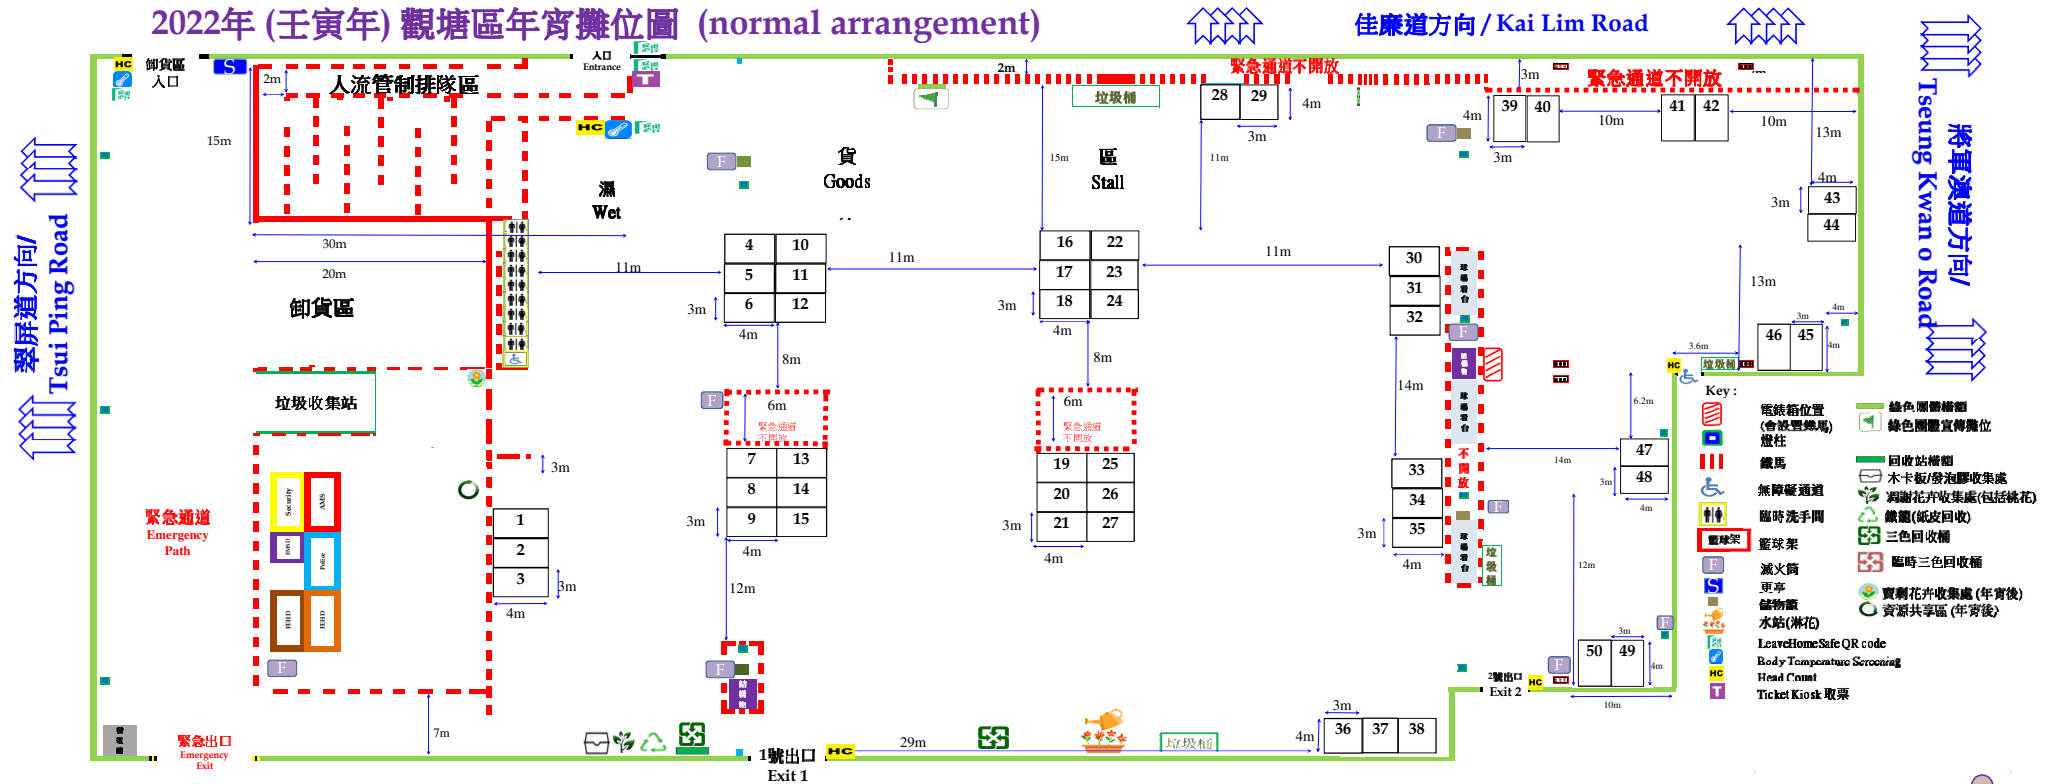

2022年(壬寅年)觀塘區年宵攤位圖 (normal arrangement)

檔號 1-50 濕貨攤位 (Wet Goods Stalls) -50檔
面積 (Size) : 3m X 4m

Not to Scale 不按比例

This layout plan is indicative only and may subject to change in response to the COVID-19 epidemic situation.

此平面圖只供參考，或會因應2019冠狀病毒疫情的發展而有所變更。

鯉魚門道方向 / Lei Yue Mun Road

地點：
觀塘遊樂場 觀塘翠屏道6號
Kwun Tong Recreation Ground
No.6 Tsui Ping Road, Kwun Tong