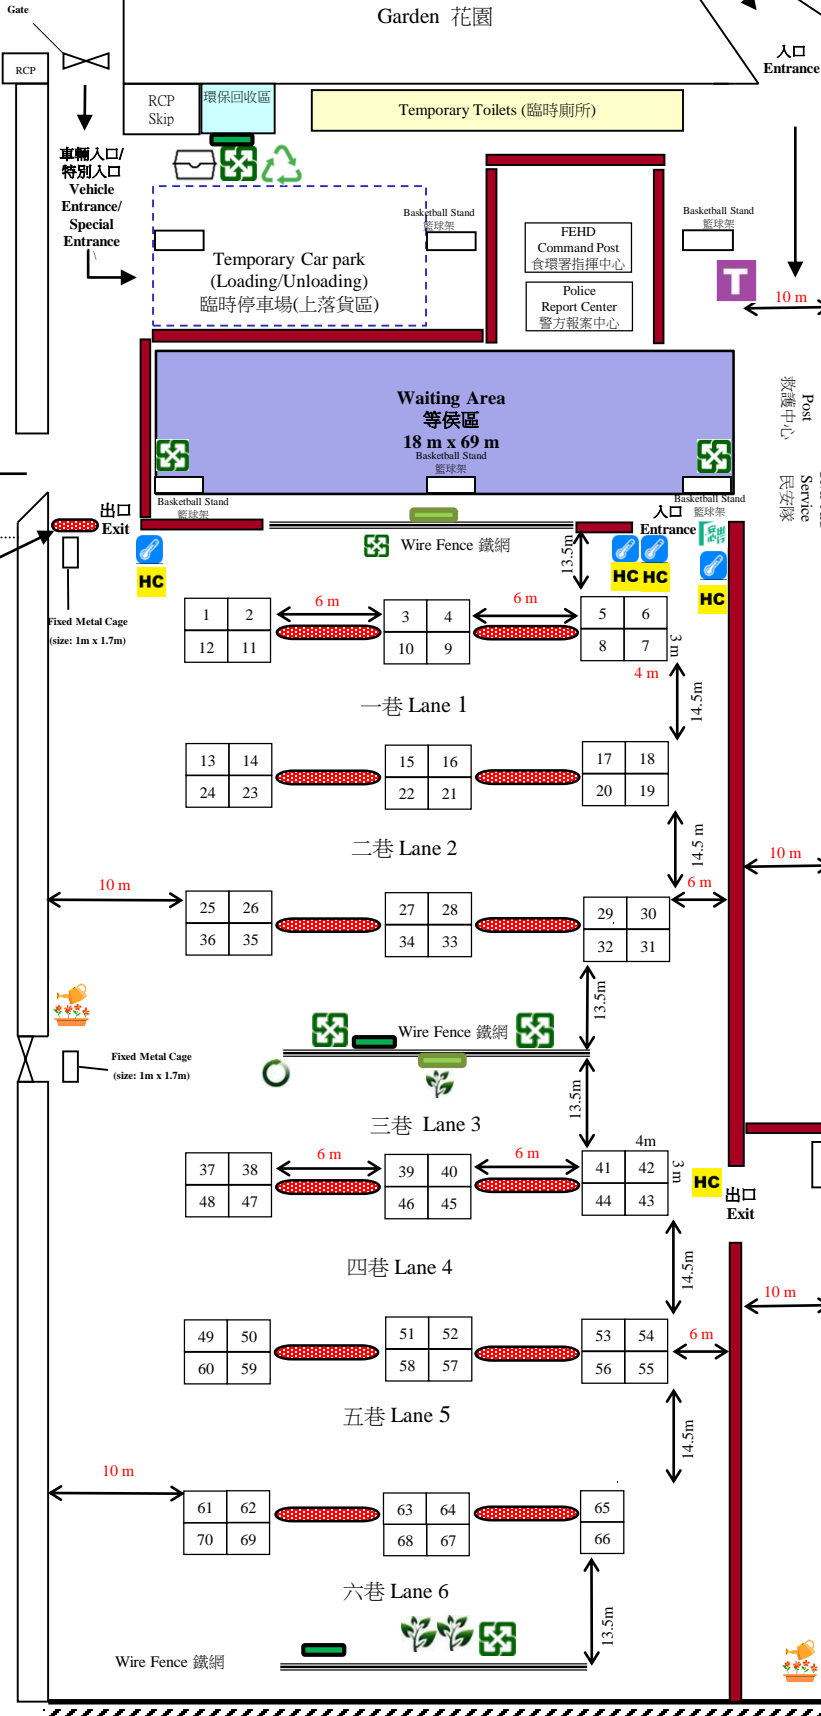

Footpath to hillside

Wet Goods Stalls
Stall No : 1 to 70
Quantity : 70 Nos.
Stall size : 4m X 3m

濕貨攤位
檔位編號 : 1 至 70
檔位數量 : 70個
每個面積 : 4米 X 3米

出口
Exit

***特別通道/入口**
Special Passage/entrance
(工作人員及花農)
Special Passage for Staff & Flower Seller

LeaveHomeSafe QR Code
安心出行二維碼

Body Temperature Screening
體溫量度點

Promotional Booth for Green Group
綠色團體宣傳攤位

Wilted Plants Collection Point
(including Peach Blossom Trees)
凋謝花卉收集處(包括桃花)

Set(s) of Recyclable Collection Bins
三色回收桶

Metal Cage (Cardboard Collection)
鐵籠(紙皮回收)

Banner for Recycling Point
回收站橫額

Wooden Pallet/ Polyfoam Collection Point
木卡板/發泡膠收集處

Water Point (Irrigation)
水站(淋花)

Resources Sharing Corner
資源共享區

Ticket Kiosk
取票機

HC
Headcount
人數統計

Waiting area
等候區

Railing for crowd management
實施人潮管制時安放之鐵馬

Banner for Green Group
綠色團體橫額

Not to Scale 不依比例

Office & Command Post
辦事處及指揮中心

Public Toilet
洗手間

Kiosk
小食亭