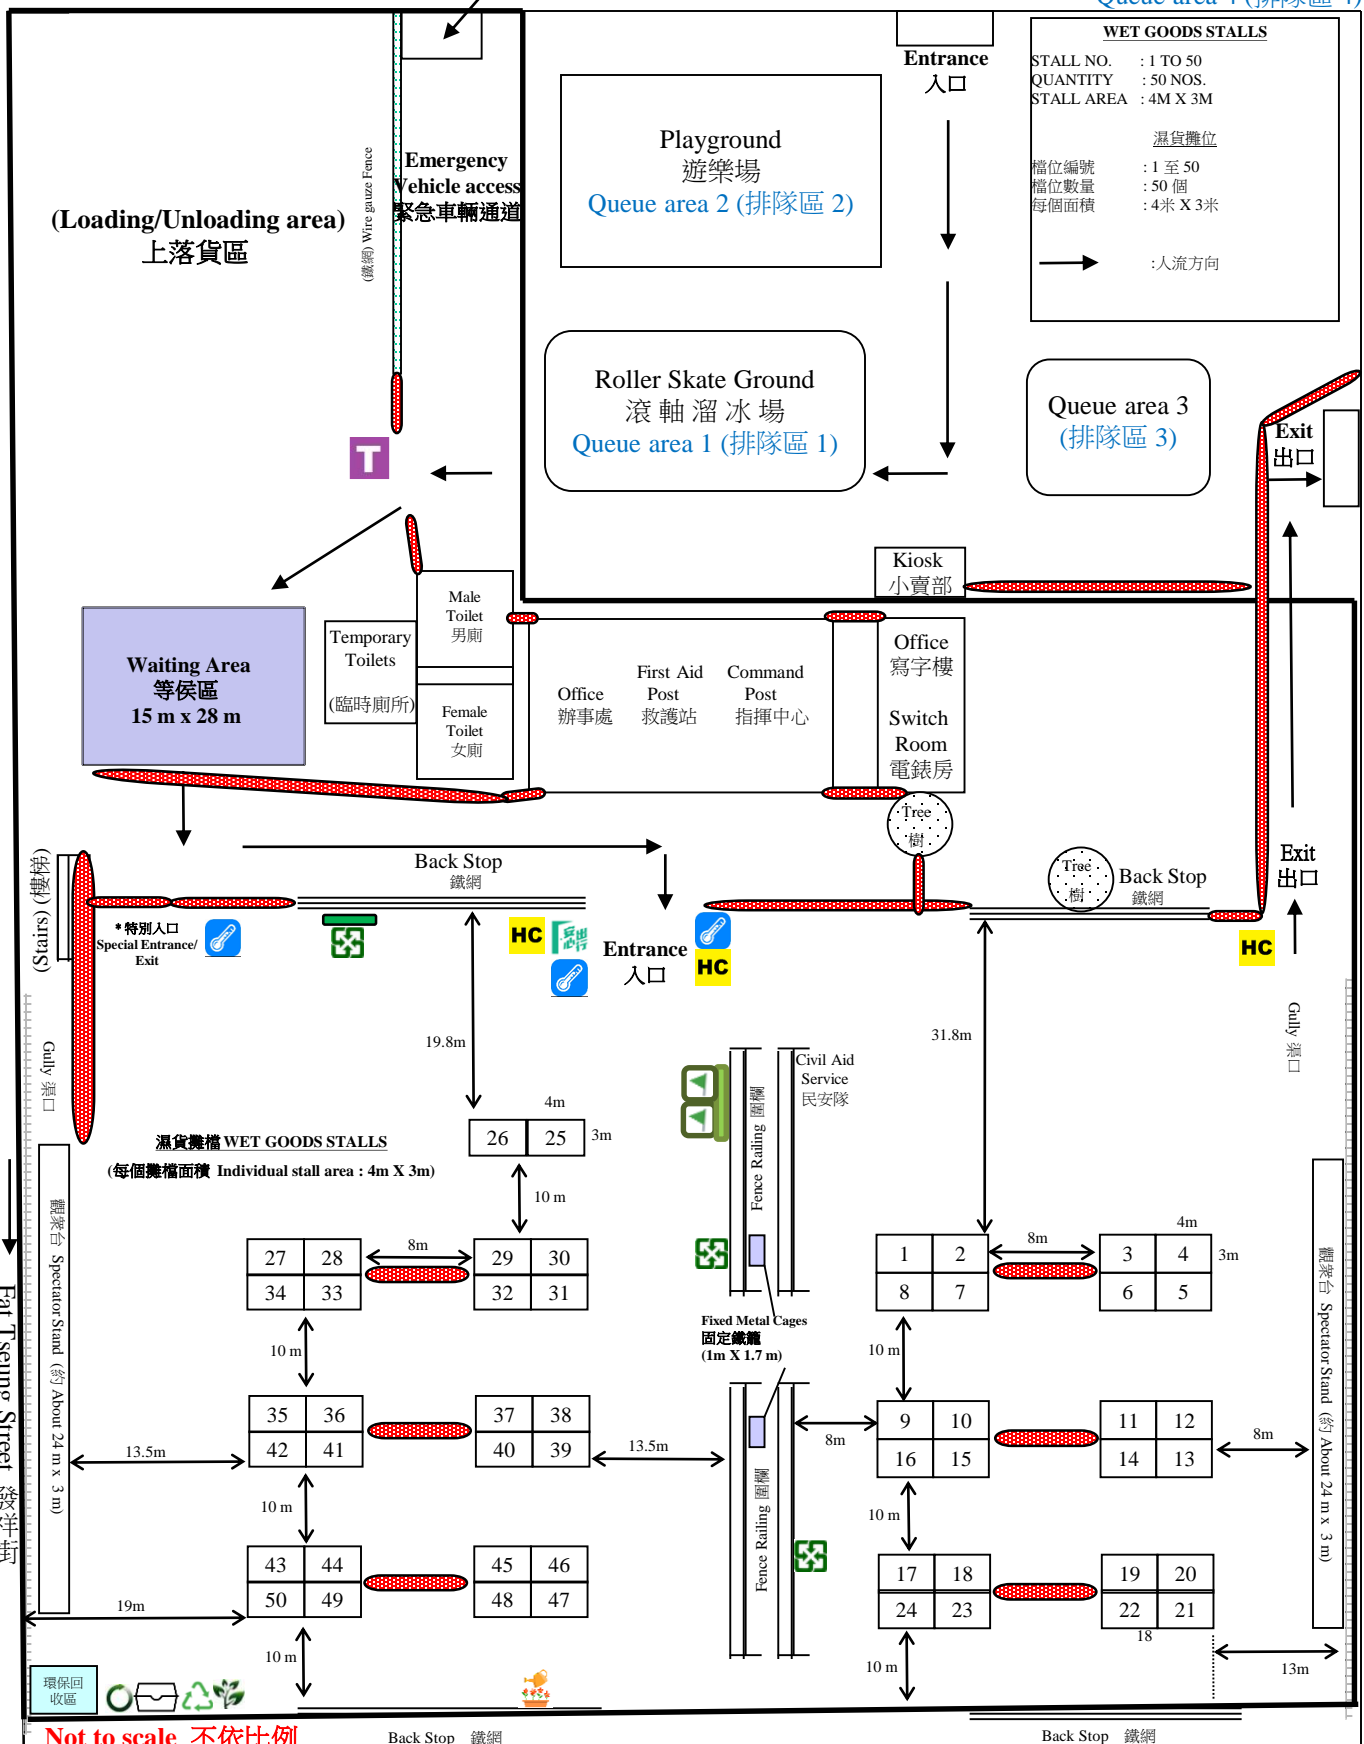

2022年長沙灣遊樂場年宵市場

2022 Cheung Sha Wan Playground Lunar New Year Fair

Cheung Sha Wan Road 長沙灣道 上落貨車出入口

Cheung Sha Wan Road 長沙灣道

Not to scale 不依比例

- Promotional Booth for Green Group 綠色團體宣傳攤位
- Wilted Plants Collection Point (including Peach Blossom Trees) 凋謝花卉收集處(包括桃花)
- Railing 鐵馬
- Resources Sharing Corner 資源共享區
- Set(s) of Recyclables Collection Bins 三色回收桶
- Wooden Pallets/ Polyfoam Collection Point 木卡板/發泡膠收集處
- Body Temperature Screening 體溫量度點
- Metal Cage (Cardboard Collection) 鐵籠 (紙皮回收)
- Banner for Green Group 綠色團體橫額
- Banner for Recycling Point 回收站橫額
- HC Headcount/人數統計
- Water Point (Irrigation) 水站 (淋花)
- T Ticket Kiosk 取票機
- *特別入口 (工作人員及花農) Special Entrance/Exit for Staff & Flower Seller
- Waiting area/等候區