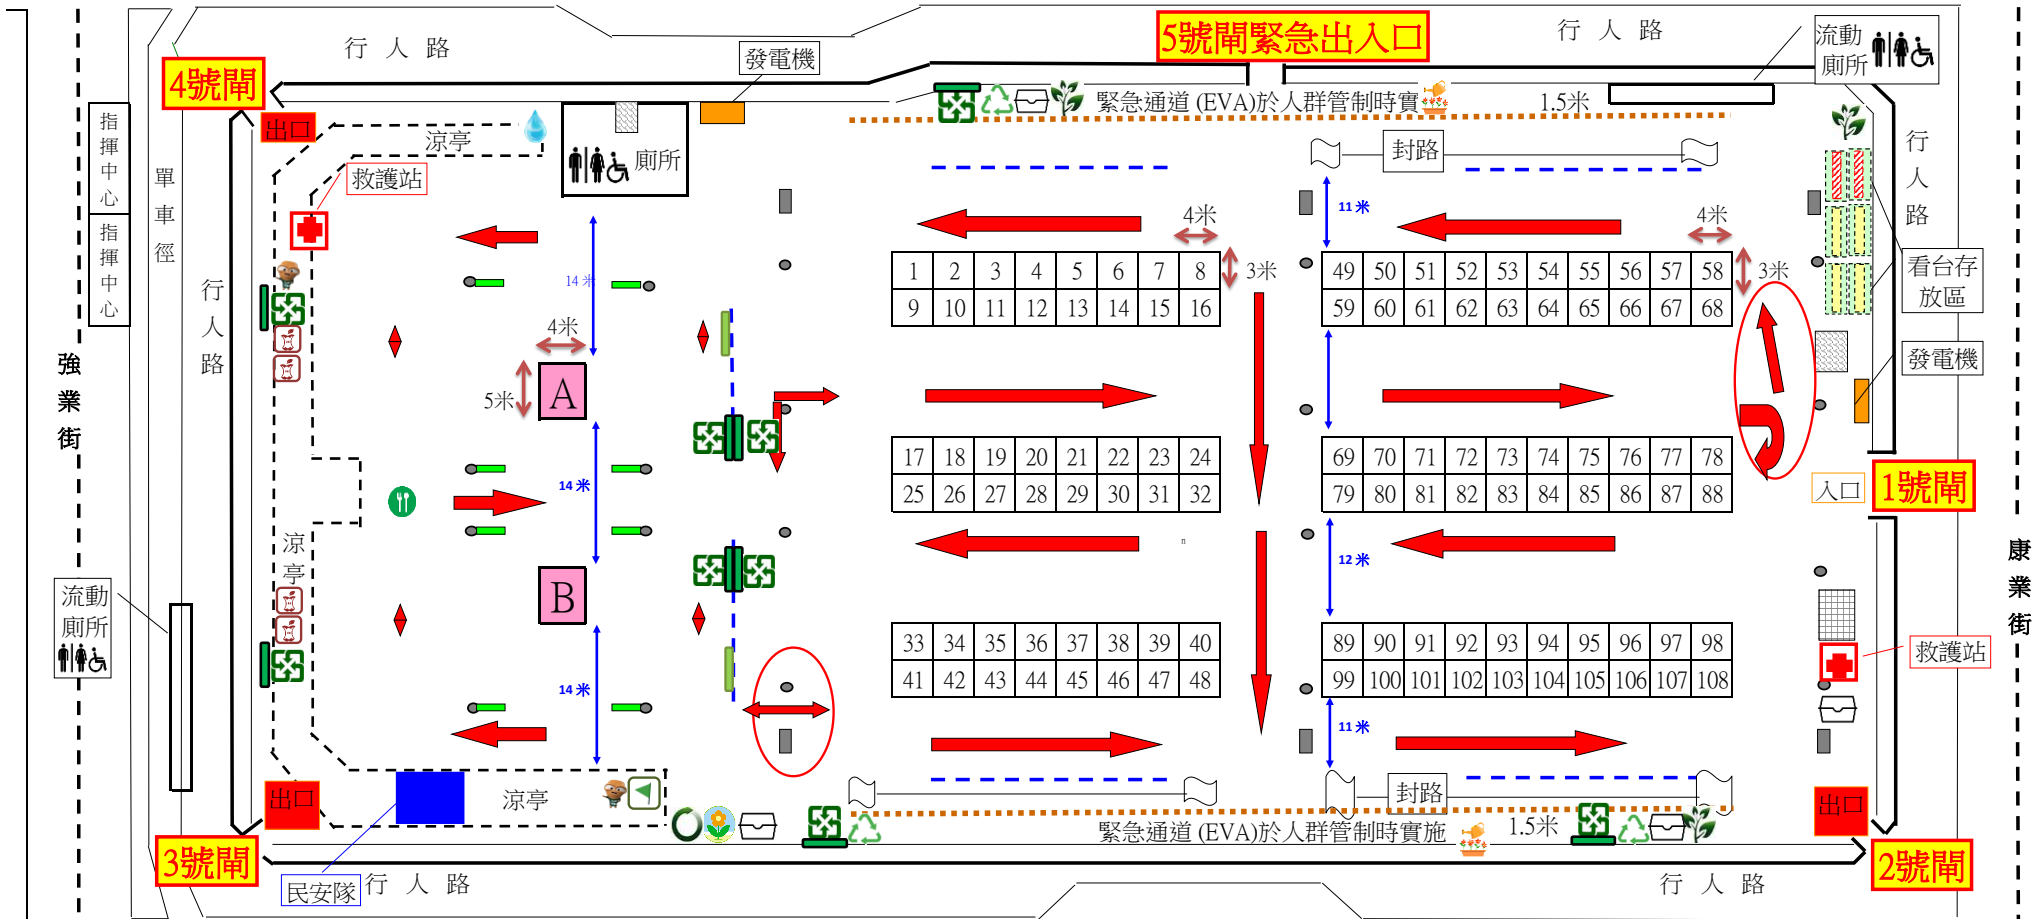

元朗2020年度年宵市場(元朗東頭工業區遊樂場)攤位分佈圖

宏業東街

註：本圖不依比例

綠色團體宣傳攤位

餐具借用服務點

廚餘回收桶

凋謝花卉收集桶 (包括桃花)

木卡板/發泡膠收集處

環保物料回收點

鐵籠 (紙皮回收)

回收站橫額

乾淨回收站

水站 (淋花)

飲水機

資源共享區 (年宵後)

賣剩花卉收集處 (年宵後)

綠色團體橫額

濕貨檔

封路

籃球架

長檯

電箱

電燈柱

人流方向 (適用於人群管制時)

士多房

鐵護網

電制房

緊急通道 (EVA) 於人群管制時實施

檔位：

濕貨攤位 1號至108號：108 檔 (4米X3米)

快餐攤位 A及B：2 檔 (4米X5米)

合計 110 檔