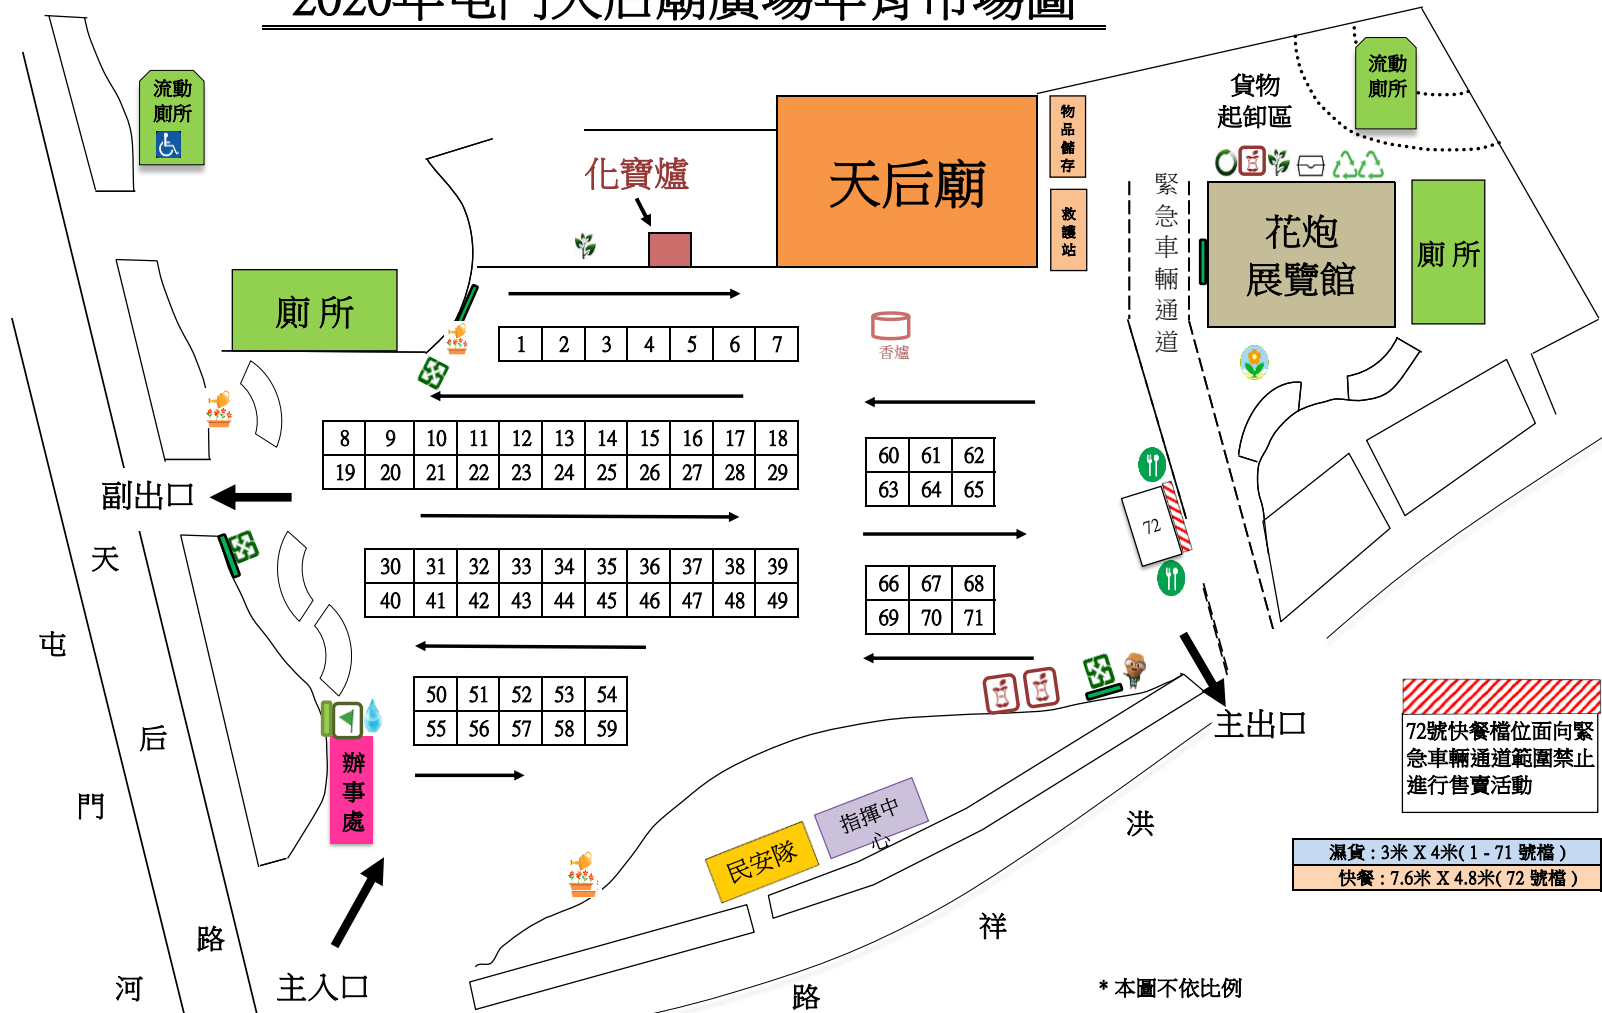

2020年屯門天后廟廣場年宵市場圖

72號快餐檔位面向緊急車輛通道範圍禁止進行售賣活動

濕貨：3米 X 4米(1 - 71 號檔)
 快餐：7.6米 X 4.8米(72 號檔)

* 本圖不依比例

-  綠色團體宣傳攤位 Promotional Booth for Green Group
-  餐具借用服務點 Tableware Lending Service Point
-  廚餘回收桶 Food Waste Collection Bin
-  凋謝花卉收集處(包括桃花) Wilted Plants Collection Point (including Peach Blossom Trees)
-  綠色團體橫額 Banner for Green Group
-  鐵籠 (紙皮回收) Metal Cage (Cardboard Collection)
-  木卡板/發泡膠收集處 Wooden Pallets/ Polyfoam Collection Point
-  環保物料回收點 Recyclables Collection Point
-  回收站橫額 Banner for Recycling Point
-  乾淨回收器 Clean Recycling Device
-  水站 (淋花) Water Point (Irrigation)
-  飲水機 Water Dispenser
-  資源共享區 (年宵後) Resources Sharing Corner (After fair)
-  賣剩花卉收集處 (年宵後) Leftover Plans Collection Point (After fair)