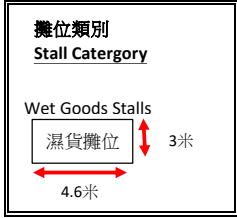

2020年 荃灣年宵市場 (沙咀道遊樂場) 攤位分佈圖  
 Layout Plan of 2020 Lunar New Year Fair Site at Sha Tsui Road Playground, Tsuen Wan

**圖例 Legend** (此圖不依比例 Not Drawn To Scale)

臨時流動廁所 Temporary Portable Toilet	木卡板/發泡膠收集處 Wooden Pallets/ Foam Boxes Collection Point
單向式人潮流動安排 One Way Flow	環保物料回收點 Recyclables Collection Point
賣剩花卉收集處(年宵後) Leftover Plant Collection Point(After fair)	鐵籠 Metal Cage
綠色團體宣傳攤位 Promotional Booth for Green Group	飲水機 Drinking Fountain
資源共享區 Resources Sharing Corner	綠色團體橫額 Banners for Green Group
乾淨回收器 Clean Recycling Device	水站(淋花) Water Point (Irrigation)
回收站橫額 Banner for Recycling Point	凋謝花卉收集處 Wilted plants collection point