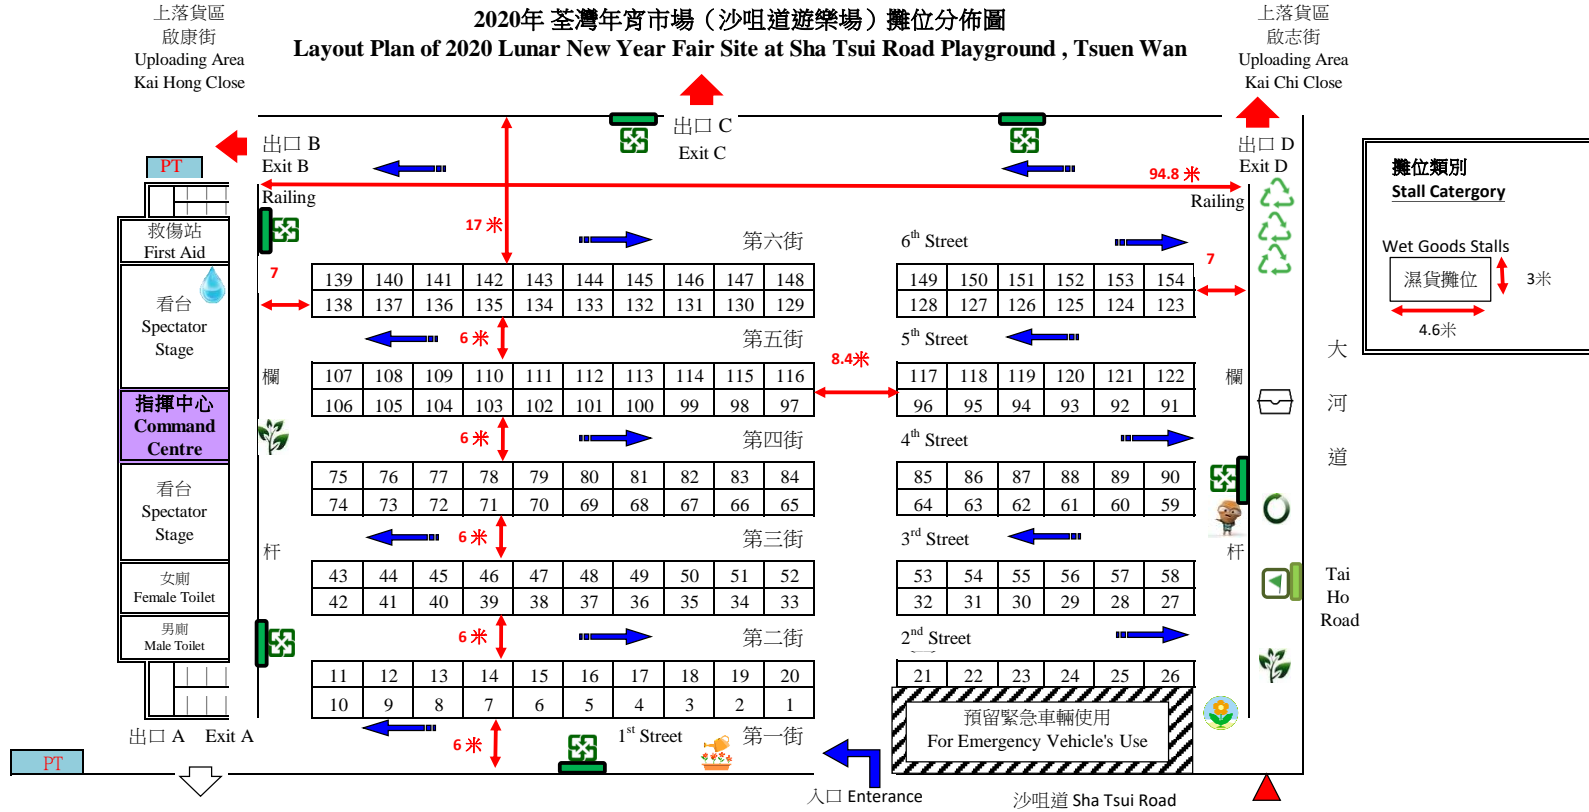

2020年 荃灣年宵市場 (沙咀道遊樂場) 攤位分佈圖  
 Layout Plan of 2020 Lunar New Year Fair Site at Sha Tsui Road Playground, Tsuen Wan

**圖例 Legend** (此圖不依比例 Not Drawn To Scale)

臨時流動廁所 Temporary Portable Toilet	木卡板/發泡膠收集處 Wooden Pallets/ Foam Boxes Collection Point
單向式人潮流動安排 One Way Flow	環保物料回收點 Recyclables Collection Point
賣剩花卉收集處(年宵後) Leftover Plant Collection Point(After fair)	鐵籠 Metal Cage
綠色團體宣傳攤位 Promotional Booth for Green Group	飲水機 Drinking Fountain
資源共享區 Resources Sharing Corner	綠色團體橫額 Banners for Green Group
乾淨回收器 Clean Recycling Device	水站(淋花) Water Point (Irrigation)
回收站橫額 Banner for Recycling Point	凋謝花卉收集處 Wilted plants collection point

緊急出口  
 Emergency Exit