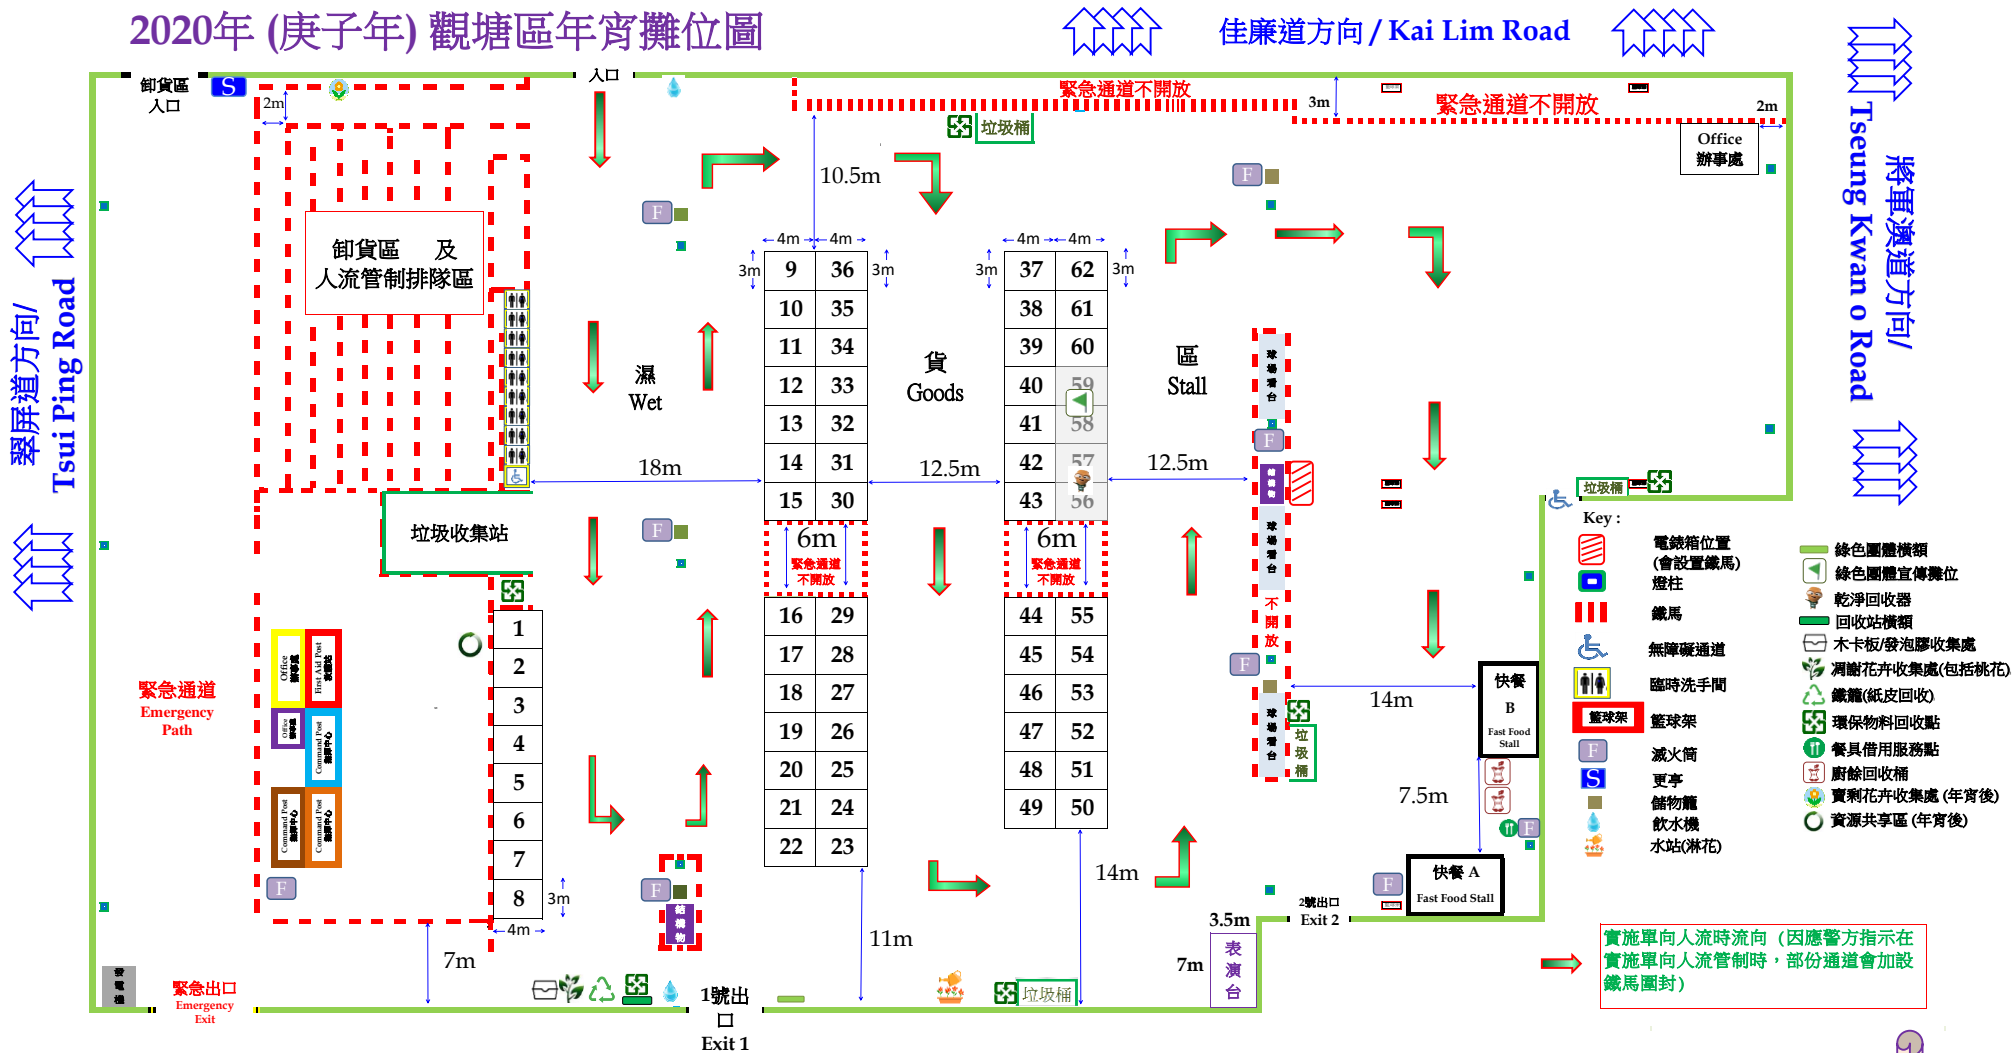

2020年 (庚子年) 觀塘區年宵攤位圖

濕貨攤檔 (Wet Goods stalls)
面積 (Size) : 4m X 3m

快餐攤檔 (Fast Food stalls)
面積 (Size) : 7.6m X 4.8m

Not to Scale 不按比例

鯉魚門道方向 / Lei Yue Mun Road

地點：
觀塘遊樂場 觀塘翠屏道6號
Kwun Tong Recreation Ground
No.6 Tsui Ping Road, Kwun Tong