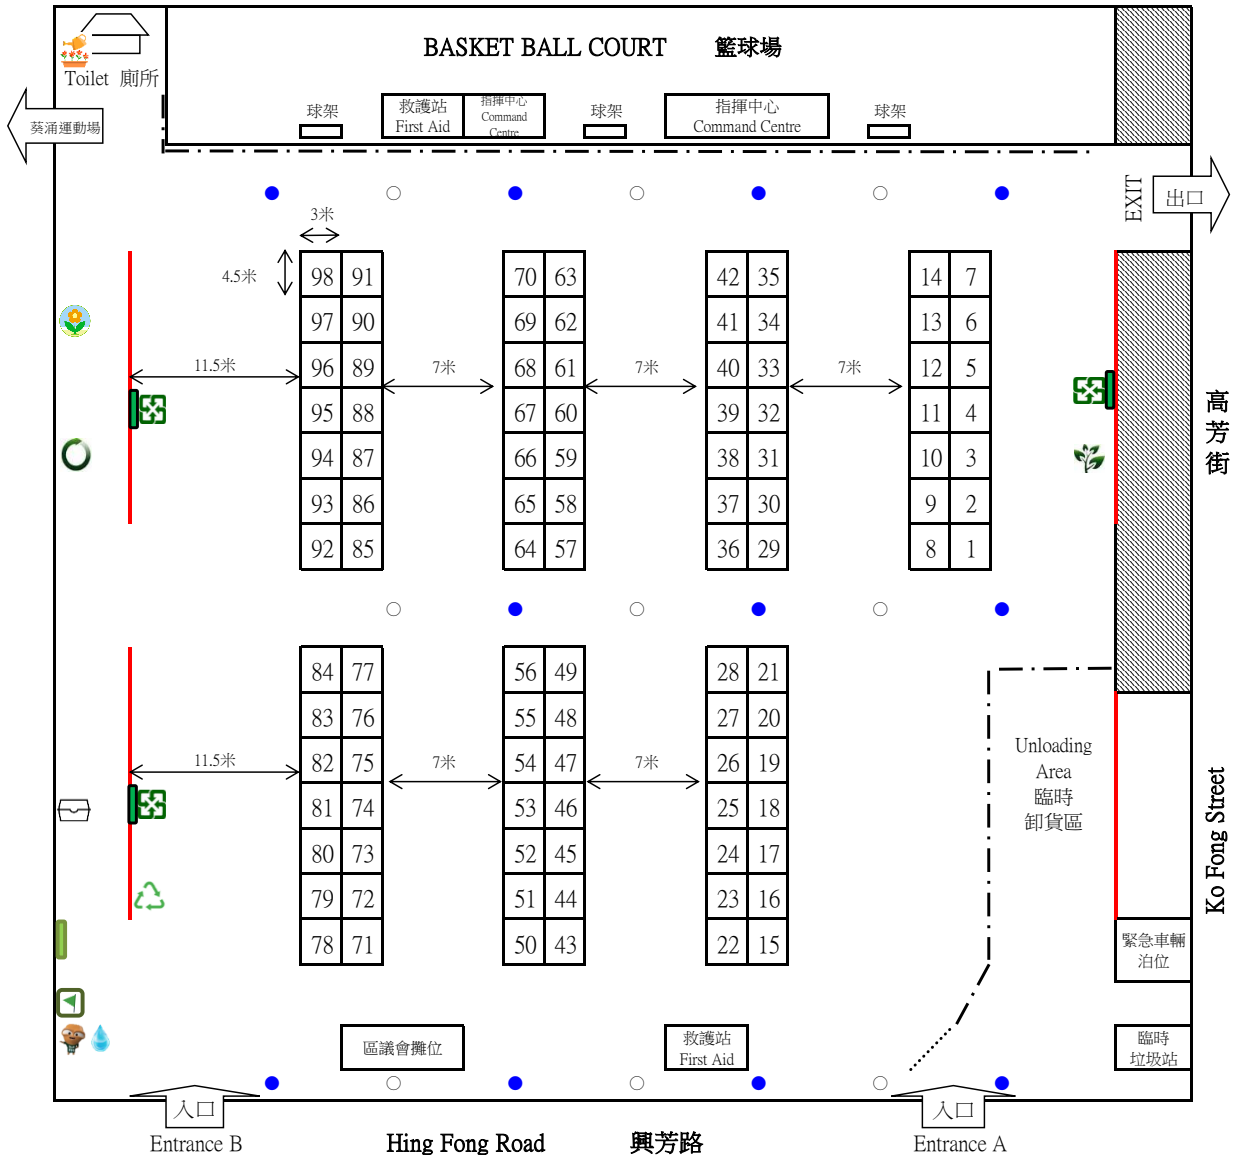

# 2020年葵青區年宵市場(葵涌運動場)攤位分佈圖

## Layout Plan of 2020 Kwai Tsing Lunar New Year Fair Site

**圖例 (不依比例)**

	濕貨攤位 98個 1號-98號 (4.5米 X 3米)
	樹槽 Tree pit / 燈柱 Lamp Post
	鐵圍欄杆 Mill Barriers
	綠色團體宣傳攤位 Promotional Booth for Green Group
	凋謝花卉收集處(包括桃花) Wilted Plants Collection Point (including Peach Blossom Trees)
	木木板/發泡膠收集處 Wooden Pallets/Polyfoam Collection Point
	環保物料回收點 Recyclables Collection Point
	回收站橫額 Banner for Recycling Point
	鐵籠 (紙皮回收) Metal Cage (Cardboard Collection)
	乾淨回收器 Clean Recycling Device
	水站 (淋花) Water Point (Irrigation)
	飲水機 Water Dispenser
	資源共享區(年宵後) Resources Sharing Corner (After fair)
	綠色團體橫額 Banner for Green Group
	賣剩花卉收集處 (年宵後) Leftover Plants Collection Point (After fair)