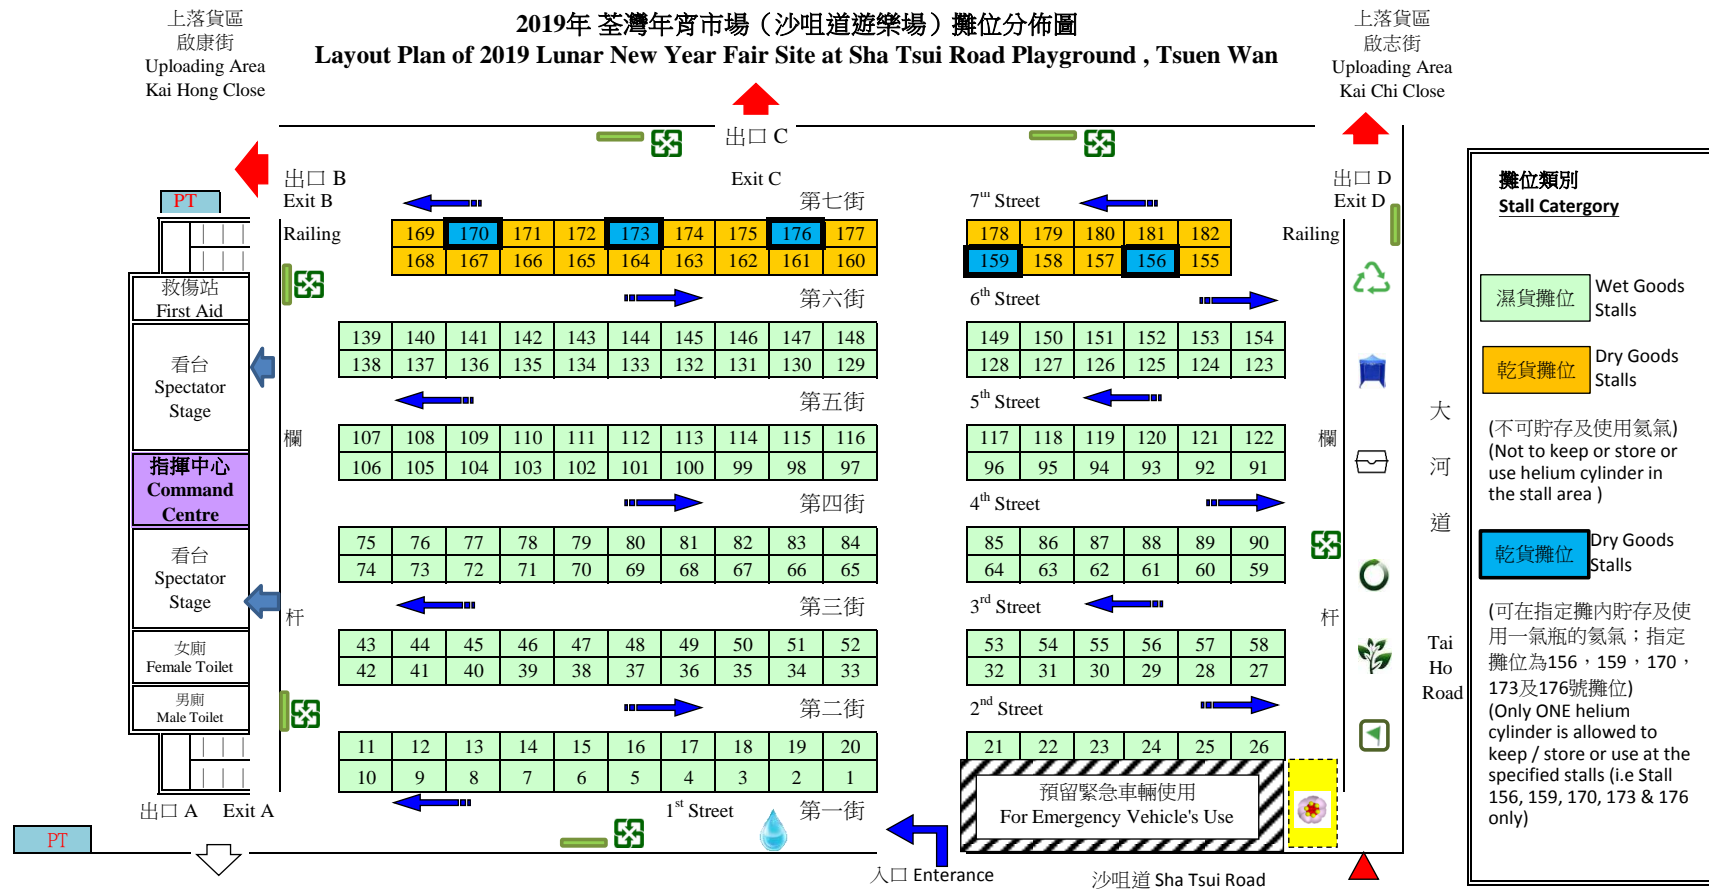

2019年荃灣年宵市場（沙咀道遊樂場）攤位分佈圖

Layout Plan of 2019 Lunar New Year Fair Site at Sha Tsui Road Playground, Tsuen Wan

攤位類別
Stall Category

濕貨攤位 Wet Goods Stalls

乾貨攤位 Dry Goods Stalls

(不可貯存及使用氮氣)
(Not to keep or store or use helium cylinder in the stall area)

乾貨攤位 Dry Goods Stalls

(可在指定攤內貯存及使用一氣瓶的氮氣；指定攤位為156, 159, 170, 173及176號攤位)
(Only ONE helium cylinder is allowed to keep / store or use at the specified stalls (i.e Stall 156, 159, 170, 173 & 176 only))

圖例 Legend

臨時流動廁所 Temporary Portable Toilet	發泡膠收集處 Foam Boxes Collection Point
單向式人潮流動安排 One Way Flow	回收桶 Recyclables Collection Point
年花臨時收集站 Flower Temporary Collect Point	鐵籠 Metal Cage
綠色團體宣傳攤位 Promotional Booth for Green Group	水站 Water Point
資源回收角 Recycling Corner	綠色團體橫額 Banners for Green Group
帳篷回收區 Used Marquees Collection Point	凋謝花卉收集處 Wilted Plants Collection Point