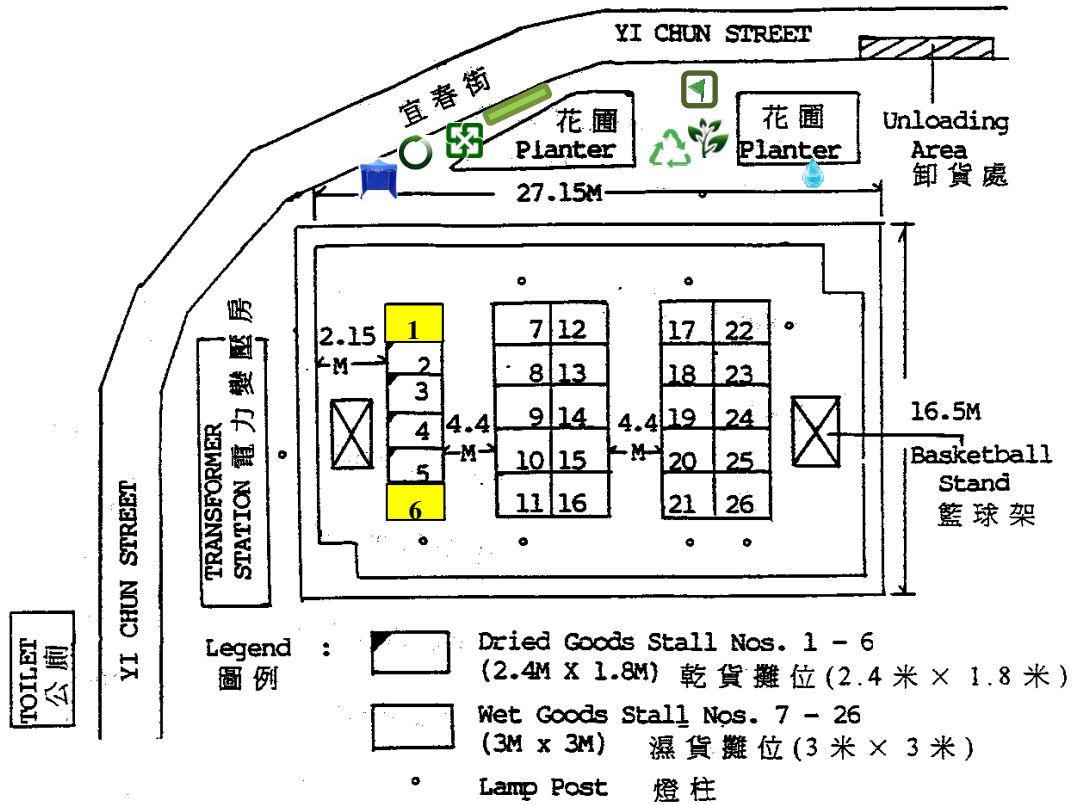

Layout Plan of 2019 Sai Kung Man Yee Playground Lunar New Year Fair Site

2019年西貢萬宜遊樂場年宵市場攤位分佈圖

位置圖

Location Plan

**年宵市場出入口
Entrances and Exits to Fair Site**

This Fair is situated on an open basketball court, all sides of which are accessible by fair-goers.

本市場位於一個戶外籃球場，遊人可從各方進出市場。

1, 6 為指定乾貨攤位，可在攤位內貯存及使用一氣瓶裝氮氣。

- Promotional Booth for Green Group 綠色團體宣傳攤位
- Recycling Corner 資源回收角
- Used Marquees Collection Point 帳篷回收區
- Wilted Plants Collection Point 凋謝花卉收集處

- Recyclables Collection Point 回收桶
- Metal Cage 鐵籠
- Water Point 水站
- Banners for Green Group 綠色團體橫額