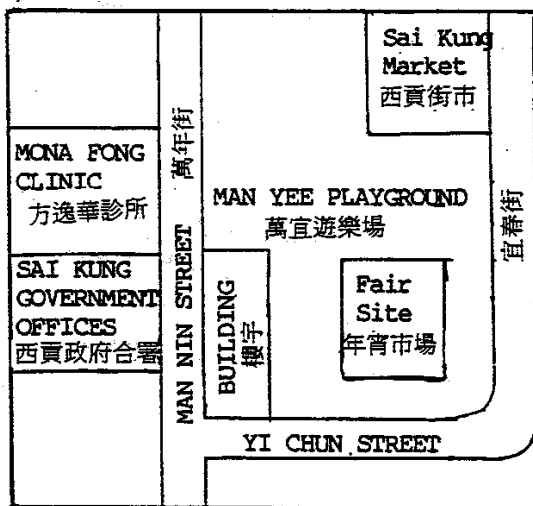

Layout Plan of 2019 Sai Kung Man Yee Playground Lunar New Year Fair Site

2019年西貢萬宜遊樂場年宵市場攤位分佈圖

位置圖

Location Plan

**年宵市場出入口
Entrances and Exits to Fair Site**

This Fair is situated on an open basketball court, all sides of which are accessible by fair-goers.

本市場位於一個戶外籃球場，遊人可從各方進出市場。

1, 6 為指定乾貨攤位，可在攤位內貯存及使用一氣瓶裝氮氣。

- Promotional Booth for Green Group 綠色團體宣傳攤位
- Recycling Corner 資源回收角
- Used Marquees Collection Point 帳篷回收區
- Wilted Plants Collection Point 凋謝花卉收集處