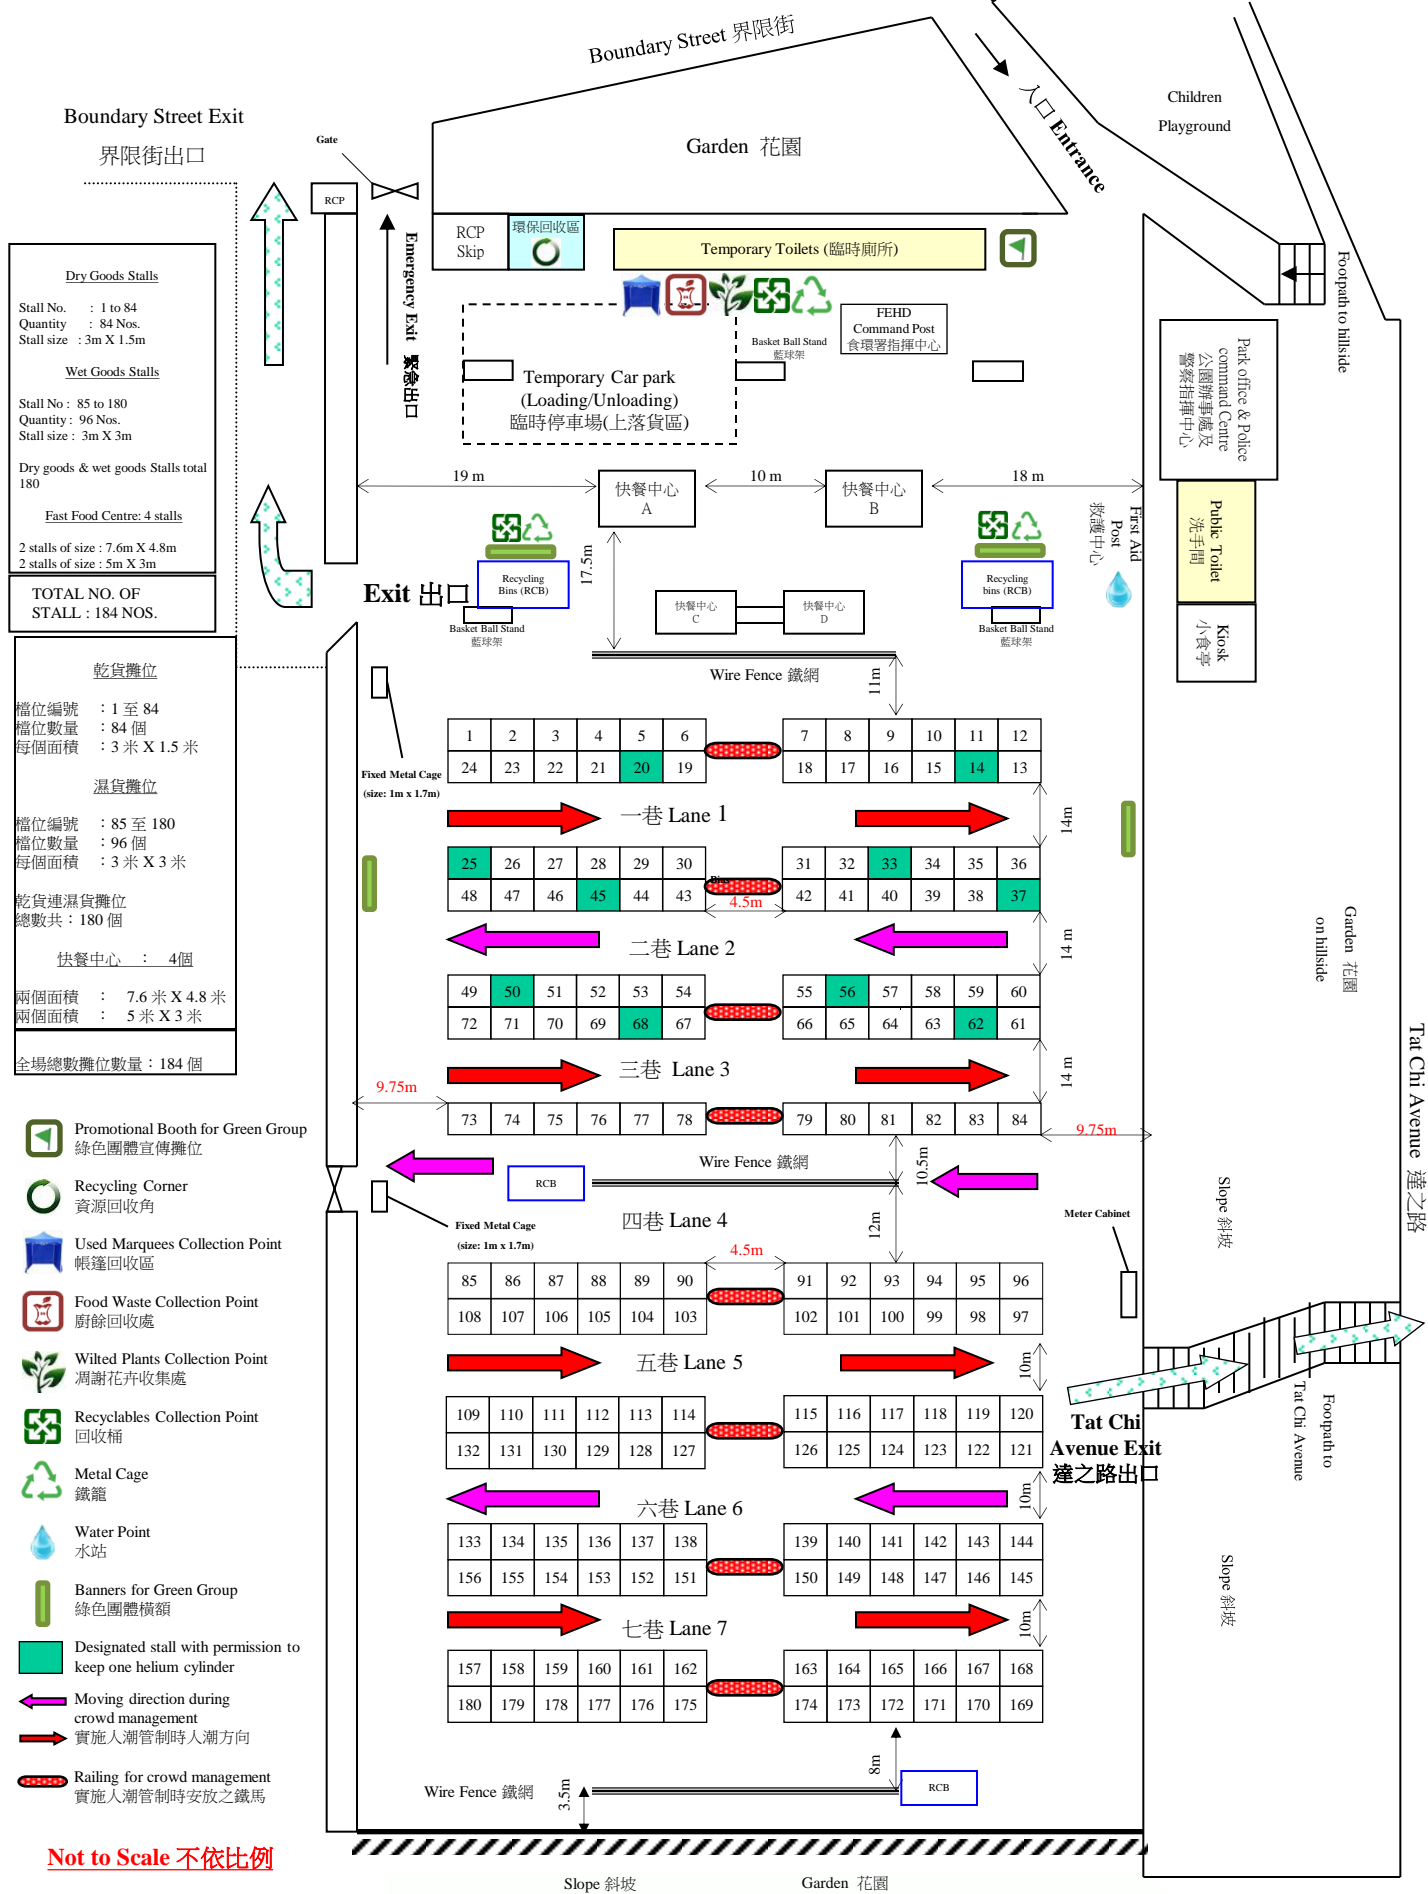

2019年界限街花墟公園年宵市場

2019 Fa Hui Park Lunar New Year Fair, Boundary Street

Boundary Street Exit
界限街出口

Dry Goods Stalls
Stall No. : 1 to 84
Quantity : 84 Nos.
Stall size : 3m X 1.5m

Wet Goods Stalls
Stall No. : 85 to 180
Quantity : 96 Nos.
Stall size : 3m X 3m

Dry goods & wet goods Stalls total 180

Fast Food Centre: 4 stalls
2 stalls of size : 7.6m X 4.8m
2 stalls of size : 5m X 3m

TOTAL NO. OF STALL : 184 NOS.

乾貨攤位
檔位編號 : 1 至 84
檔位數量 : 84 個
每個面積 : 3 米 X 1.5 米

濕貨攤位
檔位編號 : 85 至 180
檔位數量 : 96 個
每個面積 : 3 米 X 3 米

乾貨連濕貨攤位
總數共 : 180 個

快餐中心 : 4 個
兩個面積 : 7.6 米 X 4.8 米
兩個面積 : 5 米 X 3 米

全場總數攤位數量 : 184 個

- Promotional Booth for Green Group
綠色團體宣傳攤位
- Recycling Corner
資源回收角
- Used Marquees Collection Point
帳篷回收區
- Food Waste Collection Point
廚餘回收處
- Wilted Plants Collection Point
凋謝花卉收集處
- Recyclables Collection Point
回收桶
- Metal Cage
鐵籠
- Water Point
水站
- Banners for Green Group
綠色團體橫額
- Designated stall with permission to keep one helium cylinder
- Moving direction during crowd management
實施人潮管制時人潮方向
- Railing for crowd management
實施人潮管制時安放之鐵馬

Not to Scale 不依比例