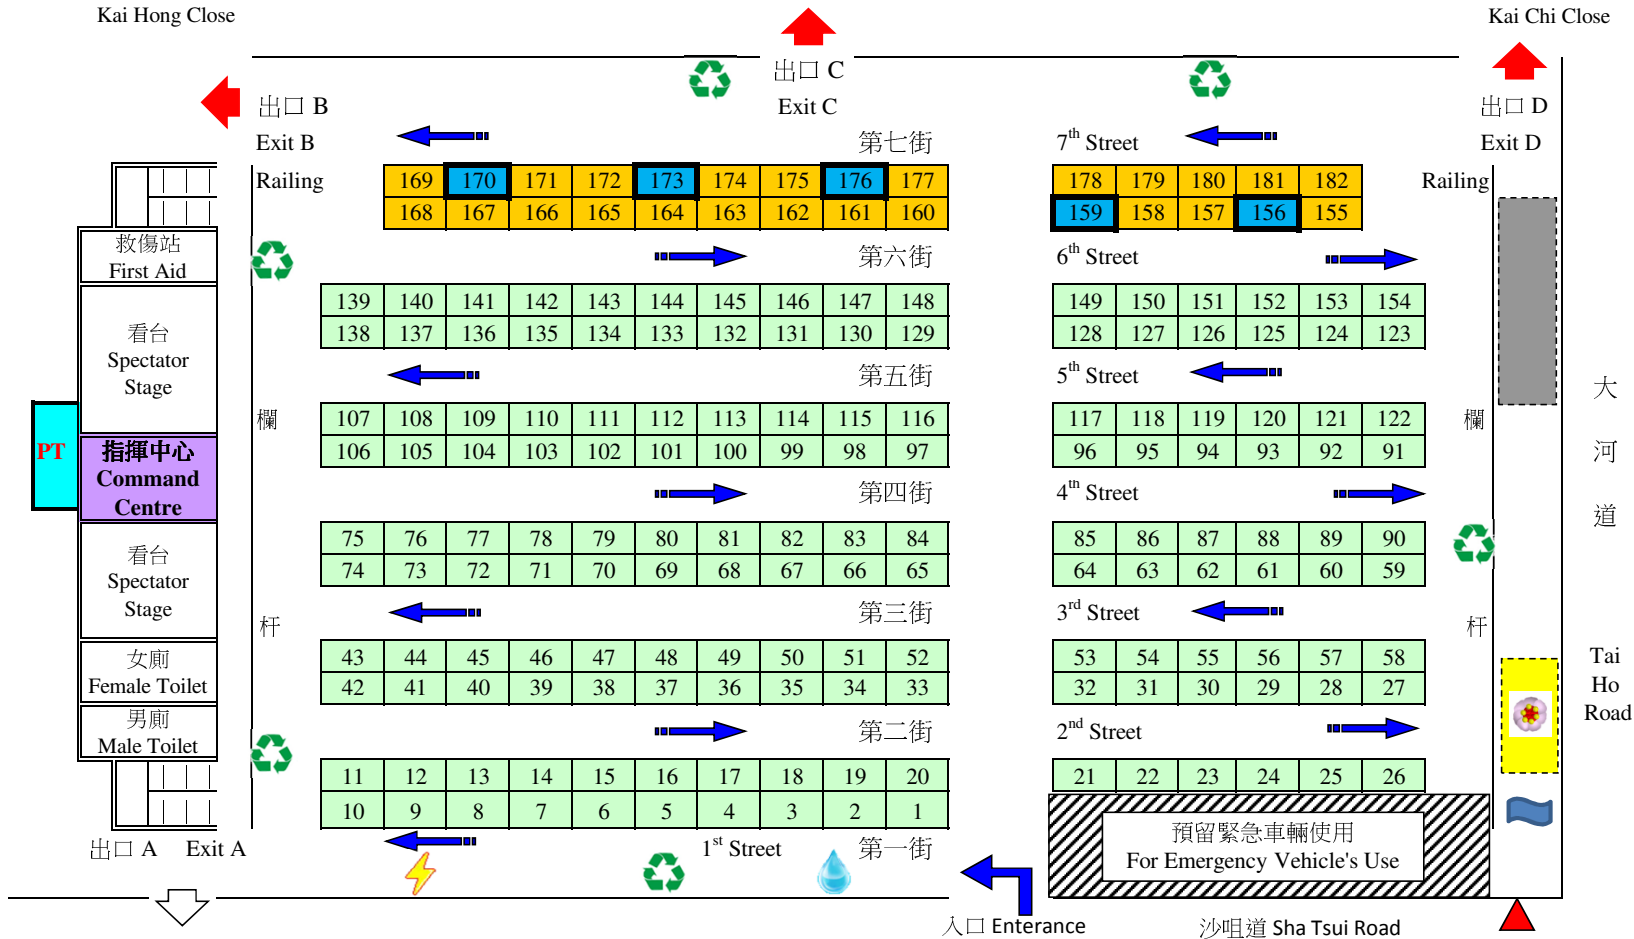

上落貨區
啟康街
Uploading Area
Kai Hong Close

2018年 荃灣年宵市場（沙咀道遊樂場）攤位分佈圖 Layout Plan of 2018 Lunar New Year Fair Site at Sha Tsui Road Playground, Tsuen Wan

上落貨區
啟志街
Uploading Area
Kai Chi Close

攤位類別 Stall Category

濕貨攤位 Wet Goods Stalls

乾貨攤位 Dry Goods Stalls

(不可貯存及使用氦氣)
(Not to keep or store or use helium cylinder in the stall area)

乾貨攤位 Dry Goods Stalls

(可在指定攤內貯存及使用一氣瓶的氦氣；指定攤位為156，159，170，173及176號攤位)
(Only ONE helium cylinder is allowed to keep / store or use at the specified stalls (i.e Stall 156, 159, 170, 173 & 176 only))

圖例 Legend

臨時流動廁所
Temporary Portable Toilet

臨時供電房(供給個別攤檔)
Temporary Power Supply Room (For Individual Stall)

環保回收箱
Recyclable Waste Bin

供水站 Water Supply

單向式人潮流動安排
One Way Flow

可回收帳篷
收集處
Recyclable Tent
Collection Point