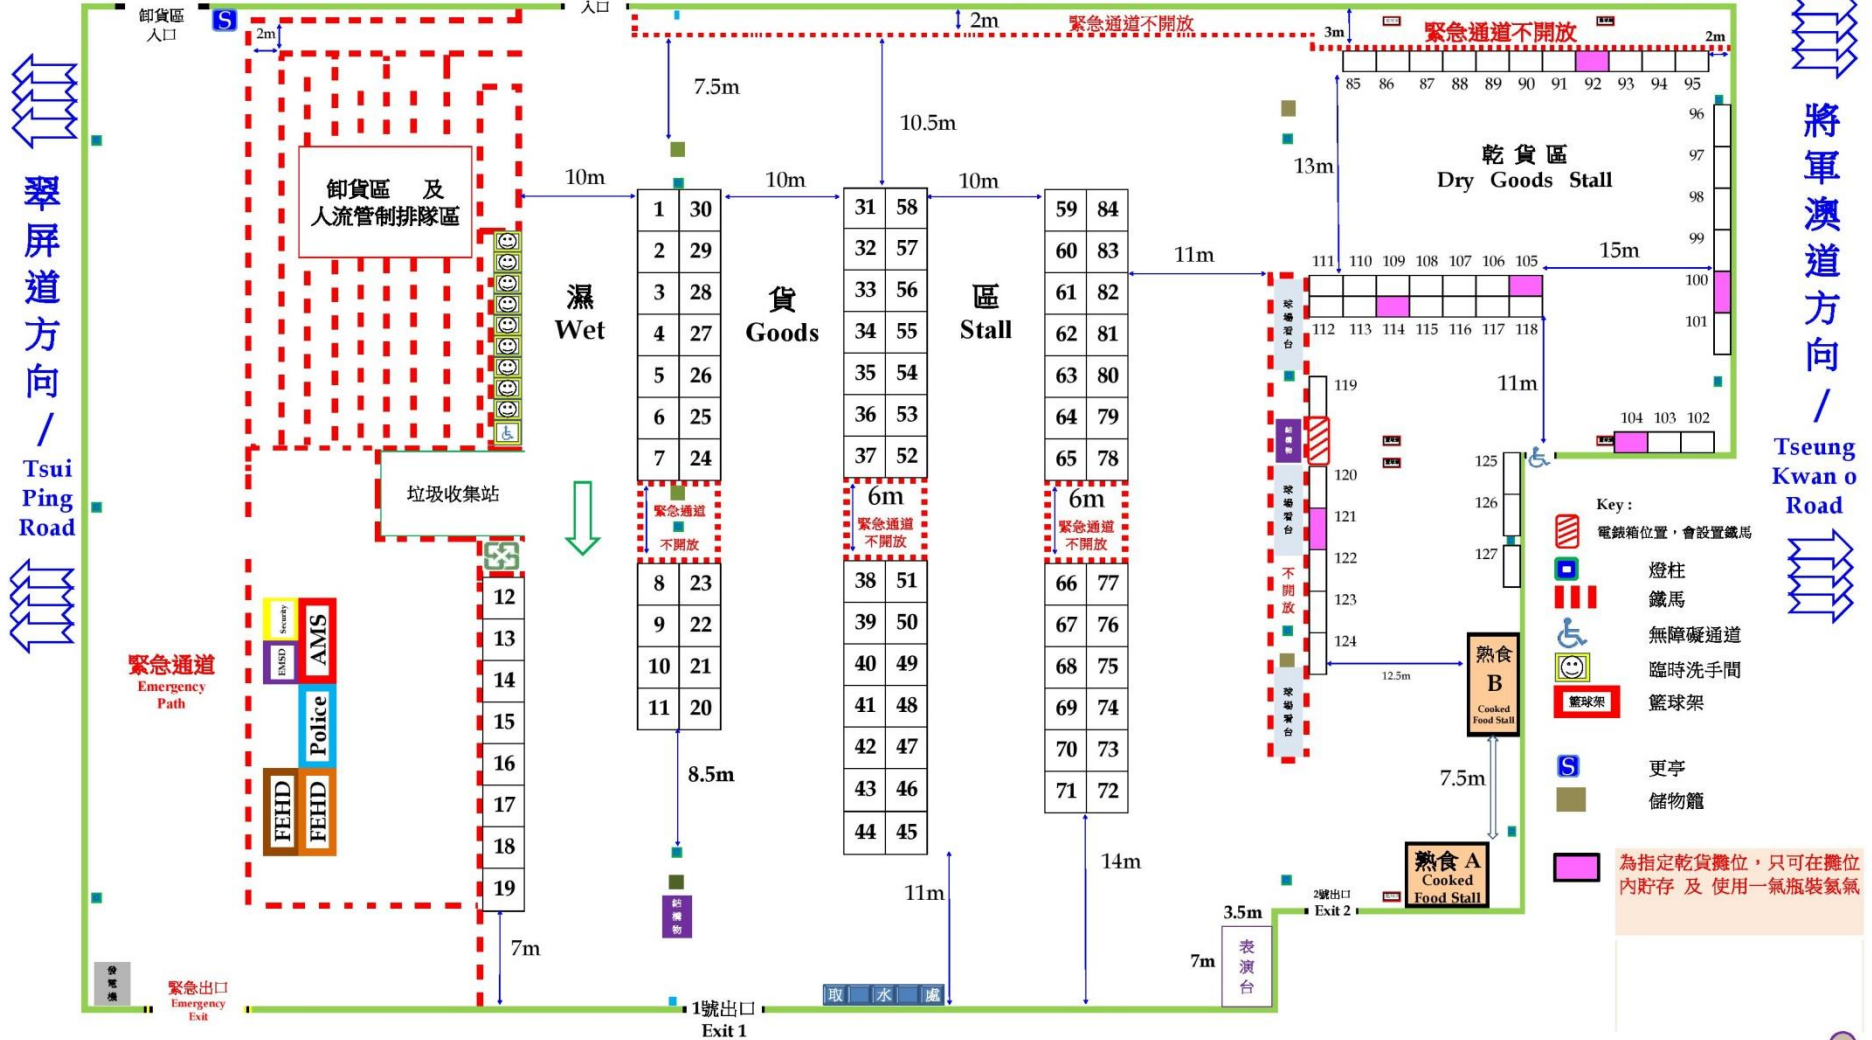

2018年 (戊戌年) 觀塘區年宵攤位圖

佳廉道方向 / Kai Lim Road

檔號 1 - 84 濕貨攤檔 (Wet Goods stalls) - 84檔
 Stall No. 面積 (Size) : 3m X 3m

檔號 A/B 熟食攤檔 (Cooked Food stalls) - 2檔
 Stall No. 面積 (Size) : 7.6m X 4.8m

檔號 85 - 127 乾貨攤檔 (Dry Goods stalls) - 43檔
 Stall No. 面積 (Size) : 3m X 1.5m

鯉魚門道方向 / Lei Yue Mun Road

地點:
觀塘遊樂場 觀塘翠屏道6號
 Kwun Tong Recreation Ground
 No.6, Tsui Ping Road, Kwun Tong

Not to Scale