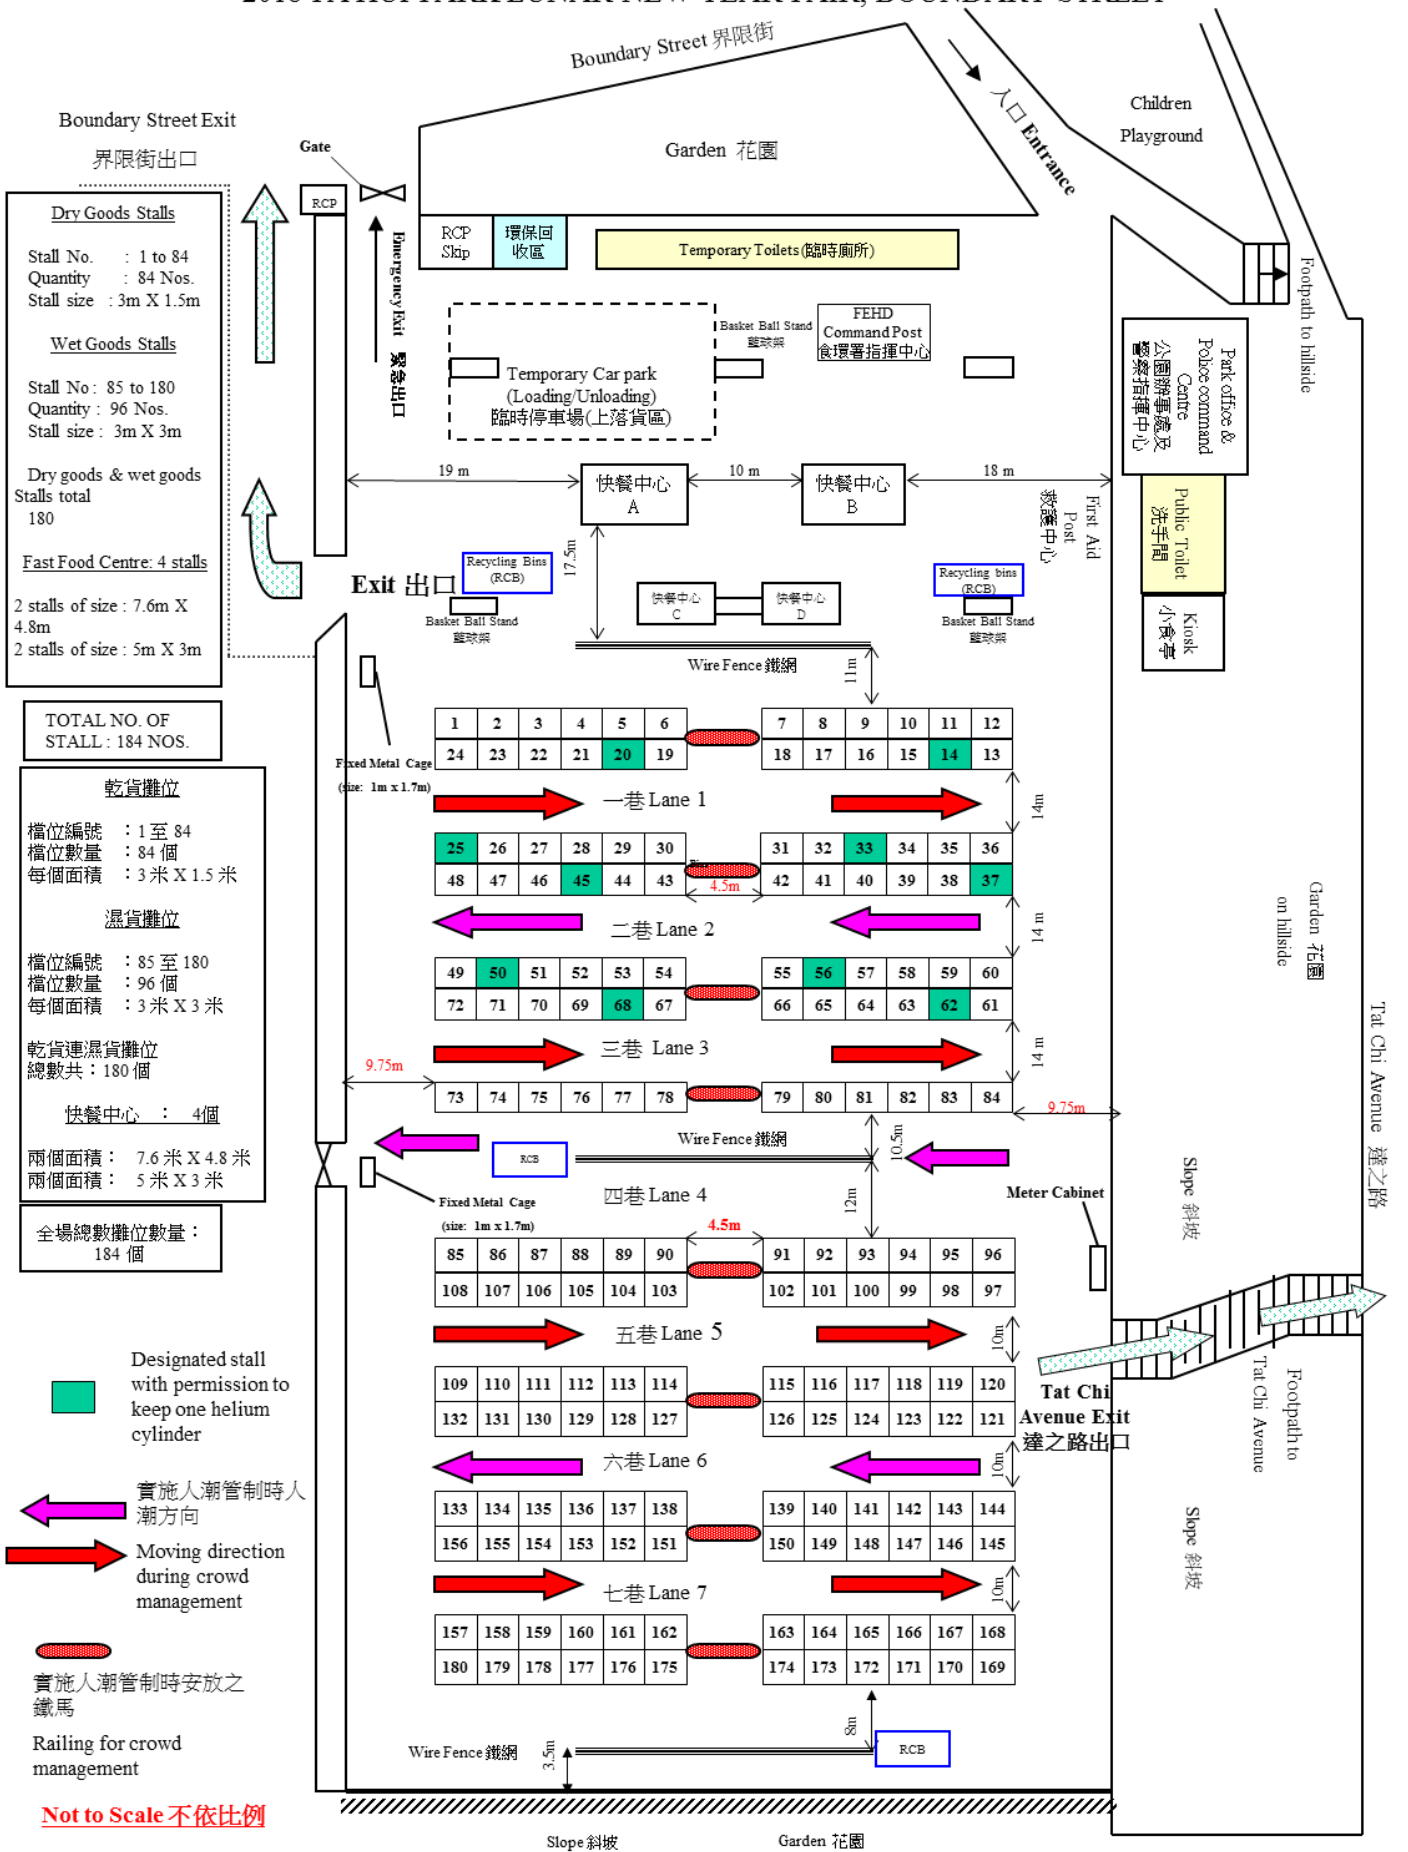

2018年界限街花墟公園年宵市場

2018 FA HUI PARK LUNAR NEW YEAR FAIR, BOUNDARY STREET

**Boundary Street Exit**  
界限街出口

**Dry Goods Stalls**  
Stall No. : 1 to 84  
Quantity : 84 Nos.  
Stall size : 3m X 1.5m

**Wet Goods Stalls**  
Stall No: 85 to 180  
Quantity : 96 Nos.  
Stall size : 3m X 3m

**Dry goods & wet goods Stalls total**  
180

**Fast Food Centre: 4 stalls**  
2 stalls of size : 7.6m X 4.8m  
2 stalls of size : 5m X 3m

**TOTAL NO. OF STALL: 184 NOS.**

**乾貨攤位**  
檔位編號 : 1 至 84  
檔位數量 : 84 個  
每個面積 : 3 米 X 1.5 米

**濕貨攤位**  
檔位編號 : 85 至 180  
檔位數量 : 96 個  
每個面積 : 3 米 X 3 米

**乾貨連濕貨攤位**  
總數共: 180 個

**快餐中心 : 4 個**  
兩個面積 : 7.6 米 X 4.8 米  
兩個面積 : 5 米 X 3 米

**全場總數攤位數量 :**  
184 個

- Designated stall with permission to keep one helium cylinder
- 實施人潮管制時人潮方向
- Moving direction during crowd management
- 實施人潮管制時安放之鐵馬
- Railing for crowd management

**Not to Scale 不依比例**

Slope 斜坡      Garden 花園