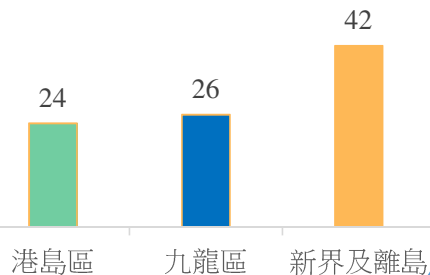

食環署管理的公廁概覽

食環署轄下800多間公廁分佈圖

食環署公廁分佈

92間高使用量或位於旅遊熱點公廁分佈

每天最高使用量的5間公廁

- 洗衣街花園公廁 (約7303人次)
- 鴨寮街公廁 (約7301人次)
- 修頓中心公廁 (約6200人次)
- 德華公園公廁 (約5657人次)
- 興發街公廁 (約4899人次)

公廁數量最多的3個地區