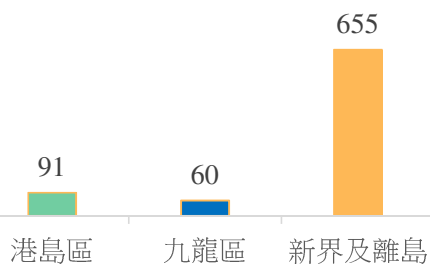

食環署管理的公廁概覽

食環署轄下800多間公廁分佈圖

食環署公廁分佈

92間高使用量或位於旅遊熱點公廁分佈

每天最高使用量的5間公廁

- 洗衣街花園公廁 (約7303人次)
- 鴨寮街公廁 (約7301人次)
- 修頓中心公廁 (約6200人次)
- 德華公園公廁 (約5657人次)
- 興發街公廁 (約4899人次)

公廁數量最多的3個地區