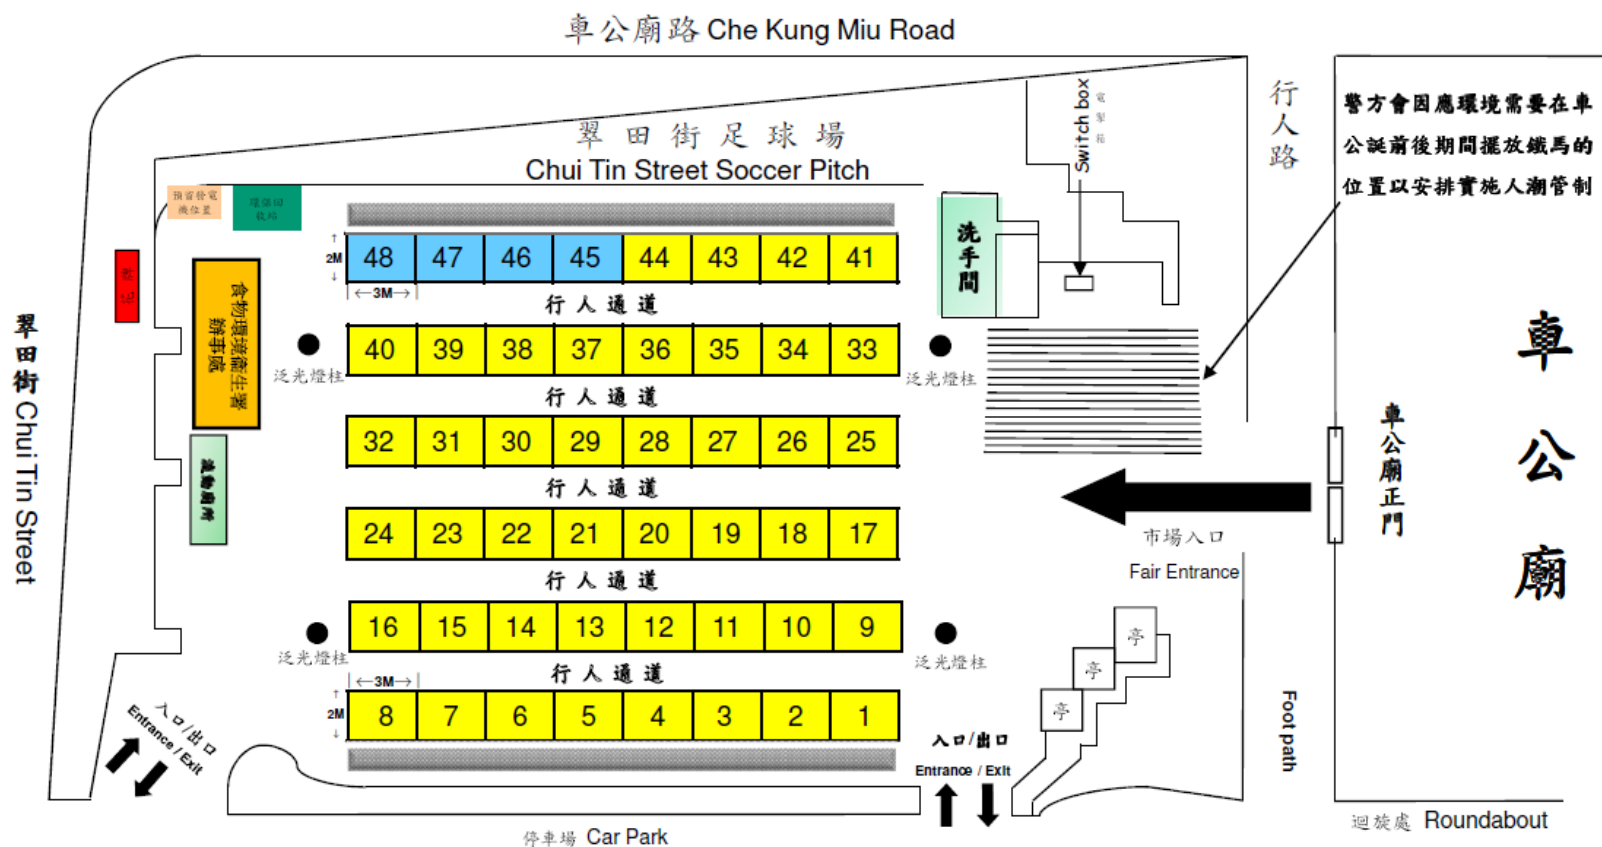

2019 年沙田車公誕市場
SHA TIN CHE KUNG FESTIVAL FAIR 2019

乾貨檔位：1號至44號 (2米 x 3米) 共44檔
濕貨檔位：45號至48號 (2米 x 3米) 共4檔
非行人通道

Site Plan (位置圖)

請注意：警方及食物環境衛生署職員會因應需要而臨時改變場內人流方向