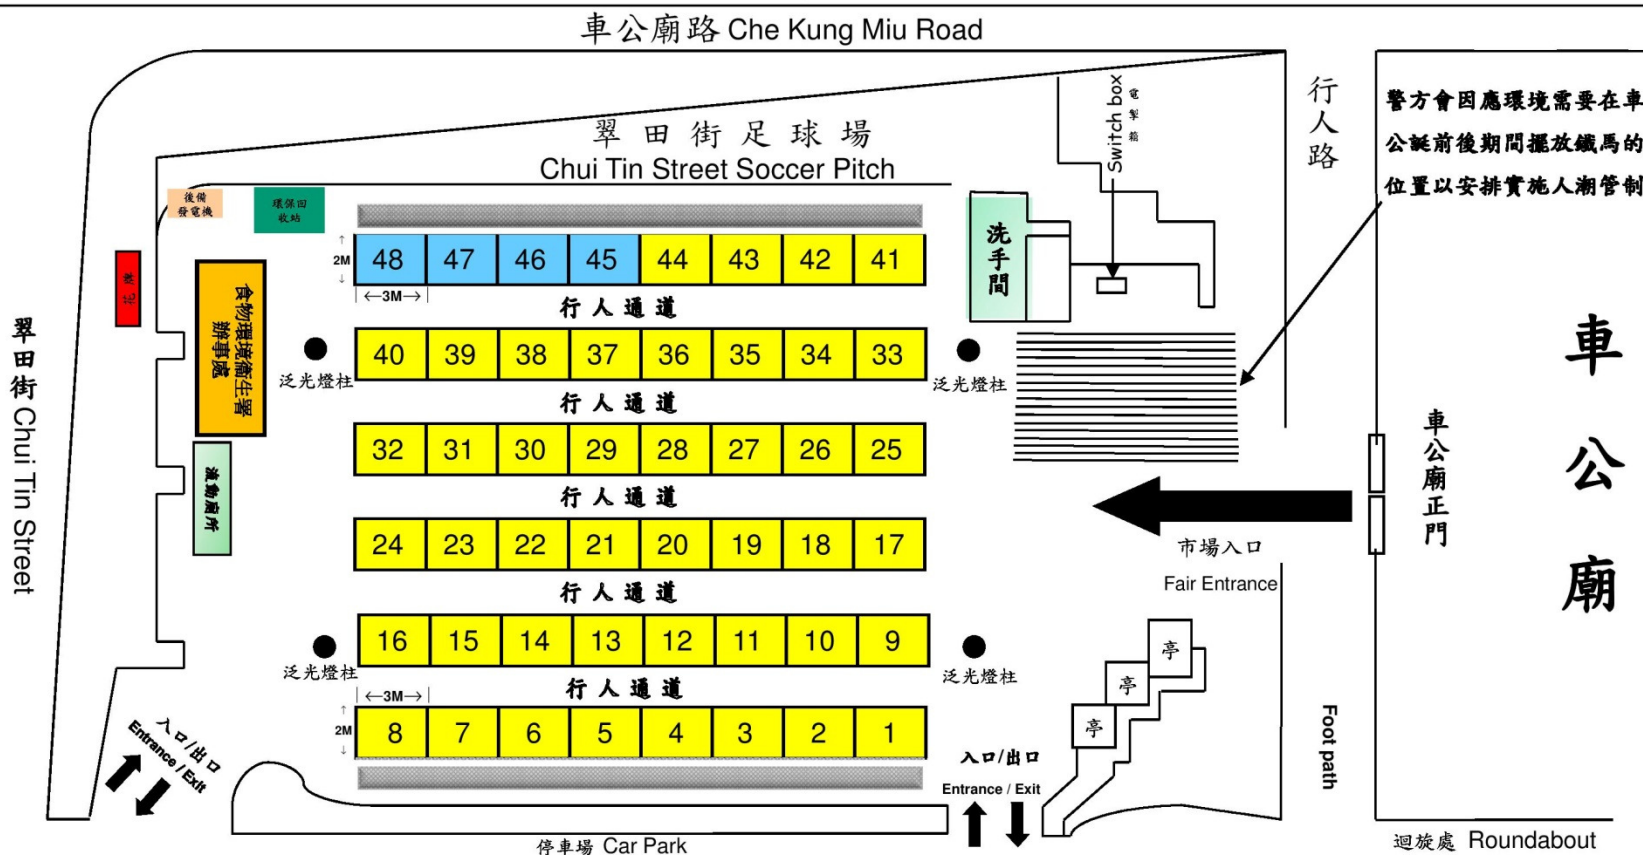

2018 年沙田車公誕市場

SHA TIN CHE KUNG FESTIVAL FAIR 2018

乾貨檔位：1號至 44號 (2米 x 3米) 共44檔
濕貨檔位：45號至 48號 (2米 x 3米) 共 4檔
非行人通道：

Site Plan (位置圖)

請注意：警方及食物環境衛生署職員會因應需要而臨時改變場內人流方向