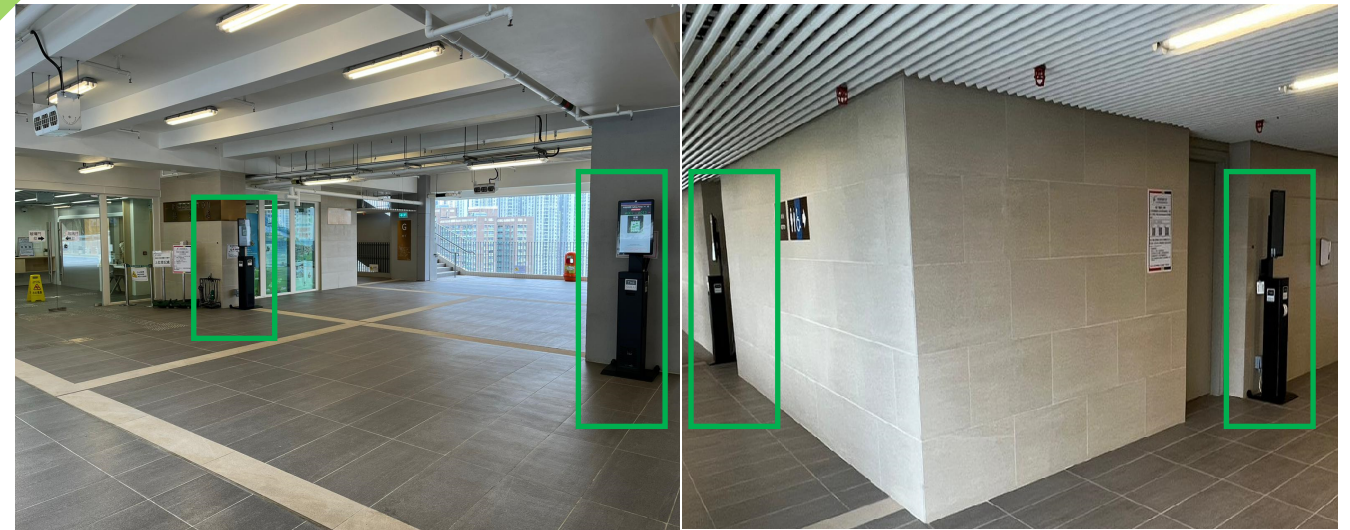

哥連臣角新廈靈灰安置所

簡單 3 步

輕鬆取籌等化寶

1.

在地下的「取籌處」領取籌號

2.

取籌後，留意各樓層的顯示屏幕或掃瞄以下二維碼，查看實時籌號狀況

你也可以掃瞄籌號上的二維碼

3.

在召集後的 15 分鐘內，到達一樓「使用化寶設施隊」入口，排隊輪候化寶

你亦可將衣包交到一樓「化寶衣包收集區」
本署職員會即日代為化寶，無需等候

G/F 地下「取籌處」

哥連臣角新廈靈灰安置所 G/F

1/F 一樓「使用化寶設施隊」及「化寶衣包收集區」

哥連臣角新廈靈灰安置所 1/F