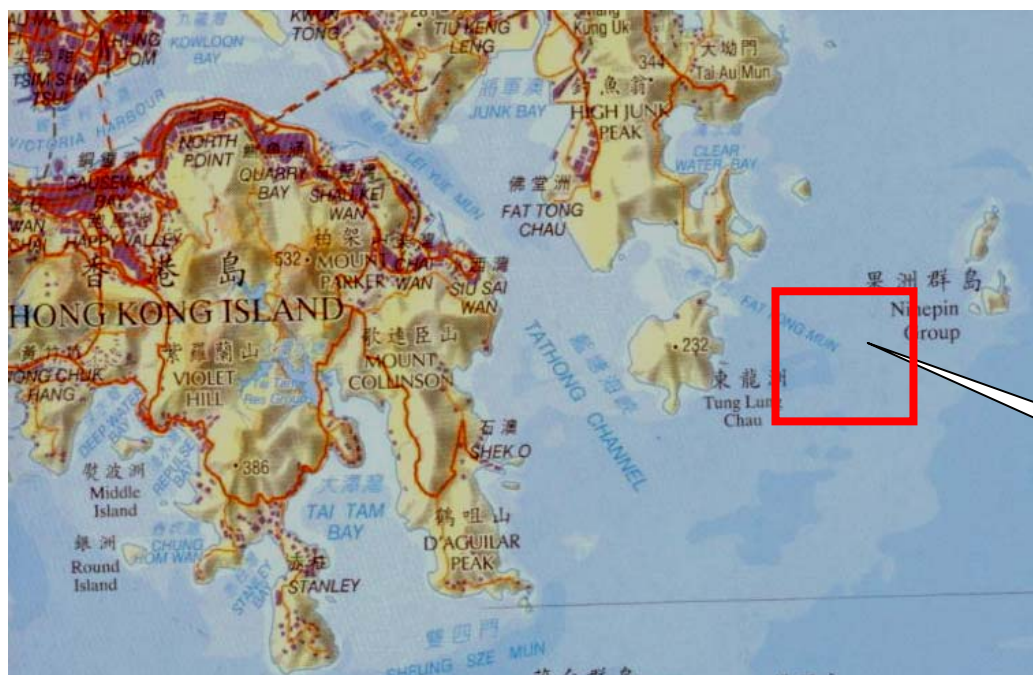

撒放骨灰地點位置圖

東龍洲以東