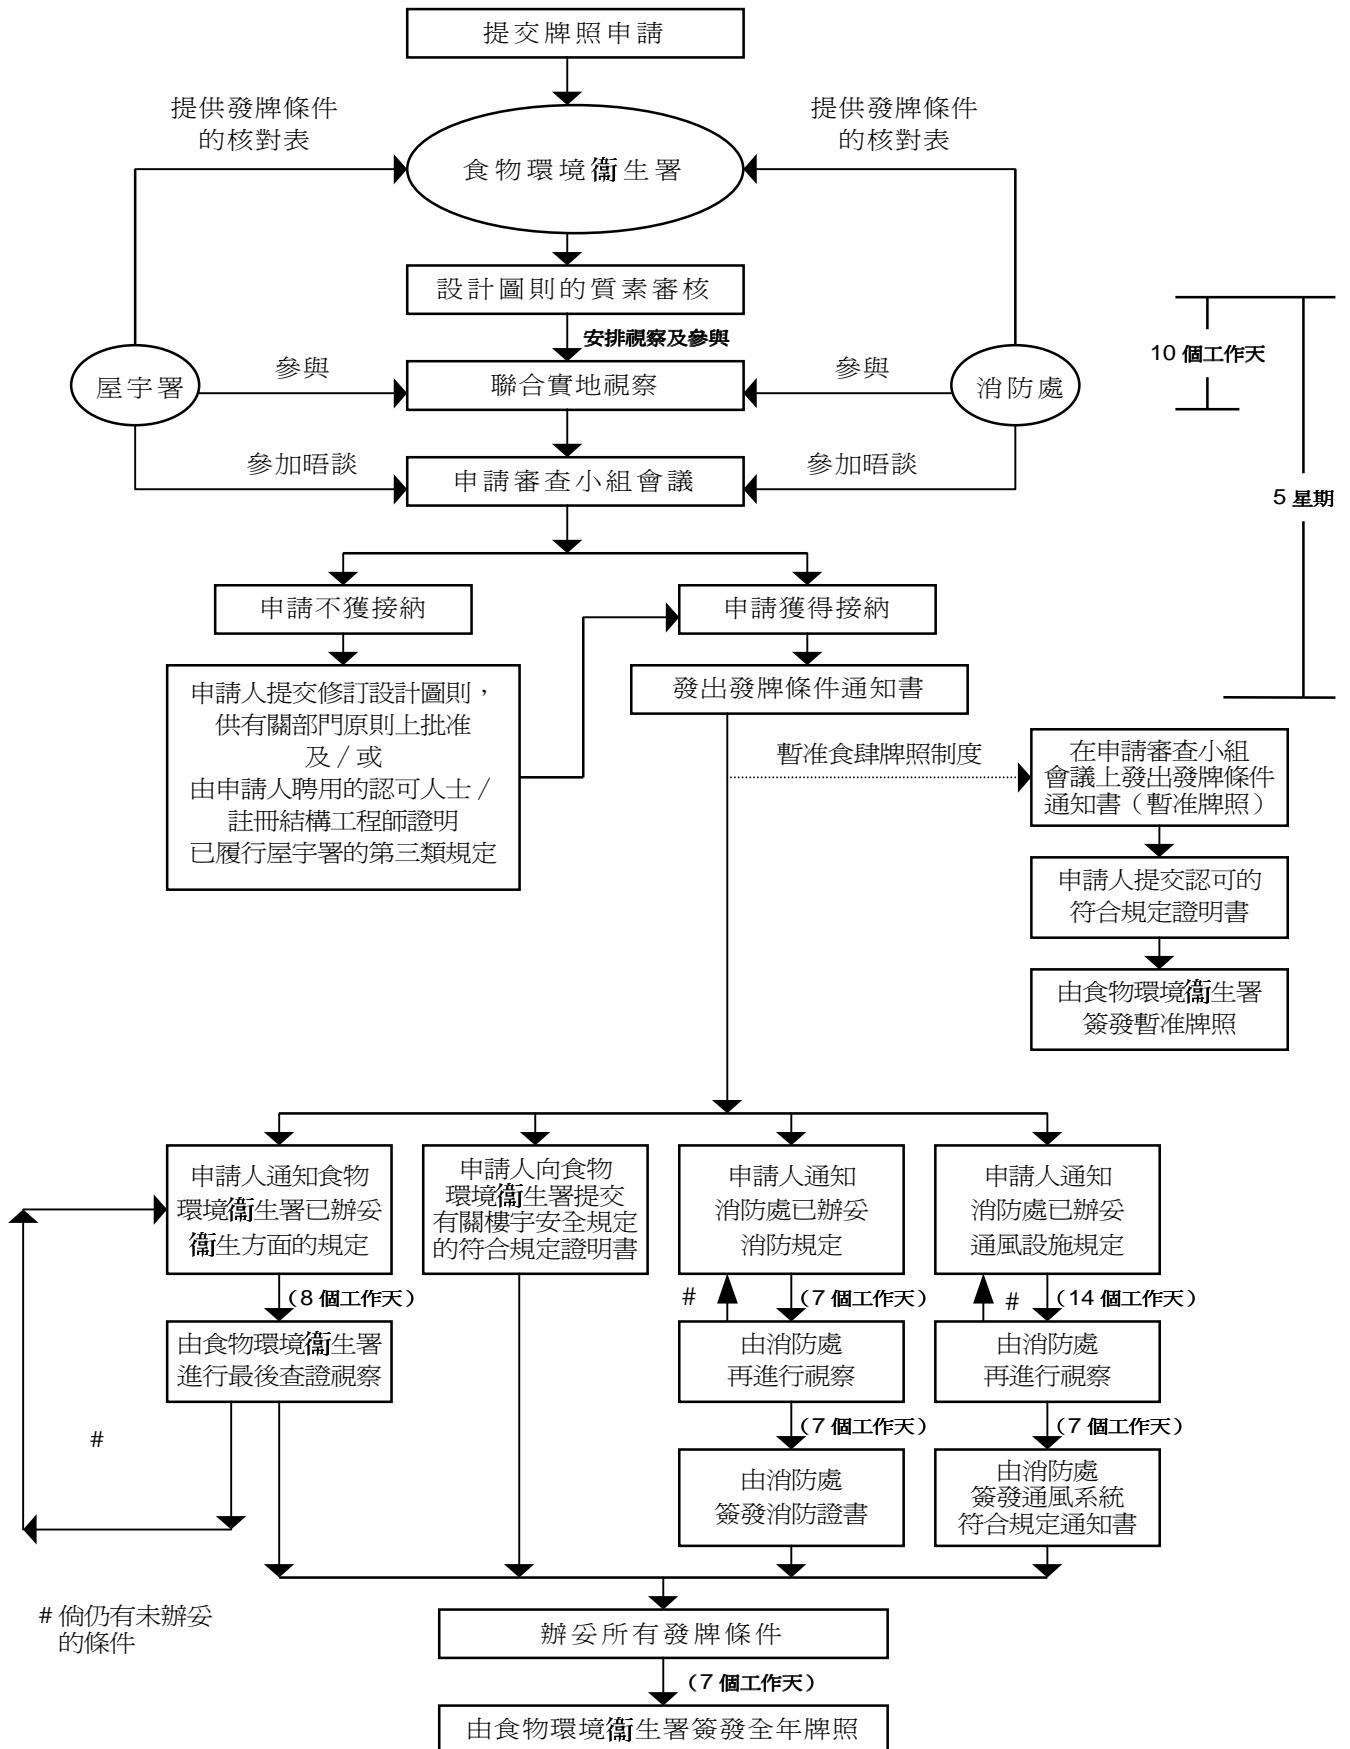

食肆發牌程序流程圖

食肆發牌程序流程圖

暫准食肆牌照制度  
(由 1995 年 12 月 1 日起實施)