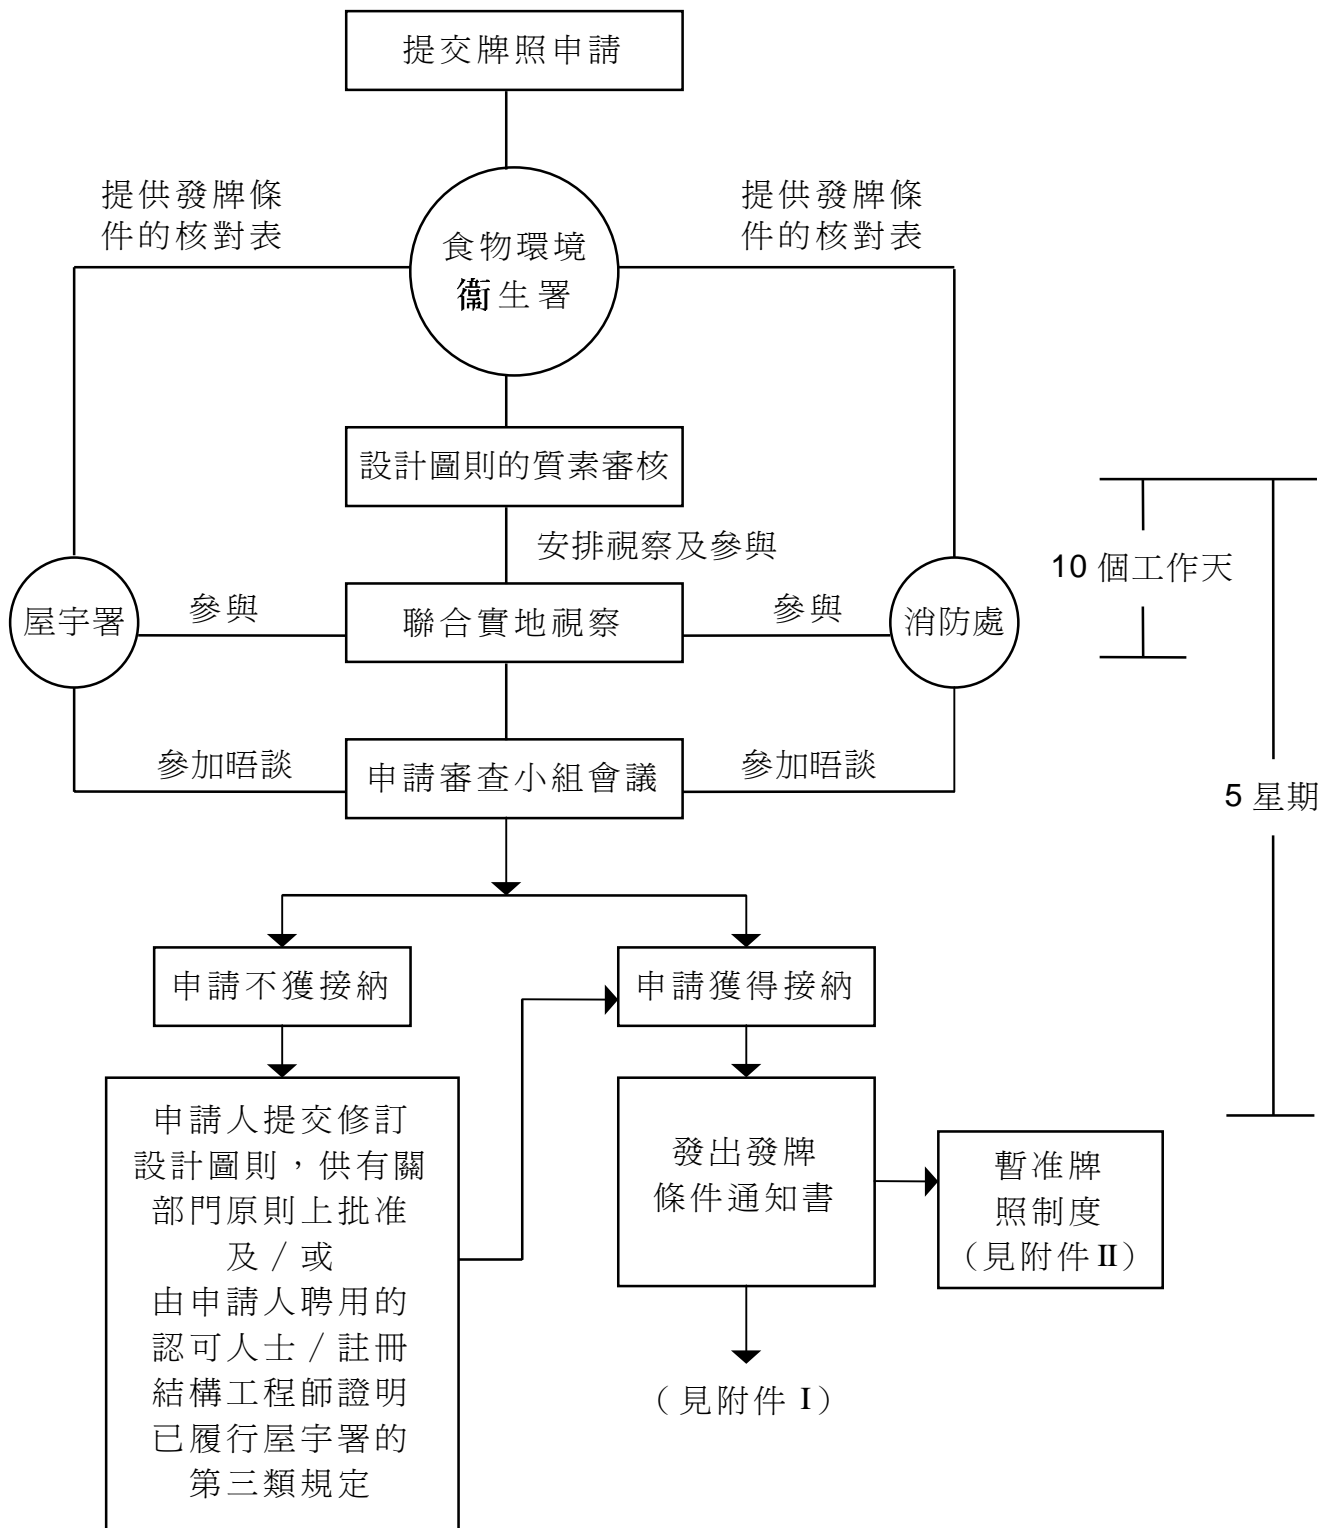

食肆發牌程序流程圖

食肆發牌程序流程圖

暫准食肆牌照制度  
(由 1995 年 12 月 1 日起實施)