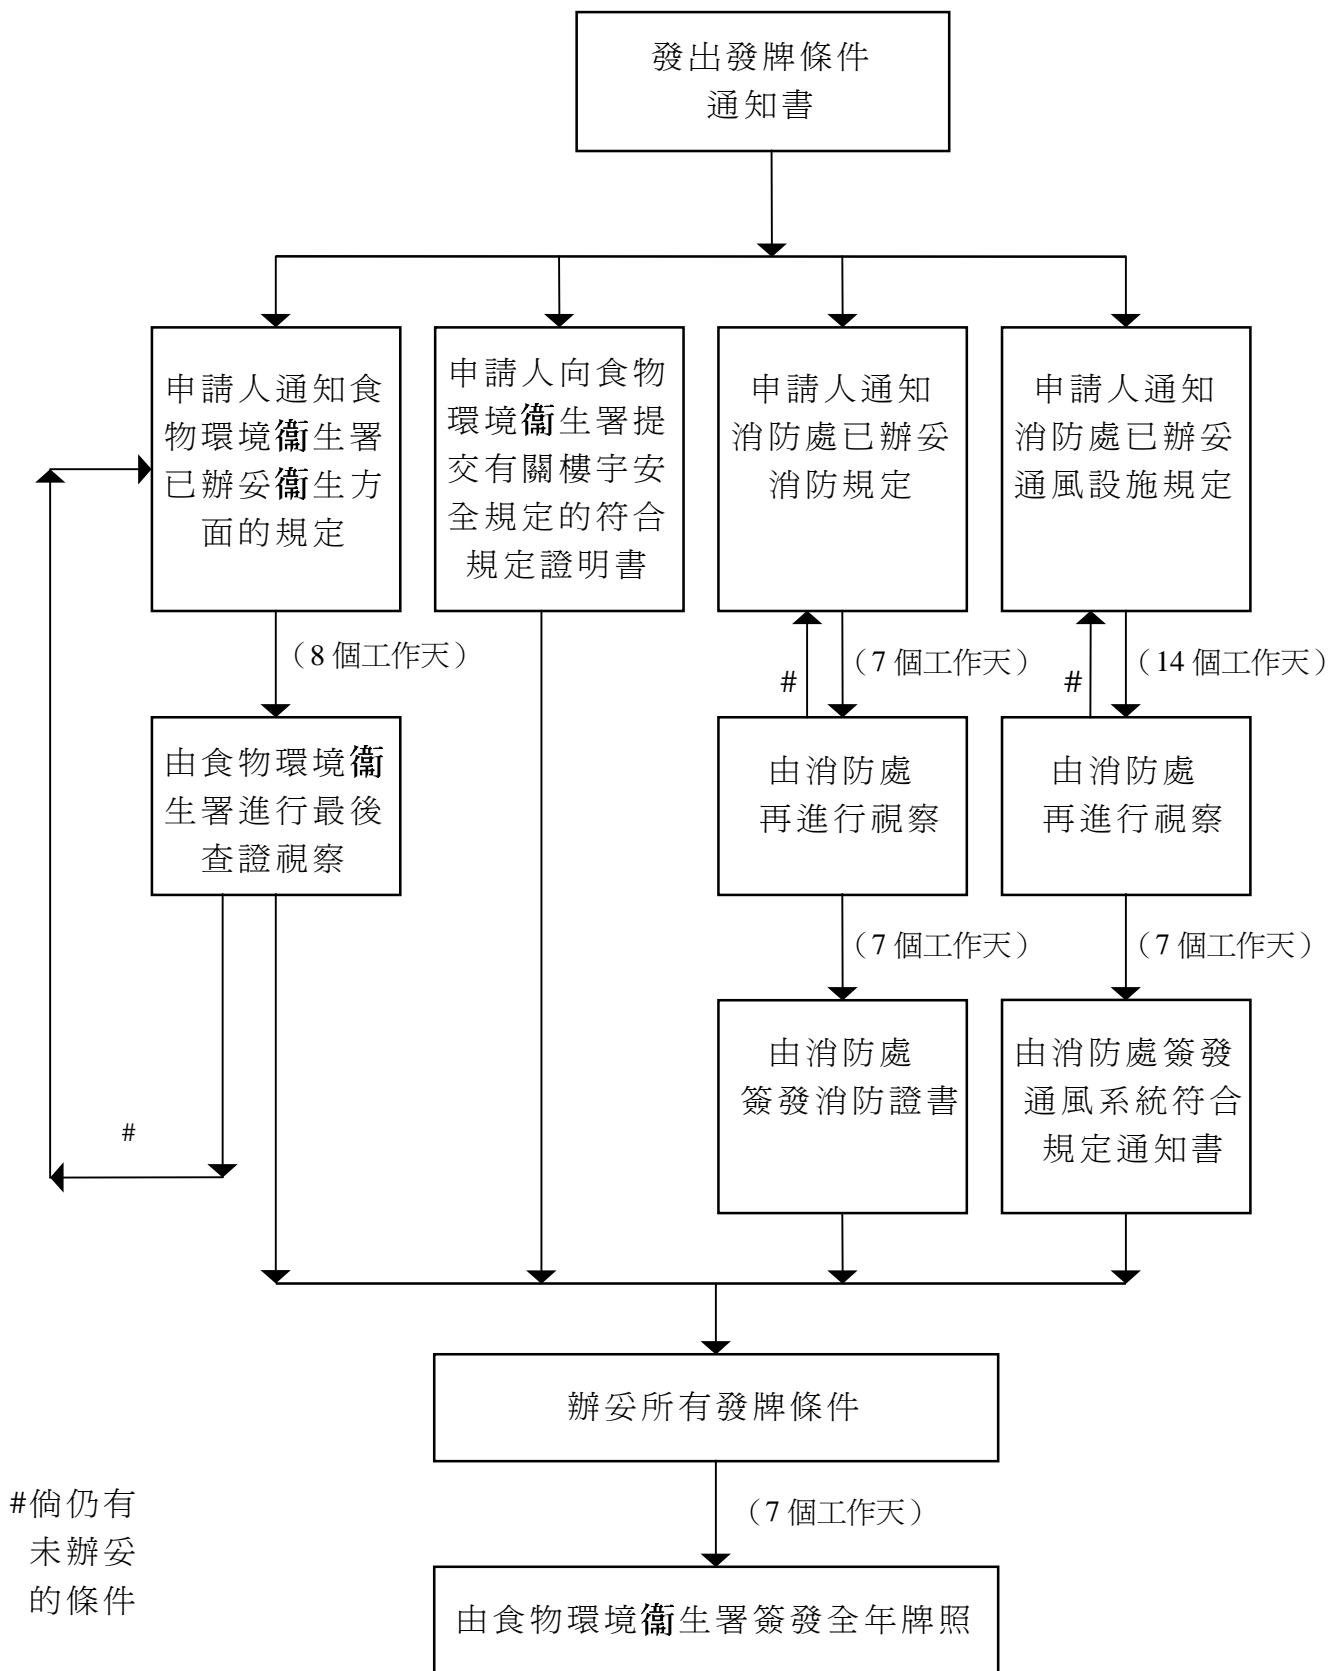

食肆發牌程序流程圖

食肆發牌程序流程圖

暫准食肆牌照制度  
(由 1995 年 12 月 1 日起實施)