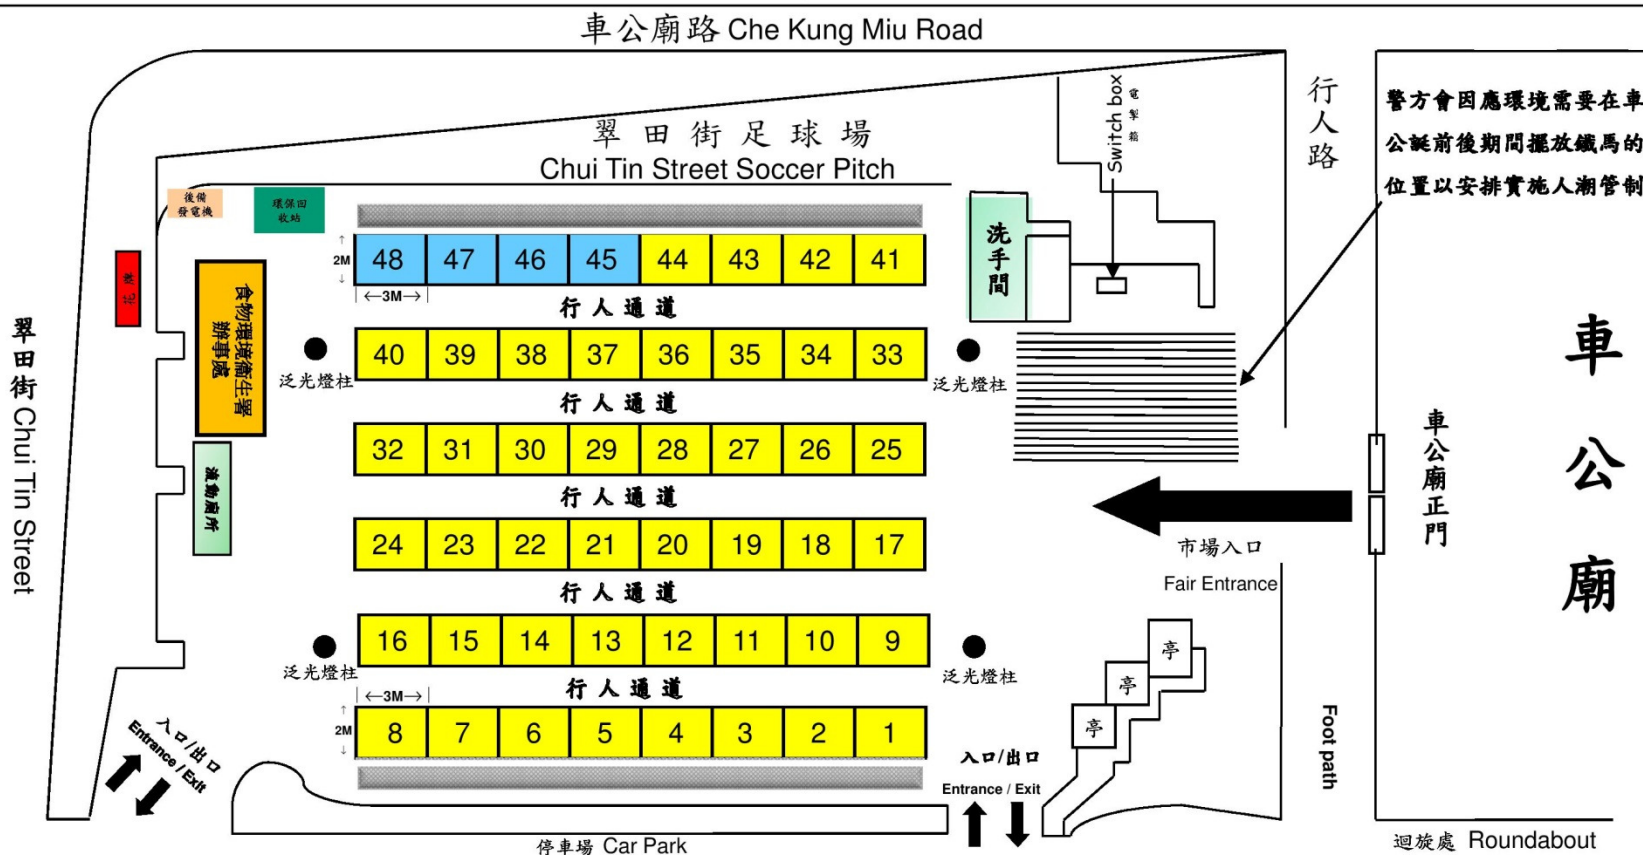

# 2018 年沙田車公誕市場

## SHA TIN CHE KUNG FESTIVAL FAIR 2018

乾貨檔位：1號至44號 (2米 x 3米) 共44檔
濕貨檔位：45號至48號 (2米 x 3米) 共4檔
非行人通道：

Site Plan (位置圖)

請注意：警方及食物環境衛生署職員會因應需要而臨時改變場內人流方向